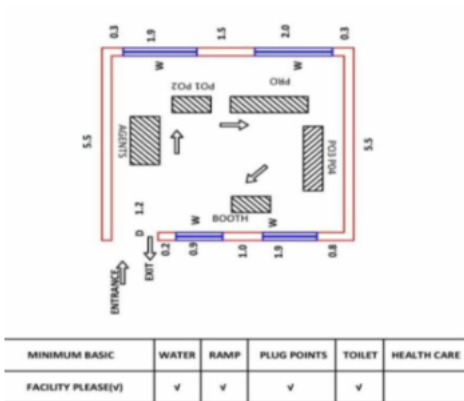

Cad View

Key MAP View