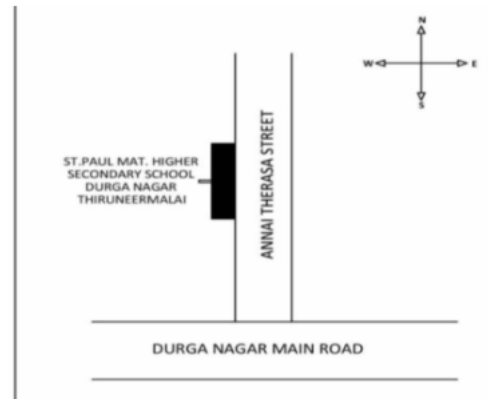

Key MAP View