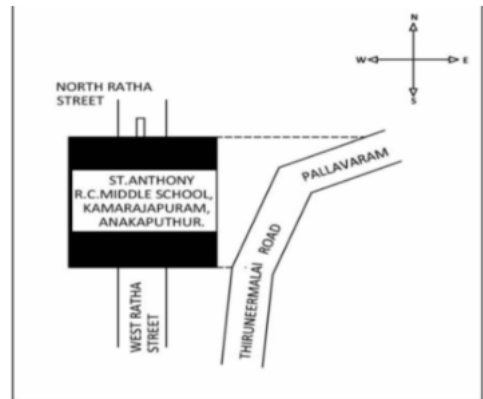

**3. வாக்குச் சாவடியின் விவரங்கள்**

<p><b>வாக்குச் சாவடியின் எண் மற்றும் பெயர் :</b></p> <p>46 - செயின்ட் அந்தோணியார் ஆர்சி மேல்நிலைப்பள்ளி செங்கழுநீர் மலை காமராஜபுரம் அனகாபுத்தூர்</p> <p><b>வாக்குச் சாவடியின் முகவரி :</b></p> <p>செயின்ட் ஆன்டனி ஆர்.சி. உயர்நிலைப்பள்ளி, செங்கழுநீர்மலை, காமராஜபுரம், அனகாபுத்தூர்</p>	<p style="text-align: center;"><b>வாக்குச் சாவடியின் வகைப்பாடு (ஆண்/பெண்/பொது)</b></p>	<p style="text-align: center;"><b>துணை வாக்குச் சாவடிகளின் எண்ணிக்கை :</b></p> <p style="text-align: center; font-size: 24px;">0</p>
--	--	--

Google Map View

Polling Station Building Front View

Polling Station Front View

Cad View

Key MAP View

சட்டமன்றத் தொகுதியின் எண் மற்றும் பெயர் : 30-பல்லாவரம்  
பிரிவு எண் மற்றும் பெயர் 1-தாம்பரம் (மா), அனகாபுத்தூர், பெரியார் தெரு காமராஜபுரம்