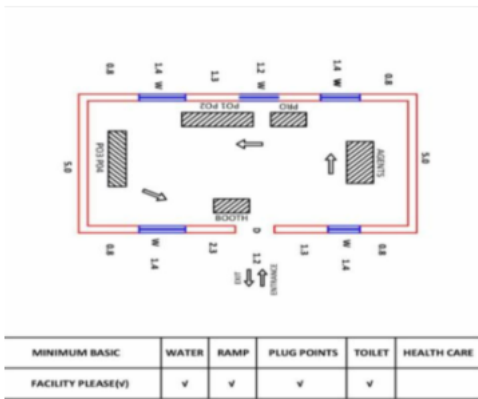

Google Map View

Polling Station Building Front View

Polling Station Front View

Cad View

Key MAP View

சட்டமன்றத் தொகுதியின் எண் மற்றும் பெயர் : 30-பல்லாவரம்  
பிரிவு எண் மற்றும் பெயர் 1-தாம்பரம் (மா), அனகாபுத்தூர், பெரியார் தெரு காமராஜபுரம்