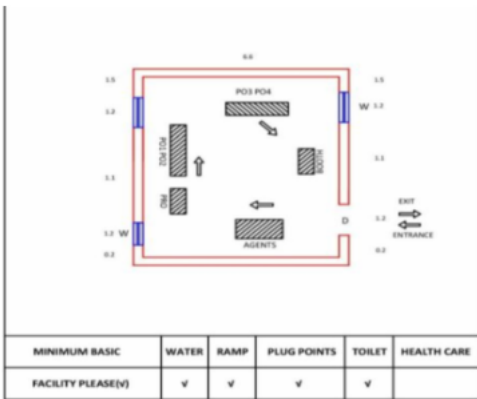

Google Map View

Polling Station Building Front View

Polling Station Front View

Cad View

Key MAP View

சட்டமன்றத் தொகுதியின் எண் மற்றும் பெயர் : 30-பல்லாவரம்  
பிரிவு எண் மற்றும் பெயர் 1-தாம்பரம் (மா), திருநீர்மலை, வார்டு 12 வள்ளலார்தெரு துர்காநகர்