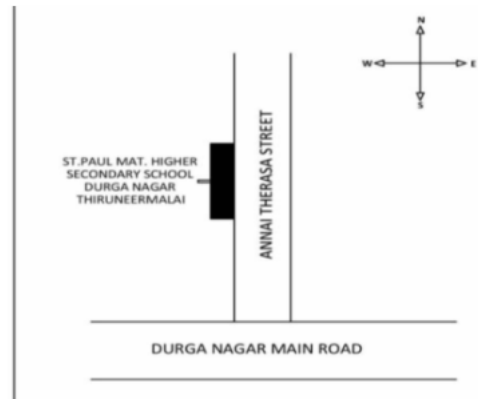

Google Map View

Polling Station Building Front View

Polling Station Front View

Cad View

Key MAP View

சட்டமன்றத் தொகுதியின் எண் மற்றும் பெயர் : 30-பல்லாவரம்  
பிரிவு எண் மற்றும் பெயர் 1-தாம்பரம் (மா), திருநீர்மலை, வார்டு 12 வள்ளலார்தெரு துர்காநகர்