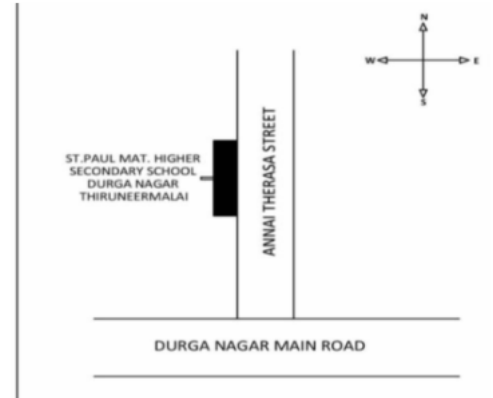

Key MAP View