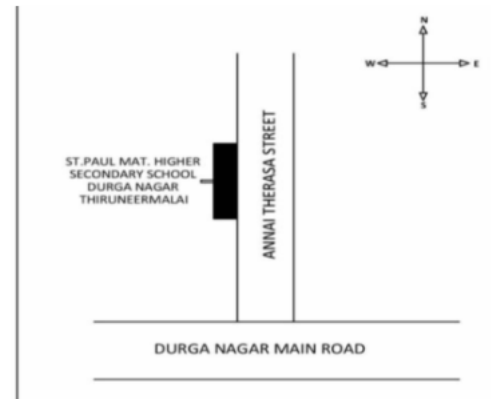

Key MAP View