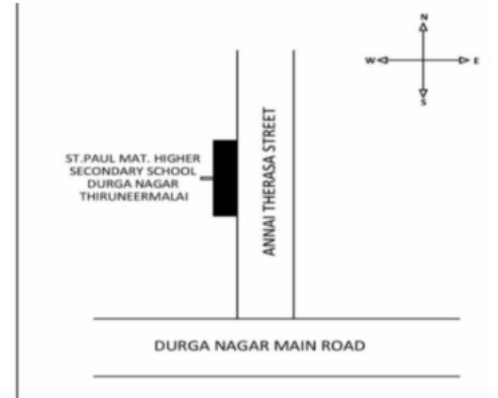

Key MAP View