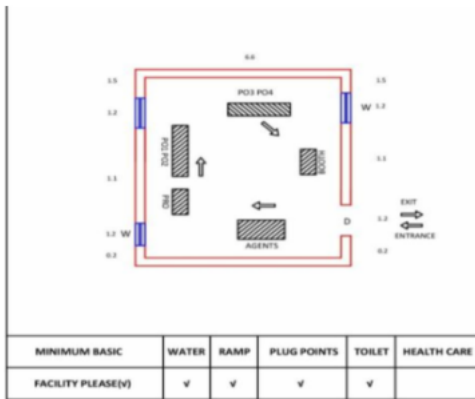

Cad View

Key MAP View