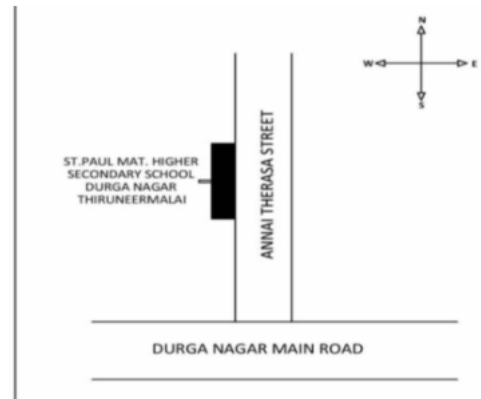

Cad View

Key MAP View