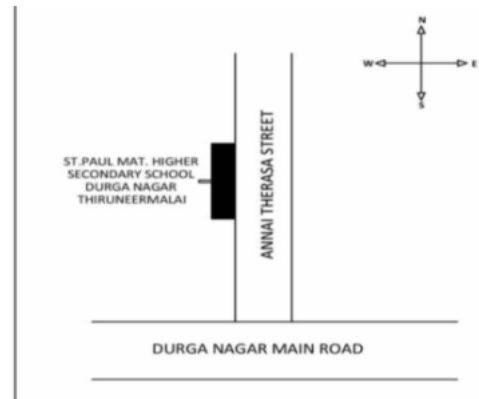

Key MAP View