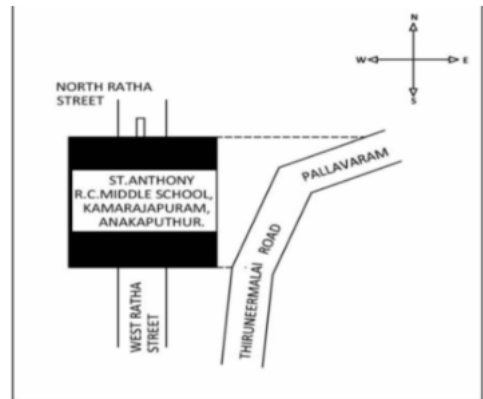

Google Map View

Polling Station Building Front View

Polling Station Front View

Cad View

Key MAP View

1 பெயர் : வர்க்கீஸ் தந்தை பெயர்: ஞானபிரகாசம் வீட்டு எண் : 1 வயது : 62 பாலினம் : ஆண்	RTO3285319 Photo is available	2 பெயர் : புஷ்பலதா கணவர் பெயர்: வர்க்கீஸ் வீட்டு எண் : 1 வயது : 55 பாலினம் : பெண்	RTO2482735 Photo is available	3 பெயர் : சகாய பிரவின் தந்தை பெயர்: வர்க்கீஸ் வீட்டு எண் : 1 வயது : 35 பாலினம் : ஆண்	RTO1598317 Photo is available
4 பெயர் : சகாய பிரதீப் தந்தை பெயர்: வர்க்கீஸ் வீட்டு எண் : 1 வயது : 30 பாலினம் : ஆண்	RTO2482677 Photo is available	5 பெயர் : வினிதா மேரி தந்தை பெயர்: மரிய சந்திரன் வீட்டு எண் : 1 வயது : 27 பாலினம் : பெண்	RTO2878635 Photo is available	6 பெயர் : சூசையம்மாள் கணவர் பெயர்: சிலுவைவமிக்கேல் வீட்டு எண் : 2 வயது : 81 பாலினம் : பெண்	RTO3285327 Photo is available
7 பெயர் : அந்தோணி நெல்சன் தந்தை பெயர்: சிலுவைவமைக்கேல் வீட்டு எண் : 2 வயது : 55 பாலினம் : ஆண்	RTO2464444 Photo is available	8 பெயர் : செல்வி கணவர் பெயர்: நெல்சன் வீட்டு எண் : 2 வயது : 54 பாலினம் : பெண்	RTO3285343 Photo is available	9 பெயர் : தேவி கணவர் பெயர்: லாலா ரஜபதி ராம் வீட்டு எண் : 2 வயது : 41 பாலினம் : பெண்	RTO1598093 Photo is available
10 பெயர் : ம. அனு தந்தை பெயர்: மகேஷ் வீட்டு எண் : 2 வயது : 39 பாலினம் : ஆண்	RTO3924875 Photo is available	11 பெயர் : அம்மு தந்தை பெயர்: சரவணன் வீட்டு எண் : 2 வயது : 38 பாலினம் : பெண்	RTO1845676 Photo is available	12 பெயர் : ஆன்டிலின் ஸ்வீட்டி தந்தை பெயர்: ஜேசு பொன்கலன் வீட்டு எண் : 2 வயது : 31 பாலினம் : பெண்	RTO2482768 Photo is available
13 பெயர் : அந்தோணி ஆகாஷ் தந்தை பெயர்: அந்தோணி நெல்சன் வீட்டு எண் : 2 வயது : 31 பாலினம் : ஆண்	RTO1598069 Photo is available	14 பெயர் : ஸ்டீபன் தந்தை பெயர்: மஹாராஜன் வீட்டு எண் : 2 வயது : 30 பாலினம் : ஆண்	RTO2568483 Photo is available	15 பெயர் : ஆட்லீன் ஸ்மித்தி தந்தை பெயர்: ஜேசு பொன்கலன் வீட்டு எண் : 2 வயது : 29 பாலினம் : பெண்	RTO2482776 Photo is available
16 பெயர் : அந்தோணி அகஸ்டின் தந்தை பெயர்: அந்தோணி நெல்சன் வீட்டு எண் : 2 வயது : 29 பாலினம் : ஆண்	RTO2464451 Photo is available	17 பெயர் : த பாலாஜி தந்தை பெயர்: தண்டபாணி வீட்டு எண் : 2 வயது : 23 பாலினம் : ஆண்	RTO3791860 Photo is available	18 பெயர் : கிருஷ்ணன் தந்தை பெயர்: ஆறுமுகம் வீட்டு எண் : 3 வயது : 79 பாலினம் : ஆண்	RTO1240951 Photo is available
19 பெயர் : ராணி கணவர் பெயர்: கிருஷ்ணன் வீட்டு எண் : 3 வயது : 72 பாலினம் : பெண்	RTO1356047 Photo is available	20 பெயர் : ஜான் ராஜன் தந்தை பெயர்: தாசன் வீட்டு எண் : 3 வயது : 56 பாலினம் : ஆண்	RTO2878569 Photo is available	# 21 பெயர் : பிரியாங்கு மேரி நாடார் தந்தை பெயர்: ஆஞ்சலுஸ் நாடார் வீட்டு எண் : 3 வயது : 37 பாலினம் : பெண்	RTO1240779 Photo is available
22 பெயர் : தெரஸ் வனிஷா தந்தை பெயர்: குழந்தை செல்வன் வீட்டு எண் : 3 வயது : 29 பாலினம் : பெண்	RTO2482743 Photo is available	23 பெயர் : ஸூபினா ஜெ கணவர் பெயர்: அந்தோனி ஆகாஷ் வீட்டு எண் : 3 வயது : 27 பாலினம் : பெண்	RTO3924818 Photo is available	24 பெயர் : ஜஸ்டின் தந்தை பெயர்: தேவசகாயமணி வீட்டு எண் : 4 வயது : 53 பாலினம் : ஆண்	FYL3682218 Photo is available
25 பெயர் : சகாயலின்சன் தந்தை பெயர்: தேவசகாயம் வீட்டு எண் : 4 வயது : 46 பாலினம் : ஆண்	FYL7293046 Photo is available	26 பெயர் : ஏ. ரேஜிஸ் ரதி கணவர் பெயர்: அந்தோனி ஸ்டாலின் வீட்டு எண் : 4 வயது : 46 பாலினம் : பெண்	RTO3924834 Photo is available	27 பெயர் : ஜெயந்தி கணவர் பெயர்: சகாயஜஸ்டின் வீட்டு எண் : 4 வயது : 45 பாலினம் : பெண்	FYL7295371 Photo is available
28 பெயர் : சசி குமார் தந்தை பெயர்: கனேசன் வீட்டு எண் : 4 வயது : 28 பாலினம் : ஆண்	RTO2741460 Photo is available	29 பெயர் : கோமதி தந்தை பெயர்: கமலா சேகர் வீட்டு எண் : 4 வயது : 24 பாலினம் : பெண்	RTO3709508 Photo is available	30 பெயர் : சுரேஷ் தந்தை பெயர்: வியாகப்பன் வீட்டு எண் : 5 வயது : 59 பாலினம் : ஆண்	FYL7295991 Photo is available