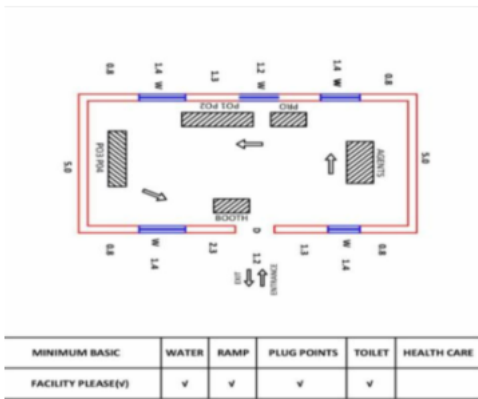

Cad View

Key MAP View