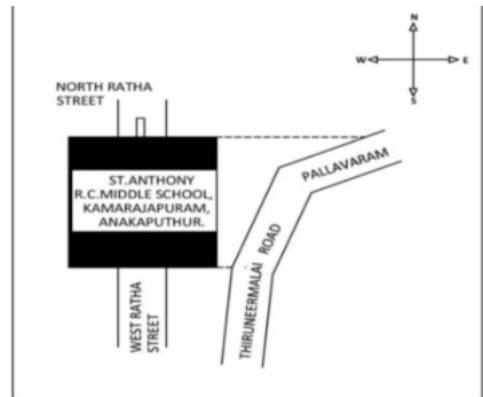

Cad View

Key MAP View