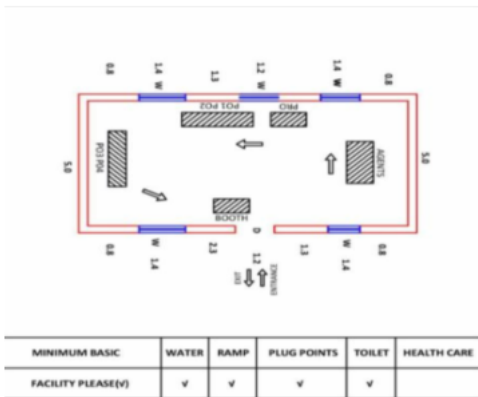

Cad View

Key MAP View