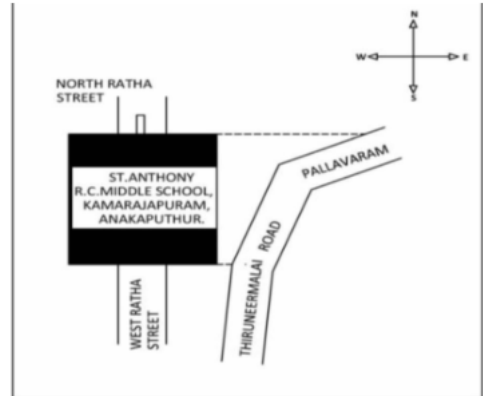

**3. வாக்குச் சாவடியின் விவரங்கள்**

<p><b>வாக்குச் சாவடியின் எண் மற்றும் பெயர் :</b></p> <p>49 - செயின்ட் அந்தோணியார் ஆர்சி மேல்நிலைப்பள்ளி செங்கழுநீர் மலை காமராஜபுரம் அனகாபுத்தூர்</p> <p><b>வாக்குச் சாவடியின் முகவரி :</b></p> <p>செயின்ட் ஆன்டனி ஆர்.சி. உயர்நிலைப்பள்ளி, செங்கழுநீர்மலை, காமராஜ்புரம், அனகாபுத்தூர்</p>	<p><b>வாக்குச் சாவடியின் வகைப்பாடு (ஆண்/பெண்/பொது)</b></p>	
	<p><b>துணை வாக்குச் சாவடிகளின் எண்ணிக்கை :</b></p>	0

Google Map View

Polling Station Building Front View

Polling Station Front View

Cad View

Key MAP View

சட்டமன்றத் தொகுதியின் எண் மற்றும் பெயர் : 30-பல்லாவரம்  
பிரிவு எண் மற்றும் பெயர் 1-தாம்பரம் (மா), அனகாபுத்தூர், ஈ பி காலனி காமராஜபுரம்