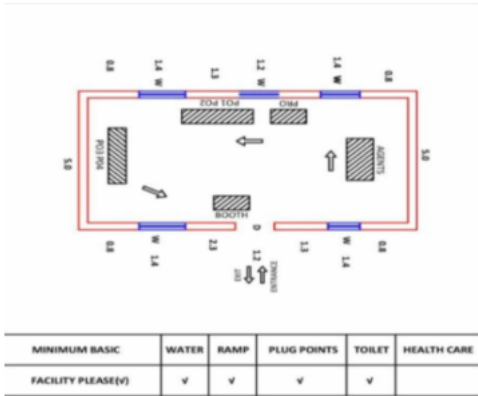

Google Map View

Polling Station Building Front View

Polling Station Front View

Cad View

Key MAP View

சட்டமன்றத் தொகுதியின் எண் மற்றும் பெயர் : 30-பல்லாவரம்  
பிரிவு எண் மற்றும் பெயர் 1-தாம்பரம் (மா), அனகாபுத்தூர், ஈ பி காலனி காமராஜபுரம்