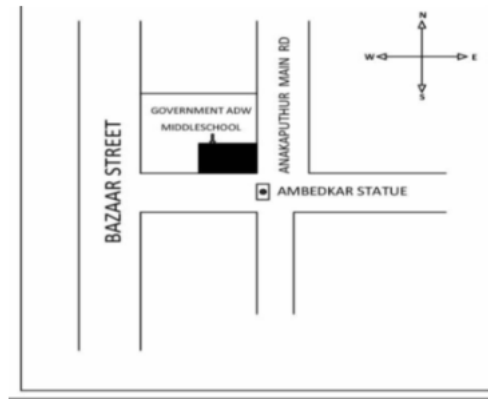

Key MAP View