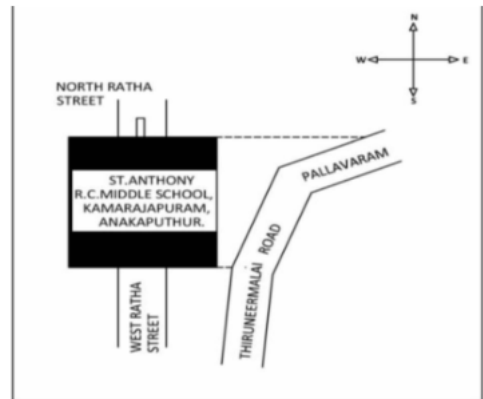

Key MAP View