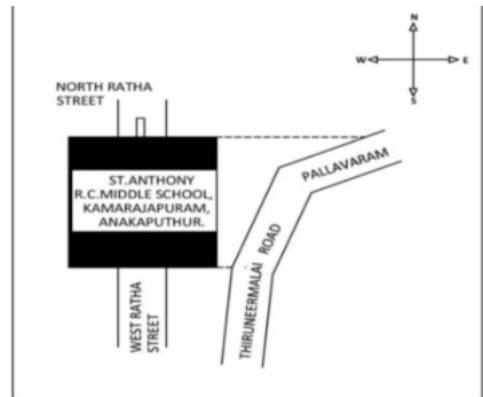

Google Map View

Polling Station Building Front View

Polling Station Front View

Cad View

Key MAP View

1 பெயர் : மிக்கேல் அந்தோணி தந்தை பெயர்: சிலுவை மிக்கேல் வீட்டு எண் : 1 வயது : 74 பாலினம் : ஆண் Photo is available RTO0018820	2 பெயர் : மீனாட்சி கணவர் பெயர்: சங்கரன் வீட்டு எண் : 1 வயது : 70 பாலினம் : பெண் Photo is available RTO0531293	3 பெயர் : விக்கோரியா கணவர் பெயர்: சிலுவை அந்தோணி வீட்டு எண் : 1 வயது : 66 பாலினம் : பெண் Photo is available RTO0287565
4 பெயர் : லட்சுமி கணவர் பெயர்: சிவந்திராஜ் வீட்டு எண் : 1 வயது : 50 பாலினம் : பெண் Photo is available RTO0531277	5 பெயர் : கற்பகவள்ளி கணவர் பெயர்: சுப்ரமணி வீட்டு எண் : 1 வயது : 45 பாலினம் : பெண் Photo is available RTO0756262	6 பெயர் : கிரேஸி தந்தை பெயர்: செல்லதுரை வீட்டு எண் : 1 வயது : 44 பாலினம் : பெண் Photo is available RTO0286989
7 பெயர் : சகாயசோபியா கணவர் பெயர்: ஆஸ்டின் வீட்டு எண் : 1 வயது : 41 பாலினம் : பெண் Photo is available RTO0531251	8 பெயர் : ராஜேஷ்குமார் து தந்தை பெயர்: துரைசாமி வீட்டு எண் : 1 வயது : 41 பாலினம் : ஆண் Photo is available RTO1756204	9 பெயர் : ஆரோக்கிய அலெக்ஸ் பிரபு தந்தை பெயர்: மிக்கேல் அந்தோணி வீட்டு எண் : 1 வயது : 36 பாலினம் : ஆண் Photo is available RTO0018812
10 பெயர் : அந்தோணி லாரன்ஸ் தந்தை பெயர்: சேசராஜ் வீட்டு எண் : 1 வயது : 30 பாலினம் : ஆண் Photo is available RTO1847946	11 பெயர் : அஹயாபியோனா கணவர் பெயர்: அந்தோணி அலெக்ஸ் ஜான்சன் வீட்டு எண் : 1 வயது : 30 பாலினம் : பெண் Photo is available RTO4202123	12 பெயர் : விமல் தாஸ் தந்தை பெயர்: குமார் வீட்டு எண் : 1 வயது : 29 பாலினம் : ஆண் Photo is available RTO2570000
13 பெயர் : சகாய செல்வ சோனியா கணவர் பெயர்: சேச ராஜான் வீட்டு எண் : 1 வயது : 28 பாலினம் : பெண் Photo is available RTO2570026	14 பெயர் : குமார் தந்தை பெயர்: தாசன் வீட்டு எண் : 1-1 வயது : 53 பாலினம் : ஆண் Photo is available FYL7300866	15 பெயர் : லதா கணவர் பெயர்: குமார் வீட்டு எண் : 1-1 வயது : 46 பாலினம் : பெண் Photo is available FYL7301104
16 பெயர் : வினோத் தந்தை பெயர்: குமார் வீட்டு எண் : 1/1 வயது : 27 பாலினம் : ஆண் Photo is available RTO3639416	17 பெயர் : காமாட்சி கணவர் பெயர்: சுதாகர் வீட்டு எண் : 1/22 வயது : 47 பாலினம் : பெண் Photo is available TGB0338731	18 பெயர் : ஆரோக்கியசுரேஷ் தந்தை பெயர்: ஞானசிரோன்மணி வீட்டு எண் : 2 வயது : 49 பாலினம் : ஆண் Photo is available EZZ3999216
19 பெயர் : மரிய பாலின் கணவர் பெயர்: தர்மராஜ் வீட்டு எண் : 2 வயது : 44 பாலினம் : பெண் Photo is available RTO3072162	20 பெயர் : அந்தோணிபெலிக்ஸ்ராஜா தந்தை பெயர்: தங்கதுரை வீட்டு எண் : 2 வயது : 37 பாலினம் : ஆண் Photo is available EZZ5004775	21 பெயர் : கேவின் தந்தை பெயர்: முத்துகுமரன் வீட்டு எண் : 2 வயது : 22 பாலினம் : ஆண் Photo is available RTO4216289
22 பெயர் : ஆன்டன் டூலி .அ தந்தை பெயர்: ஆரோக்கிய சுரேஷ் வீட்டு எண் : 2 வயது : 21 பாலினம் : பெண் Photo is available RTO4066064	23 பெயர் : கிளாடீன் தந்தை பெயர்: முத்துகுமாரன் வீட்டு எண் : 2 வயது : 21 பாலினம் : ஆண் Photo is available RTO4198685	24 பெயர் : அனுஷ் தர்மராஜ் தந்தை பெயர்: தர்மராஜ் வீட்டு எண் : 2 வயது : 21 பாலினம் : ஆண் Photo is available RTO4202057
25 பெயர் : ரக் ஷ்கா தந்தை பெயர்: முத்துகுமரன் வீட்டு எண் : 2 வயது : 19 பாலினம் : பெண் Photo is available RTO4218509	26 பெயர் : அற்புதராஜ் தந்தை பெயர்: பங்கர் வீட்டு எண் : 3 வயது : 72 பாலினம் : ஆண் Photo is available RTO2879823	27 பெயர் : ஜான்சன் தந்தை பெயர்: சத்தியநாதன் வீட்டு எண் : 3 வயது : 61 பாலினம் : ஆண் Photo is available EZZ5004403
28 பெயர் : சிவந்திராஜ் தந்தை பெயர்: லட்சுமி வீட்டு எண் : 3 வயது : 56 பாலினம் : ஆண் Photo is available RTO0531269	S 29 பெயர் : கலைச்செல்வன் தந்தை பெயர்: பழனிமுத்து வீட்டு எண் : 3 வயது : 53 பாலினம் : ஆண் Photo is available RTO0019281	30 பெயர் : எம்ண்ட் ஜெபராஜ் தந்தை பெயர்: அந்தோணி ராஜசேகர் வீட்டு எண் : 3 வயது : 25 பாலினம் : ஆண் Photo is available RTO3639408