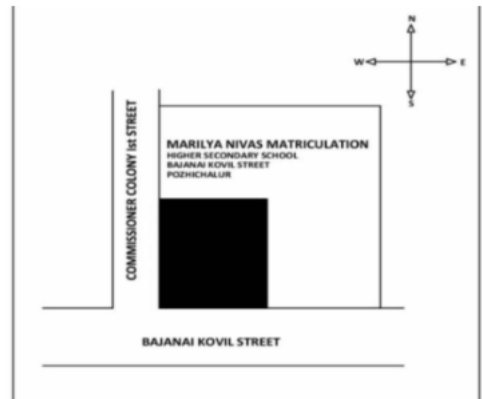

Google Map View

Polling Station Building Front View

Polling Station Front View

Cad View

Key MAP View

1	RTO2260966	பெயர் : பிரதீபா கணவர் பெயர்: ஜெயசந்திரன் வீட்டு எண் : 1 வயது : 67 பாலினம் : பெண்	Photo is available	2	RTO2260982	பெயர் : அனிதாசுமாரி கணவர் பெயர்: ஜிதேஷ் வீட்டு எண் : 1 வயது : 46 பாலினம் : பெண்	Photo is available	3	RTO2260990	பெயர் : ஜிதேஷ் தந்தை பெயர்: ஜெயசந்திரன் வீட்டு எண் : 1 வயது : 46 பாலினம் : ஆண்	Photo is available
4	RTO0763383	பெயர் : சங்கீதா கணவர் பெயர்: கார்த்திகேயன் வீட்டு எண் : 1 வயது : 41 பாலினம் : பெண்	Photo is available	5	RTO1362151	பெயர் : பாலாகிருஷ்ணன் தந்தை பெயர்: ராமலிங்கம்சர்மா வீட்டு எண் : 1-48A வயது : 80 பாலினம் : ஆண்	Photo is available	6	FYL7364284	பெயர் : வெங்கடேஷ் தந்தை பெயர்: இராஜா வீட்டு எண் : 1-48C வயது : 60 பாலினம் : ஆண்	Photo is available
7	FYL7354723	பெயர் : பத்மினி கணவர் பெயர்: வெங்கடேஷ் வீட்டு எண் : 1-48C வயது : 56 பாலினம் : பெண்	Photo is available	8	FYL7356363	பெயர் : ரமணி தந்தை பெயர்: சுப்பிரமணியன் வீட்டு எண் : 1-49 வயது : 82 பாலினம் : ஆண்	Photo is available	9	FYL7367279	பெயர் : சந்தோஷ் தந்தை பெயர்: ரமணி வீட்டு எண் : 1-49 வயது : 49 பாலினம் : ஆண்	Photo is available
10	FYL7354434	பெயர் : ஜெயலக்ஷ்மி தந்தை பெயர்: சுப்பிரமணி வீட்டு எண் : 1-49 வயது : 47 பாலினம் : பெண்	Photo is available	11	FYL7367261	பெயர் : கார்த்திகேயன் தந்தை பெயர்: ரமணி வீட்டு எண் : 1-49 வயது : 45 பாலினம் : ஆண்	Photo is available	12	FYL7350200	பெயர் : துரைராஜ் தந்தை பெயர்: ராகவேல் வீட்டு எண் : 1-50 வயது : 66 பாலினம் : ஆண்	Photo is available
13	RTO3299575	பெயர் : ஜெயா கணவர் பெயர்: துரைராஜ் வீட்டு எண் : 1-50 வயது : 56 பாலினம் : பெண்	Photo is available	14	FYL7350218	பெயர் : ராஜேஷ் தந்தை பெயர்: துரைராஜ் வீட்டு எண் : 1-50 வயது : 43 பாலினம் : ஆண்	Photo is available	15	FYL7355928	பெயர் : ஸ்ரீதரன் தந்தை பெயர்: துரைராஜ் வீட்டு எண் : 1-50 வயது : 41 பாலினம் : ஆண்	Photo is available
16	RTO2340750	பெயர் : செல்வி கணவர் பெயர்: சத்தியமூர்த்தி வீட்டு எண் : 1-50A வயது : 41 பாலினம் : பெண்	Photo is available	17	RTO2340743	பெயர் : சத்தியமூர்த்தி தந்தை பெயர்: கோபால் வீட்டு எண் : 1-50A வயது : 36 பாலினம் : ஆண்	Photo is available	18	RTO3709045	பெயர் : மேரி செளமியா தந்தை பெயர்: மரியன் ஆகஸ்டின் வீட்டு எண் : 1/165 வயது : 29 பாலினம் : பெண்	Photo is available
19	RTO1056100	பெயர் : சரண்யா தந்தை பெயர்: வெங்கடேஷ் வீட்டு எண் : 1-180 வயது : 34 பாலினம் : பெண்	Photo is available	20	RTO3705126	பெயர் : ராஜேஷ்வரி இதரர் பெயர்: கீதா வீட்டு எண் : 3/153 வயது : 75 பாலினம் : பெண்	Photo is available	21	RTO3708583	பெயர் : செல்வராணி கணவர் பெயர்: சுரேஷ் கண்ணன் வீட்டு எண் : 3/155 வயது : 38 பாலினம் : பெண்	Photo is available
22	RTO3705167	பெயர் : தனசேகரன் தந்தை பெயர்: கார்த்திகேயன் வீட்டு எண் : 3/159 வயது : 25 பாலினம் : ஆண்	Photo is available	23	RTO1856640	பெயர் : மங்கையர்க்கரசி கணவர் பெயர்: ஷண்முகம் வீட்டு எண் : 3-164 வயது : 69 பாலினம் : பெண்	Photo is available	24	RTO3149457	பெயர் : சுரேஷ் தந்தை பெயர்: கோதண்டராமன் வீட்டு எண் : 3/167 வயது : 71 பாலினம் : ஆண்	Photo is available
25	RTO3810595	பெயர் : அ ராஜன் தந்தை பெயர்: ச ம அனீர் வீட்டு எண் : 3/167 வயது : 58 பாலினம் : ஆண்	Photo is available	26	RTO3149481	பெயர் : ஜஸ்வந்தி மாலா கணவர் பெயர்: சுரேஷ் வீட்டு எண் : 3/167 வயது : 30 பாலினம் : பெண்	Photo is available	27	RTO3798337	பெயர் : மனோஜ் தந்தை பெயர்: ராஜன் வீட்டு எண் : 3/167 வயது : 28 பாலினம் : ஆண்	Photo is available
28	RTO3073806	பெயர் : தர்மேந்தர்சிங் தந்தை பெயர்: திவகர்சிங் வீட்டு எண் : 3 167 வயது : 27 பாலினம் : ஆண்	Photo is available	29	RTO3798477	பெயர் : ஷ்ரிடமஸந் தந்தை பெயர்: ராஜன் வீட்டு எண் : 3/167 வயது : 27 பாலினம் : ஆண்	Photo is available	30	RTO2034072	பெயர் : மல்லிகா கணவர் பெயர்: சம்பத் வீட்டு எண் : 3/173 வயது : 53 பாலினம் : பெண்	Photo is available