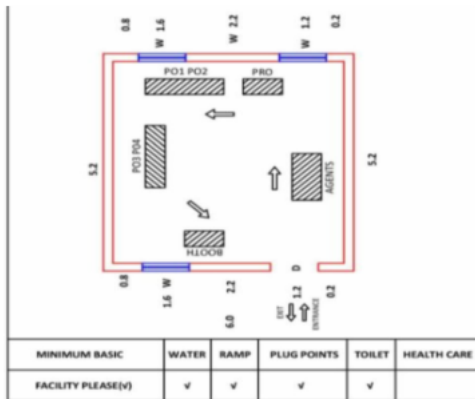

Google Map View

Polling Station Building Front View

Polling Station Front View

Cad View

Key MAP View

1	RTO2260966	பெயர் : பிரதீபா கணவர் பெயர்: ஜெயசந்திரன் வீட்டு எண் : 1 வயது : 67 பாலினம் : பெண்	Photo is available	2	RTO2260982	பெயர் : அனிதாசுமாரி கணவர் பெயர்: ஜிதேஷ் வீட்டு எண் : 1 வயது : 46 பாலினம் : பெண்	Photo is available	3	RTO2260990	பெயர் : ஜிதேஷ் தந்தை பெயர்: ஜெயசந்திரன் வீட்டு எண் : 1 வயது : 46 பாலினம் : ஆண்	Photo is available
4	RTO0763383	பெயர் : சங்கீதா கணவர் பெயர்: கார்த்திகேயன் வீட்டு எண் : 1 வயது : 41 பாலினம் : பெண்	Photo is available	5	RTO1362151	பெயர் : பாலாகிருஷ்ணன் தந்தை பெயர்: ராமலிங்கம்சர்மா வீட்டு எண் : 1-48A வயது : 80 பாலினம் : ஆண்	Photo is available	6	FYL7364284	பெயர் : வெங்கடேஷ் தந்தை பெயர்: இராஜா வீட்டு எண் : 1-48C வயது : 60 பாலினம் : ஆண்	Photo is available
7	FYL7354723	பெயர் : பத்மினி கணவர் பெயர்: வெங்கடேஷ் வீட்டு எண் : 1-48C வயது : 56 பாலினம் : பெண்	Photo is available	8	FYL7356363	பெயர் : ரமணி தந்தை பெயர்: சுப்பிரமணியன் வீட்டு எண் : 1-49 வயது : 82 பாலினம் : ஆண்	Photo is available	9	FYL7367279	பெயர் : சந்தோஷ் தந்தை பெயர்: ரமணி வீட்டு எண் : 1-49 வயது : 49 பாலினம் : ஆண்	Photo is available
10	FYL7354434	பெயர் : ஜெயலக்ஷ்மி தந்தை பெயர்: சுப்பிரமணி வீட்டு எண் : 1-49 வயது : 47 பாலினம் : பெண்	Photo is available	11	FYL7367261	பெயர் : கார்த்திகேயன் தந்தை பெயர்: ரமணி வீட்டு எண் : 1-49 வயது : 45 பாலினம் : ஆண்	Photo is available	12	FYL7350200	பெயர் : துரைராஜ் தந்தை பெயர்: ராகவேல் வீட்டு எண் : 1-50 வயது : 66 பாலினம் : ஆண்	Photo is available
13	RTO3299575	பெயர் : ஜெயா கணவர் பெயர்: துரைராஜ் வீட்டு எண் : 1-50 வயது : 56 பாலினம் : பெண்	Photo is available	14	FYL7350218	பெயர் : ராஜேஷ் தந்தை பெயர்: துரைராஜ் வீட்டு எண் : 1-50 வயது : 43 பாலினம் : ஆண்	Photo is available	15	FYL7355928	பெயர் : ஸ்ரீதரன் தந்தை பெயர்: துரைராஜ் வீட்டு எண் : 1-50 வயது : 41 பாலினம் : ஆண்	Photo is available
16	RTO2340750	பெயர் : செல்வி கணவர் பெயர்: சத்தியமூர்த்தி வீட்டு எண் : 1-50A வயது : 41 பாலினம் : பெண்	Photo is available	17	RTO2340743	பெயர் : சத்தியமூர்த்தி தந்தை பெயர்: கோபால் வீட்டு எண் : 1-50A வயது : 36 பாலினம் : ஆண்	Photo is available	18	RTO3709045	பெயர் : மேரி செளமியா தந்தை பெயர்: மரியன் ஆகஸ்டின் வீட்டு எண் : 1/165 வயது : 29 பாலினம் : பெண்	Photo is available
19	RTO1056100	பெயர் : சரண்யா தந்தை பெயர்: வெங்கடேஷ் வீட்டு எண் : 1-180 வயது : 34 பாலினம் : பெண்	Photo is available	20	RTO3705126	பெயர் : ராஜேஷ்வரி இதரர் பெயர்: கீதா வீட்டு எண் : 3/153 வயது : 75 பாலினம் : பெண்	Photo is available	21	RTO3708583	பெயர் : செல்வராணி கணவர் பெயர்: சுரேஷ் கண்ணன் வீட்டு எண் : 3/155 வயது : 38 பாலினம் : பெண்	Photo is available
22	RTO3705167	பெயர் : தனசேகரன் தந்தை பெயர்: கார்த்திகேயன் வீட்டு எண் : 3/159 வயது : 25 பாலினம் : ஆண்	Photo is available	23	RTO1856640	பெயர் : மங்கையர்க்கரசி கணவர் பெயர்: ஷண்முகம் வீட்டு எண் : 3-164 வயது : 69 பாலினம் : பெண்	Photo is available	24	RTO3149457	பெயர் : சுரேஷ் தந்தை பெயர்: கோதண்டராமன் வீட்டு எண் : 3/167 வயது : 71 பாலினம் : ஆண்	Photo is available
25	RTO3810595	பெயர் : அ ராஜன் தந்தை பெயர்: ச ம அனீர் வீட்டு எண் : 3/167 வயது : 58 பாலினம் : ஆண்	Photo is available	26	RTO3149481	பெயர் : ஜஸ்வந்தி மாலா கணவர் பெயர்: சுரேஷ் வீட்டு எண் : 3/167 வயது : 30 பாலினம் : பெண்	Photo is available	27	RTO3798337	பெயர் : மனோஜ் தந்தை பெயர்: ராஜன் வீட்டு எண் : 3/167 வயது : 28 பாலினம் : ஆண்	Photo is available
28	RTO3073806	பெயர் : தர்மேந்தர்சிங் தந்தை பெயர்: திவகர்சிங் வீட்டு எண் : 3 167 வயது : 27 பாலினம் : ஆண்	Photo is available	29	RTO3798477	பெயர் : ஷ்ரிடமஸந் தந்தை பெயர்: ராஜன் வீட்டு எண் : 3/167 வயது : 27 பாலினம் : ஆண்	Photo is available	30	RTO2034072	பெயர் : மல்லிகா கணவர் பெயர்: சம்பத் வீட்டு எண் : 3/173 வயது : 53 பாலினம் : பெண்	Photo is available