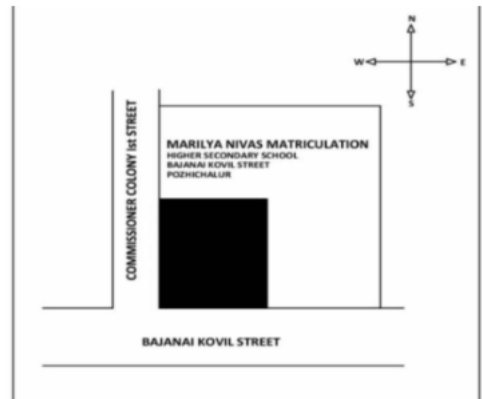

Google Map View

Polling Station Building Front View

Polling Station Front View

Cad View

Key MAP View

சட்டமன்றத் தொகுதியின் எண் மற்றும் பெயர் : 30-பல்வாவரம்
பிரிவு எண் மற்றும் பெயர் 1-பொழிச்சல்லூர் (ஊ) மற்றும் (வ.கி), வார்டு 4 வஜ்ஜிரவேல் தெரு