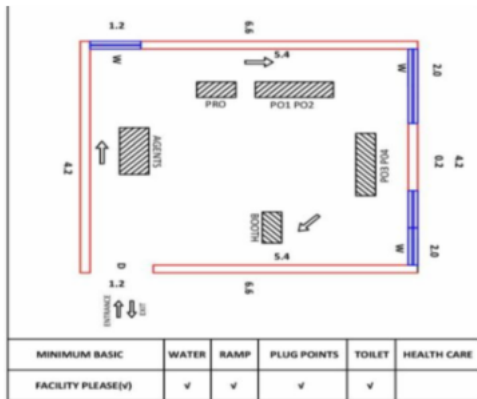

Google Map View

Polling Station Building Front View

Polling Station Front View

Cad View

Key MAP View

சட்டமன்றத் தொகுதியின் எண் மற்றும் பெயர் : 30-பல்வாவரம்
பிரிவு எண் மற்றும் பெயர் 1-பொழிச்சல்லூர் (ஊ) மற்றும் (வ.கி), வார்டு 4 வஜ்ஜிரவேல் தெரு