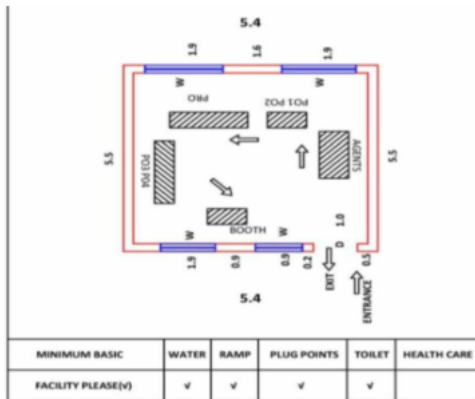

வாக்காளர் பதிவு அலுவலரின்
கையொப்பம்

Nazri Naksha

Google Map View

Polling Station Building Front View

Polling Station Front View

Cad View

Key MAP View

| | | | | | | | | | | | |
|----|------------|---|--------------------|------|------------|--|--------------------|----|------------|--|--------------------|
| 1 | RTO2746444 | பெயர் : கேசவன் தந்தை பெயர்: பாலகிருஷ்ணன் வீட்டு எண் : 1 வயது : 58 பாலினம் : ஆண் | Photo is available | 2 | FYL7345184 | பெயர் : அ சக்திவேல் தந்தை பெயர்: அழகர்சாமி வீட்டு எண் : 1 வயது : 49 பாலினம் : ஆண் | Photo is available | 3 | RTO2341717 | பெயர் : ஜெயலட்சுமி கணவர் பெயர்: பழனிவேல் வீட்டு எண் : 1 வயது : 46 பாலினம் : பெண் | Photo is available |
| 4 | RTO1855618 | பெயர் : ராமச்சந்திரன் தந்தை பெயர்: சன்னியாசி வீட்டு எண் : 1 வயது : 45 பாலினம் : ஆண் | Photo is available | 5 | RTO2746469 | பெயர் : குருபிரகாஷ் தந்தை பெயர்: அழகர்சாமி வீட்டு எண் : 1 வயது : 40 பாலினம் : ஆண் | Photo is available | 6 | RTO1855600 | பெயர் : மலர் கணவர் பெயர்: ராமச்சந்திரன் வீட்டு எண் : 1 வயது : 40 பாலினம் : பெண் | Photo is available |
| 7 | RTO2297695 | பெயர் : நித்யா கணவர் பெயர்: சீனிவாசன் வீட்டு எண் : 1 வயது : 38 பாலினம் : பெண் | Photo is available | 8 | RTO2746477 | பெயர் : ராணி கணவர் பெயர்: குருபிரகாஷ் வீட்டு எண் : 1 வயது : 37 பாலினம் : பெண் | Photo is available | 9 | RTO2297703 | பெயர் : பாரதிராஜன் தந்தை பெயர்: அழகர்சாமி வீட்டு எண் : 1 வயது : 36 பாலினம் : ஆண் | Photo is available |
| 10 | RTO2882447 | பெயர் : கார்த்திக் தந்தை பெயர்: முத்து வீட்டு எண் : 1 வயது : 33 பாலினம் : ஆண் | Photo is available | 11 | RTO2882454 | பெயர் : சரண்யா கணவர் பெயர்: கார்த்திக் வீட்டு எண் : 1 வயது : 31 பாலினம் : பெண் | Photo is available | 12 | RTO2124162 | பெயர் : சரவணன் தந்தை பெயர்: முருகேசன் வீட்டு எண் : 1 வயது : 30 பாலினம் : ஆண் | Photo is available |
| 13 | RTO2882439 | பெயர் : அஜித்குமார் தந்தை பெயர்: சின்னன் வீட்டு எண் : 1 வயது : 29 பாலினம் : ஆண் | Photo is available | 14 | RTO2484624 | பெயர் : ஸ்ரீதர் தந்தை பெயர்: மாரிமுத்து வீட்டு எண் : 1 வயது : 29 பாலினம் : ஆண் | Photo is available | 15 | RTO3957081 | பெயர் : தினேஷ் தந்தை பெயர்: பெருமாள் வீட்டு எண் : 1/54 வயது : 22 பாலினம் : ஆண் | Photo is available |
| 16 | RTO3640802 | பெயர் : கரண் ராஜ் தந்தை பெயர்: முருகன் வீட்டு எண் : 1/92 வயது : 26 பாலினம் : ஆண் | Photo is available | 17 | RTO3640869 | பெயர் : ஷரண் தந்தை பெயர்: முருகன் வீட்டு எண் : 1/92 வயது : 25 பாலினம் : ஆண் | Photo is available | 18 | RTO3231644 | பெயர் : ரமா சந்திரன் தந்தை பெயர்: செல்லையா வீட்டு எண் : 1-114 வயது : 80 பாலினம் : ஆண் | Photo is available |
| 19 | RTO3231610 | பெயர் : முத்து லக்ஷ்மி கணவர் பெயர்: ரமா சந்திரன் வீட்டு எண் : 1-114 வயது : 67 பாலினம் : பெண் | Photo is available | # 20 | RTO3231602 | பெயர் : கண்ணகி ராமச்சந்திரன் தந்தை பெயர்: ராமச்சந்திரன் வீட்டு எண் : 1-114 வயது : 39 பாலினம் : பெண் | Photo is available | 21 | FYL7354673 | பெயர் : சாம்புஜோன் ரா வை தந்தை பெயர்: வைகுண்டராஜன் ரா வீட்டு எண் : 1/116 வயது : 42 பாலினம் : ஆண் | Photo is available |
| 22 | RTO1812569 | பெயர் : பிரிஸ்கில்லாள் கணவர் பெயர்: சாம்புஜோன் வீட்டு எண் : 1-116 வயது : 39 பாலினம் : பெண் | Photo is available | 23 | RTO2965465 | பெயர் : கலைஅரசி கணவர் பெயர்: பிரவின்குமார் வீட்டு எண் : 1-116 வயது : 37 பாலினம் : பெண் | Photo is available | 24 | RTO2965457 | பெயர் : ச பிரவின்குமார் தந்தை பெயர்: சசி வீட்டு எண் : 1-116 வயது : 37 பாலினம் : ஆண் | Photo is available |
| 25 | RTO4202628 | பெயர் : சந்தோஷ் தந்தை பெயர்: பழனிவேல் வீட்டு எண் : 1/116 வயது : 24 பாலினம் : ஆண் | Photo is available | 26 | RTO3283132 | பெயர் : லைசாராஜன் கணவர் பெயர்: வைகுண்டராஜன் வீட்டு எண் : 1/116 டாக்டர் கலைஞர் தெரு வயது : 60 பாலினம் : பெண் | Photo is available | 27 | RTO4261723 | பெயர் : செளமிய கே கணவர் பெயர்: சந்த்யாகுமார் ம் ஏ வீட்டு எண் : 1/117 கலைஞர் தெரு வயது : 33 பாலினம் : பெண் | Photo is available |
| 28 | RTO2965473 | பெயர் : கவிதா தந்தை பெயர்: மாரிமுத்து வீட்டு எண் : 1-119 வயது : 28 பாலினம் : பெண் | Photo is available | 29 | RTO3909488 | பெயர் : ராமமூர்த்தி தந்தை பெயர்: ராமர் வீட்டு எண் : 1/120 வயது : 23 பாலினம் : ஆண் | Photo is available | 30 | RTO3978228 | பெயர் : கௌதம் ராஜா தந்தை பெயர்: ராமர் வீட்டு எண் : 1/120 வயது : 22 பாலினம் : ஆண் | Photo is available |