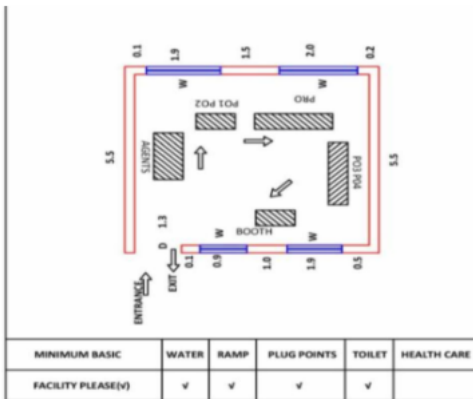

Google Map View

Polling Station Building Front View

Polling Station Front View

Cad View

Key MAP View

1	RTO2261261	பெயர் : தேவராஜன் தந்தை பெயர்: அன்பழகன் வீட்டு எண் : 1 வயது : 86 பாலினம் : ஆண்	Photo is available	2	RTO2882579	பெயர் : ஏழுமலை தந்தை பெயர்: முனுசாமி வீட்டு எண் : 1 வயது : 56 பாலினம் : ஆண்	Photo is available	3	RTO2726750	பெயர் : பெரியசாமி தந்தை பெயர்: அண்ணாமலை வீட்டு எண் : 1 வயது : 55 பாலினம் : ஆண்	Photo is available
4	RTO1602804	பெயர் : வினா கணவர் பெயர்: பிரபாகரன் வீட்டு எண் : 1 வயது : 44 பாலினம் : பெண்	Photo is available	5	RTO0533588	பெயர் : கோபி தந்தை பெயர்: அக்கினி வீட்டு எண் : 1 வயது : 43 பாலினம் : ஆண்	Photo is available	6	RTO0532655	பெயர் : அசோக் தந்தை பெயர்: மொட்டை வீட்டு எண் : 1 வயது : 43 பாலினம் : ஆண்	Photo is available
7	RTO2838100	பெயர் : மதன் குமார் தந்தை பெயர்: முனுசாமி வீட்டு எண் : 1 வயது : 42 பாலினம் : ஆண்	Photo is available	8	RTO0532945	பெயர் : பாப்பா கணவர் பெயர்: கோபி வீட்டு எண் : 1 வயது : 40 பாலினம் : பெண்	Photo is available	9	RTO2146223	பெயர் : வெங்கடேசன் தந்தை பெயர்: பெருமாள் வீட்டு எண் : 1 வயது : 37 பாலினம் : ஆண்	Photo is available
10	RTO2146264	பெயர் : விஜி கணவர் பெயர்: மணிகண்டன் வீட்டு எண் : 1 வயது : 36 பாலினம் : பெண்	Photo is available	11	RTO2146231	பெயர் : கஸ்தூரி கணவர் பெயர்: வெங்கடேசன் வீட்டு எண் : 1 வயது : 33 பாலினம் : பெண்	Photo is available	12	RTO2746667	பெயர் : ராஜ்குமார் தந்தை பெயர்: மணி வீட்டு எண் : 1 வயது : 31 பாலினம் : ஆண்	Photo is available
13	RTO2261311	பெயர் : சிவரஞ்சனி தந்தை பெயர்: கிருஷ்ணமூர்த்தி வீட்டு எண் : 1 வயது : 30 பாலினம் : பெண்	Photo is available	14	RTO2882587	பெயர் : கண்ணன் தந்தை பெயர்: கோவிந்தன் வீட்டு எண் : 1 வயது : 28 பாலினம் : ஆண்	Photo is available	15	RTO2882637	பெயர் : சிவா தந்தை பெயர்: கோவிந்தன் வீட்டு எண் : 1 வயது : 27 பாலினம் : ஆண்	Photo is available
16	RTO1815315	பெயர் : ஏழுமலை தந்தை பெயர்: ராஜ் வீட்டு எண் : 1-126 வயது : 30 பாலினம் : ஆண்	Photo is available	17	RTO3799194	பெயர் : மனோகரன் தந்தை பெயர்: பஞ்சநாதன் வீட்டு எண் : 1/131 வயது : 70 பாலினம் : ஆண்	Photo is available	18	RTO3909058	பெயர் : மகேஷ் கண்ணன் தந்தை பெயர்: உடையார் வீட்டு எண் : 1/292 வயது : 23 பாலினம் : ஆண்	Photo is available
19	RTO3712643	பெயர் : கெஜப்ரியா கணவர் பெயர்: அருண் குமார் வீட்டு எண் : 1/293 வயது : 29 பாலினம் : பெண்	Photo is available	20	RTO1855790	பெயர் : மெர்சி இன்ப மேரி தந்தை பெயர்: இசக்கியேல் வீட்டு எண் : 1-295 வயது : 31 பாலினம் : பெண்	Photo is available	21	RTO4216222	பெயர் : ஜோதிகா வி தந்தை பெயர்: வழிவிட்டான் ச வீட்டு எண் : 1/298 ஆறுமுகம் தெரு வயது : 23 பாலினம் : பெண்	Photo is available
22	RTO3750353	பெயர் : ர ஹரி கிருஷ்ணன் தந்தை பெயர்: ராஜ் வீட்டு எண் : 1/299 வயது : 23 பாலினம் : ஆண்	Photo is available	23	RTO2341956	பெயர் : கல்பனா தந்தை பெயர்: முனுசாமி வீட்டு எண் : 1-300 வயது : 30 பாலினம் : பெண்	Photo is available	24	RTO4215992	பெயர் : லக்ஷ்மன் குமார் தந்தை பெயர்: முனுசாமி சின்னப்பன் வீட்டு எண் : 1/300 வயது : 26 பாலினம் : ஆண்	Photo is available
25	RTO4214755	பெயர் : ஜெயகுமார் தந்தை பெயர்: முனுசாமி சின்னப்பன் வீட்டு எண் : 1/300 வயது : 22 பாலினம் : ஆண்	Photo is available	26	RTO4096103	பெயர் : ராஜி தந்தை பெயர்: ஈஸ்வரன் வீட்டு எண் : 1/304 வயது : 42 பாலினம் : ஆண்	Photo is available	27	RTO4118030	பெயர் : வாணிபுரீ ஈ ஈஸ்வரன் இரா தந்தை பெயர்: வாணிபுரீ ஈ ஈஸ்வரன் இரா வீட்டு எண் : 1/304 வயது : 20 பாலினம் : பெண்	Photo is available
28	RTO4120671	பெயர் : வாணிபுரீ ஈஸ்வரன் தந்தை பெயர்: வாணிபுரீ ஈஸ்வரன் வீட்டு எண் : 1/304 வயது : 20 பாலினம் : பெண்	Photo is available	29	FLY3480712	பெயர் : ச லோகநாதன் தந்தை பெயர்: செல்வராஜ் வீட்டு எண் : 1/306 வயது : 49 பாலினம் : ஆண்	Photo is available	30	RTO3772670	பெயர் : ல ஜெயலட்சுமி கணவர் பெயர்: லோகநாதன் வீட்டு எண் : 1/306 வயது : 46 பாலினம் : பெண்	Photo is available