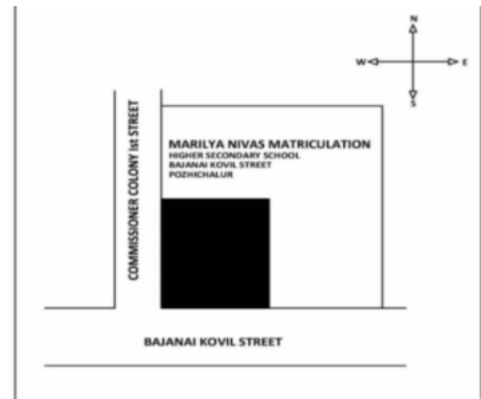

Nazri Naksha

Google Map View

Polling Station Building Front View

Polling Station Front View

Cad View

Key MAP View

1 பெயர் : நித்தியானந்தன் தந்தை பெயர்: தனபால் வீட்டு எண் : 1 வயது : 52 பாலினம் : ஆண்	RTO2882918 Photo is available	2 பெயர் : முத்து இருளாயி தந்தை பெயர்: அன்பழகி வீட்டு எண் : 1 வயது : 46 பாலினம் : பெண்	RTO2965622 Photo is available	3 பெயர் : சடம்மாள் கணவர் பெயர்: பாலமுருகன் வீட்டு எண் : 1 வயது : 45 பாலினம் : பெண்	RTO2882900 Photo is available
4 பெயர் : புனிதா தந்தை பெயர்: கணேசன் வீட்டு எண் : 1 வயது : 44 பாலினம் : பெண்	RTO2965630 Photo is available	5 பெயர் : மகாலட்சுமி தந்தை பெயர்: அப்துல் ரகுமான் வீட்டு எண் : 1 வயது : 34 பாலினம் : பெண்	RTO2965614 Photo is available	6 பெயர் : முத்து குமார் தந்தை பெயர்: அன்பழகன் வீட்டு எண் : 1 வயது : 32 பாலினம் : ஆண்	RTO2965648 Photo is available
7 பெயர் : சீனிவாசன் கே தந்தை பெயர்: கமலக்கண்ணன் வீட்டு எண் : 1/02 வயது : 24 பாலினம் : ஆண்	RTO3712155 Photo is available	8 பெயர் : கோபிநாத் தந்தை பெயர்: லட்சுமணன் வீட்டு எண் : 1-4 வயது : 31 பாலினம் : ஆண்	RTO1603554 Photo is available	9 பெயர் : தனபாக்கியம் ல தந்தை பெயர்: லட்சுமணன் வீட்டு எண் : 1/4 வயது : 25 பாலினம் : பெண்	RTO4094314 Photo is available
10 பெயர் : ப இஸ்ஸக் ஜெயராஜ் தந்தை பெயர்: பாக்கியராஜ் வீட்டு எண் : 1/5 வயது : 32 பாலினம் : ஆண்	RTO3811775 Photo is available	11 பெயர் : ப ஜான் கோபோர்த் தந்தை பெயர்: பாக்கியராஜ் வீட்டு எண் : 1/5 வயது : 27 பாலினம் : ஆண்	RTO3811726 Photo is available	12 பெயர் : ரமகேஸ்வரி ரமேஷ் கணவர் பெயர்: ர் மகேஷ்வரி ரமேஷ் வீட்டு எண் : 1/6 வயது : 36 பாலினம் : பெண்	RTO4006052 Photo is available
13 பெயர் : ந கிஷோர் குமார் தந்தை பெயர்: நடராஜன் வீட்டு எண் : 1/6 வயது : 23 பாலினம் : ஆண்	RTO3772456 Photo is available	14 பெயர் : லிங்கராஜ் தந்தை பெயர்: வைரப்பழம் வீட்டு எண் : 1-8 வயது : 60 பாலினம் : ஆண்	RTO2883114 Photo is available	15 பெயர் : கார்த்திகேயன் தந்தை பெயர்: பாலசுந்தர் வீட்டு எண் : 1-9 வயது : 28 பாலினம் : ஆண்	RTO2573541 Photo is available
16 பெயர் : நவீன் தந்தை பெயர்: பாலசுந்தர் வீட்டு எண் : 1/9 வயது : 25 பாலினம் : ஆண்	RTO3074655 Photo is available	17 பெயர் : கணேசன் தந்தை பெயர்: சிந்து ராவ் வீட்டு எண் : 1/10 வயது : 50 பாலினம் : ஆண்	RTO3804226 Photo is available	18 பெயர் : ராமமூர்த்தி தந்தை பெயர்: அன்பழகன் வீட்டு எண் : 1/10 வயது : 26 பாலினம் : ஆண்	RTO3707940 Photo is available
19 பெயர் : சந்தியா தந்தை பெயர்: அன்பழகன் வீட்டு எண் : 1/10 வயது : 24 பாலினம் : பெண்	RTO3712189 Photo is available	20 பெயர் : எ அலகுமலை தந்தை பெயர்: அன்பழகன் வீட்டு எண் : 1/10 வயது : 23 பாலினம் : ஆண்	RTO3752961 Photo is available	21 பெயர் : ரோகினி கணவர் பெயர்: அருள்ஜோதி வீட்டு எண் : 1-12 வயது : 37 பாலினம் : பெண்	RTO1366673 Photo is available
22 பெயர் : ராஜசேகரன் தந்தை பெயர்: ஆனந்தன் வீட்டு எண் : 1-12 வயது : 32 பாலினம் : ஆண்	RTO1366541 Photo is available	23 பெயர் : திவ்யா தந்தை பெயர்: பாபு வீட்டு எண் : 1-16 வயது : 31 பாலினம் : பெண்	RTO1856285 Photo is available	24 பெயர் : பீ நாஸ்யா நாயர் தந்தை பெயர்: பாஸ்கர் வீட்டு எண் : 1/16 வயது : 23 பாலினம் : பெண்	RTO3750114 Photo is available
25 பெயர் : சந்தோஷகுமார் தந்தை பெயர்: மூர்த்தி வீட்டு எண் : 1/17 வயது : 28 பாலினம் : ஆண்	RTO3151941 Photo is available	26 பெயர் : சதீஷ்குமார் தந்தை பெயர்: மூர்த்தி வீட்டு எண் : 1/17 வயது : 27 பாலினம் : ஆண்	RTO3151925 Photo is available	27 பெயர் : வினோத் பாபு தந்தை பெயர்: பாபு வீட்டு எண் : 1-18 வயது : 36 பாலினம் : ஆண்	RTO1366400 Photo is available
28 பெயர் : நயனதாஸ் கணவர் பெயர்: வினோத் பாபு வீட்டு எண் : 1/18 வயது : 30 பாலினம் : பெண்	RTO3802436 Photo is available	29 பெயர் : வேணுகோபால் தந்தை பெயர்: விஜயன் வீட்டு எண் : 1/19 வயது : 48 பாலினம் : ஆண்	RTO3804044 Photo is available	30 பெயர் : ம மனோஜ் குமார் தந்தை பெயர்: மலிச்சாமி வீட்டு எண் : 1/20 வயது : 23 பாலினம் : ஆண்	RTO3752946 Photo is available