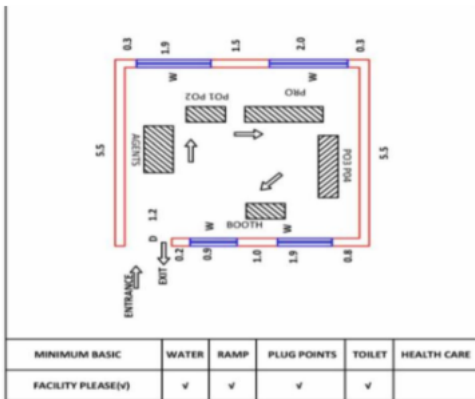

Nazri Naksha

Google Map View

Polling Station Building Front View

Polling Station Front View

Cad View

Key MAP View

1 பெயர் : நித்தியானந்தன் தந்தை பெயர்: தனபால் வீட்டு எண் : 1 வயது : 52 பாலினம் : ஆண்	RTO2882918 Photo is available	2 பெயர் : முத்து இருளாயி தந்தை பெயர்: அன்பழகி வீட்டு எண் : 1 வயது : 46 பாலினம் : பெண்	RTO2965622 Photo is available	3 பெயர் : சடம்மாள் கணவர் பெயர்: பாலமுருகன் வீட்டு எண் : 1 வயது : 45 பாலினம் : பெண்	RTO2882900 Photo is available
4 பெயர் : புனிதா தந்தை பெயர்: கணேசன் வீட்டு எண் : 1 வயது : 44 பாலினம் : பெண்	RTO2965630 Photo is available	5 பெயர் : மகாலட்சுமி தந்தை பெயர்: அப்துல் ரகுமான் வீட்டு எண் : 1 வயது : 34 பாலினம் : பெண்	RTO2965614 Photo is available	6 பெயர் : முத்து குமார் தந்தை பெயர்: அன்பழகன் வீட்டு எண் : 1 வயது : 32 பாலினம் : ஆண்	RTO2965648 Photo is available
7 பெயர் : சீனிவாசன் கே தந்தை பெயர்: கமலக்கண்ணன் வீட்டு எண் : 1/02 வயது : 24 பாலினம் : ஆண்	RTO3712155 Photo is available	8 பெயர் : கோபிநாத் தந்தை பெயர்: லட்சுமணன் வீட்டு எண் : 1-4 வயது : 31 பாலினம் : ஆண்	RTO1603554 Photo is available	9 பெயர் : தனபாக்கியம் ல தந்தை பெயர்: லட்சுமணன் வீட்டு எண் : 1/4 வயது : 25 பாலினம் : பெண்	RTO4094314 Photo is available
10 பெயர் : ப இஸ்ஸக் ஜெயராஜ் தந்தை பெயர்: பாக்கியராஜ் வீட்டு எண் : 1/5 வயது : 32 பாலினம் : ஆண்	RTO3811775 Photo is available	11 பெயர் : ப ஜான் கோபோர்த் தந்தை பெயர்: பாக்கியராஜ் வீட்டு எண் : 1/5 வயது : 27 பாலினம் : ஆண்	RTO3811726 Photo is available	12 பெயர் : ரமகேஸ்வரி ரமேஷ் கணவர் பெயர்: ர் மகேஷ்வரி ரமேஷ் வீட்டு எண் : 1/6 வயது : 36 பாலினம் : பெண்	RTO4006052 Photo is available
13 பெயர் : ந கிஷோர் குமார் தந்தை பெயர்: நடராஜன் வீட்டு எண் : 1/6 வயது : 23 பாலினம் : ஆண்	RTO3772456 Photo is available	14 பெயர் : லிங்கராஜ் தந்தை பெயர்: வைரப்பழம் வீட்டு எண் : 1-8 வயது : 60 பாலினம் : ஆண்	RTO2883114 Photo is available	15 பெயர் : கார்த்திகேயன் தந்தை பெயர்: பாலசுந்தர் வீட்டு எண் : 1-9 வயது : 28 பாலினம் : ஆண்	RTO2573541 Photo is available
16 பெயர் : நவீன் தந்தை பெயர்: பாலசுந்தர் வீட்டு எண் : 1/9 வயது : 25 பாலினம் : ஆண்	RTO3074655 Photo is available	17 பெயர் : கணேசன் தந்தை பெயர்: சிந்து ராவ் வீட்டு எண் : 1/10 வயது : 50 பாலினம் : ஆண்	RTO3804226 Photo is available	18 பெயர் : ராமமூர்த்தி தந்தை பெயர்: அன்பழகன் வீட்டு எண் : 1/10 வயது : 26 பாலினம் : ஆண்	RTO3707940 Photo is available
19 பெயர் : சந்தியா தந்தை பெயர்: அன்பழகன் வீட்டு எண் : 1/10 வயது : 24 பாலினம் : பெண்	RTO3712189 Photo is available	20 பெயர் : எ அலகுமலை தந்தை பெயர்: அன்பழகன் வீட்டு எண் : 1/10 வயது : 23 பாலினம் : ஆண்	RTO3752961 Photo is available	21 பெயர் : ரோகினி கணவர் பெயர்: அருள்ஜோதி வீட்டு எண் : 1-12 வயது : 37 பாலினம் : பெண்	RTO1366673 Photo is available
22 பெயர் : ராஜசேகரன் தந்தை பெயர்: ஆனந்தன் வீட்டு எண் : 1-12 வயது : 32 பாலினம் : ஆண்	RTO1366541 Photo is available	23 பெயர் : திவ்யா தந்தை பெயர்: பாபு வீட்டு எண் : 1-16 வயது : 31 பாலினம் : பெண்	RTO1856285 Photo is available	24 பெயர் : பீ நாஸ்யா நாயர் தந்தை பெயர்: பாஸ்கர் வீட்டு எண் : 1/16 வயது : 23 பாலினம் : பெண்	RTO3750114 Photo is available
25 பெயர் : சந்தோஷகுமார் தந்தை பெயர்: மூர்த்தி வீட்டு எண் : 1/17 வயது : 28 பாலினம் : ஆண்	RTO3151941 Photo is available	26 பெயர் : சதீஷ்குமார் தந்தை பெயர்: மூர்த்தி வீட்டு எண் : 1/17 வயது : 27 பாலினம் : ஆண்	RTO3151925 Photo is available	27 பெயர் : வினோத் பாபு தந்தை பெயர்: பாபு வீட்டு எண் : 1-18 வயது : 36 பாலினம் : ஆண்	RTO1366400 Photo is available
28 பெயர் : நயனதாஸ் கணவர் பெயர்: வினோத் பாபு வீட்டு எண் : 1/18 வயது : 30 பாலினம் : பெண்	RTO3802436 Photo is available	29 பெயர் : வேணுகோபால் தந்தை பெயர்: விஜயன் வீட்டு எண் : 1/19 வயது : 48 பாலினம் : ஆண்	RTO3804044 Photo is available	30 பெயர் : ம மனோஜ் குமார் தந்தை பெயர்: மலிச்சாமி வீட்டு எண் : 1/20 வயது : 23 பாலினம் : ஆண்	RTO3752946 Photo is available