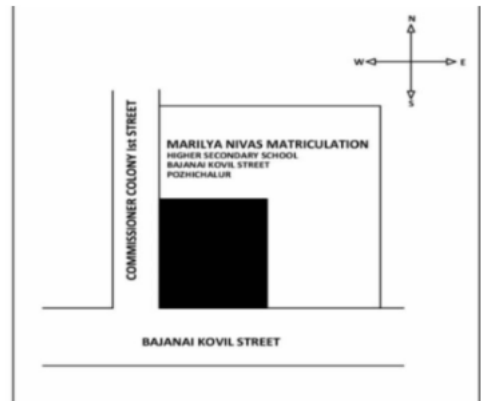

Google Map View

Polling Station Building Front View

Polling Station Front View

Cad View

Key MAP View

சட்டமன்றத் தொகுதியின் எண் மற்றும் பெயர் : 30-பல்லாவரம் மற்றும் பெயர் : 1-பொழிச்சல்லூர் (ஊ) மற்றும் (வ.கி), வார்டு 2 வீரபாண்டிய கட்டபொம்மன் தெரு, விநாயகா நகர்