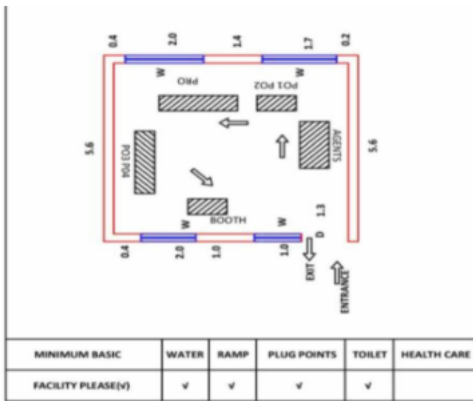

Google Map View

Polling Station Building Front View

Polling Station Front View

Cad View

Key MAP View

சட்டமன்றத் தொகுதியின் எண் மற்றும் பெயர் : 30-பல்லாவரம் மற்றும் பெயர் : 1-பொழிச்சல்லூர் (ஊ) மற்றும் (வ.கி), வார்டு 2 வீரபாண்டிய கட்டபொம்மன் தெரு, விநாயகா நகர்