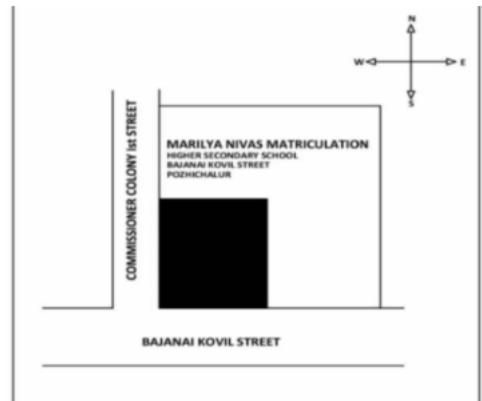

Google Map View

Polling Station Building Front View

Polling Station Front View

Cad View

Key MAP View

சட்டமன்றத் தொகுதியின் எண் மற்றும் பெயர் : 30-பல்லாவரம்
பிரிவு எண் மற்றும் பெயர் 1-பொழிச்சல்லூர் (ஊ) மற்றும் (வ.கி), வார்டு 2 வேதாசலம் தெரு