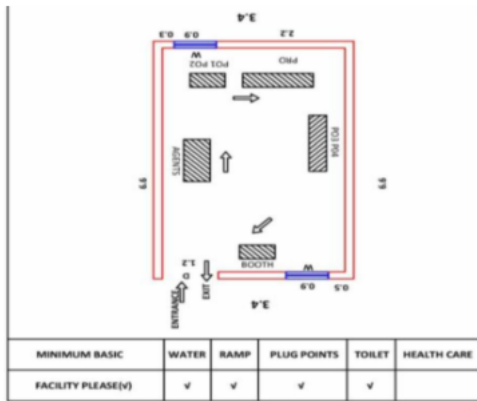

Google Map View

Polling Station Building Front View

Polling Station Front View

Cad View

Key MAP View

சட்டமன்றத் தொகுதியின் எண் மற்றும் பெயர் : 30-பல்லாவரம்
பிரிவு எண் மற்றும் பெயர் 1-பொழிச்சல்லூர் (ஊ) மற்றும் (வ.கி), வார்டு 2 வேதாசலம் தெரு