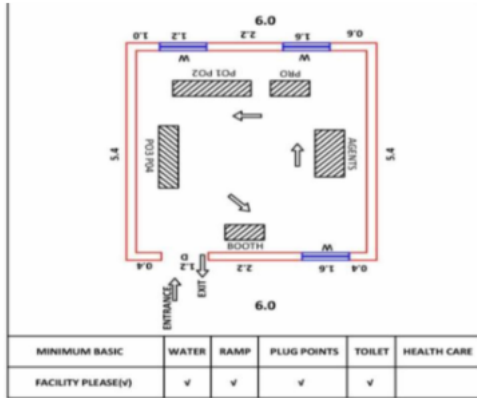

வாக்காளர் பதிவு அலுவலரின்  
கையொப்பம்

Nazri Naksha

Google Map View

Polling Station Building Front View

Polling Station Front View

Cad View

Key MAP View

சட்டமன்றத் தொகுதியின் எண் மற்றும் பெயர் : 30-பல்பலவரம் மற்றும் பெயர் : 1-பொழிச்சல்லூர் (ஊ) மற்றும் (வ.கி), வார்டு 2 போலீஸ் கமிஷனர் ஸ்டாப் காலனி 5வது தெரு