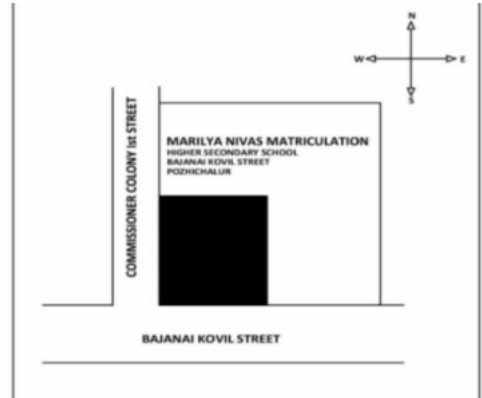

வாக்காளர் பதிவு அலுவலரின்  
கையொப்பம்

Nazri Naksha

Google Map View

Polling Station Building Front View

Polling Station Front View

Cad View

Key MAP View

சட்டமன்றத் தொகுதியின் எண் மற்றும் பெயர் : 30-பல்பலவரம் மற்றும் பெயர் : 1-பொழிச்சல்லூர் (ஊ) மற்றும் (வ.கி), வார்டு 2 போலீஸ் கமிஷனர் ஸ்டாப் காலனி 5வது தெரு