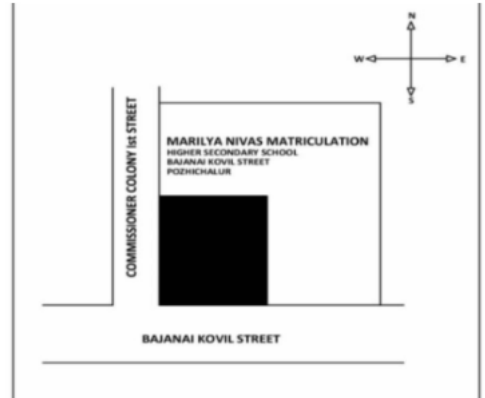

Key MAP View