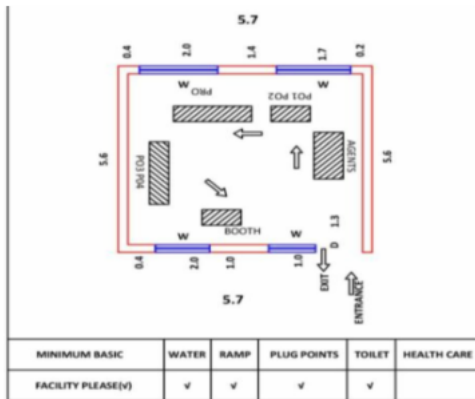

Nazri Naksha

Google Map View

Polling Station Building Front View

Polling Station Front View

Cad View

Key MAP View

1	RTO3805751	பெயர் : மனோகரன் தந்தை பெயர்: சுப்பிரமணி வீட்டு எண் : 0 வயது : 67 பாலினம் : ஆண்	Photo is available	2	RTO3805272	பெயர் : காஞ்சனா தந்தை பெயர்: மனோகரன் வீட்டு எண் : 0 வயது : 55 பாலினம் : பெண்	Photo is available	3	RTO3805934	பெயர் : ஜெய் கிரண் தந்தை பெயர்: மனோகரன் வீட்டு எண் : 0 வயது : 36 பாலினம் : ஆண்	Photo is available
4	RTO3805132	பெயர் : சோபனா தந்தை பெயர்: முரளி மனோகரன் வீட்டு எண் : 0 வயது : 34 பாலினம் : பெண்	Photo is available	5	RTO3805967	பெயர் : கார்த்திக் தந்தை பெயர்: மனோகரன் வீட்டு எண் : 0 வயது : 33 பாலினம் : ஆண்	Photo is available	6	RTO1860063	பெயர் : கலாவதி கணவர் பெயர்: குமார் வீட்டு எண் : 1 வயது : 59 பாலினம் : பெண்	Photo is available
7	RTO1371749	பெயர் : சாந்தி கணவர் பெயர்: ராஜேந்திரன் வீட்டு எண் : 1 வயது : 56 பாலினம் : பெண்	Photo is available	8	RTO1371467	பெயர் : பழனி தந்தை பெயர்: சந்திரசேகர் வீட்டு எண் : 1 வயது : 34 பாலினம் : ஆண்	Photo is available	9	RTO3983905	பெயர் : கணேசன் தந்தை பெயர்: வெள்ளையன் வீட்டு எண் : 1/304-2 வயது : 51 பாலினம் : ஆண்	Photo is available
10	RTO0027458	பெயர் : நுக்மணி கணவர் பெயர்: குருமூர்த்தி வீட்டு எண் : 2 வயது : 62 பாலினம் : பெண்	Photo is available	11	RTO0026724	பெயர் : சசிகுமார் தந்தை பெயர்: குருமூர்த்தி வீட்டு எண் : 2 வயது : 43 பாலினம் : ஆண்	Photo is available	12	RTO0026559	பெயர் : தனலட்சுமி கணவர் பெயர்: சுரேஷ் வீட்டு எண் : 2 வயது : 42 பாலினம் : பெண்	Photo is available
13	RTO0027433	பெயர் : சித்ரா கணவர் பெயர்: ரவிக்குமார் வீட்டு எண் : 2 வயது : 41 பாலினம் : பெண்	Photo is available	14	RTO2576270	பெயர் : மணிகண்டன் தந்தை பெயர்: நடராஜன் வீட்டு எண் : 2 வயது : 34 பாலினம் : ஆண்	Photo is available	15	RTO2576338	பெயர் : கவிதா கணவர் பெயர்: மணிகண்டன் வீட்டு எண் : 2 வயது : 33 பாலினம் : பெண்	Photo is available
16	RTO1860154	பெயர் : ஹரிகோவிந்தன் தந்தை பெயர்: பாஸ்கரன் வீட்டு எண் : 2 வயது : 32 பாலினம் : ஆண்	Photo is available	17	RTO0779090	பெயர் : இதயத்துல்லா தந்தை பெயர்: அகமது பாஷா வீட்டு எண் : 2-249 வயது : 45 பாலினம் : ஆண்	Photo is available	18	RTO1058627	பெயர் : ரமேஷ் தந்தை பெயர்: ஜெயராமன் வீட்டு எண் : 2-251 வயது : 49 பாலினம் : ஆண்	Photo is available
19	RTO2749109	பெயர் : ராதாகிருஷ்ணன் தந்தை பெயர்: ஜெயராமன் வீட்டு எண் : 2-256 வயது : 36 பாலினம் : ஆண்	Photo is available	20	RTO1371707	பெயர் : மித்தன்ராஜ் தந்தை பெயர்: பாலாஜி வீட்டு எண் : 2-258 வயது : 40 பாலினம் : ஆண்	Photo is available	21	RTO1245455	பெயர் : ராஜேஷ் தந்தை பெயர்: ஜோதி வீட்டு எண் : 2-261 வயது : 47 பாலினம் : ஆண்	Photo is available
22	RTO0776419	பெயர் : சிவசண்முகம் தந்தை பெயர்: தெய்வநாயகம் வீட்டு எண் : 2-298 வயது : 57 பாலினம் : ஆண்	Photo is available	23	RTO0777912	பெயர் : ஜெயா கணவர் பெயர்: சிவசண்முகம் வீட்டு எண் : 2-298 வயது : 56 பாலினம் : பெண்	Photo is available	24	RTO0779108	பெயர் : மகாலட்சுமி தந்தை பெயர்: ஆறுமுகம் வீட்டு எண் : 2-306 வயது : 35 பாலினம் : பெண்	Photo is available
25	RTO1058502	பெயர் : வசந்தி கணவர் பெயர்: கோதண்டபாணி வீட்டு எண் : 2-312A வயது : 62 பாலினம் : பெண்	Photo is available	26	RTO1371632	பெயர் : பிரகாஷ் தந்தை பெயர்: துரைராஜ் வீட்டு எண் : 2-358 வயது : 46 பாலினம் : ஆண்	Photo is available	27	RTO1371442	பெயர் : கற்பகம் கணவர் பெயர்: பிரகாஷ் வீட்டு எண் : 2-358 வயது : 38 பாலினம் : பெண்	Photo is available
28	FYL9863820	பெயர் : கோபால் தந்தை பெயர்: மகாதேவன் வீட்டு எண் : 2-632 வயது : 72 பாலினம் : ஆண்	Photo is available	29	FYL9863838	பெயர் : லட்சுமி கணவர் பெயர்: கோபால் வீட்டு எண் : 2-632 வயது : 72 பாலினம் : பெண்	Photo is available	30	FYL9863846	பெயர் : சீதாராமன் தந்தை பெயர்: கோபால் வீட்டு எண் : 2-632 வயது : 45 பாலினம் : ஆண்	Photo is available