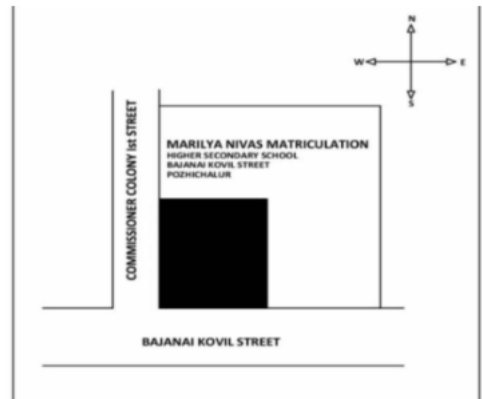

Nazri Naksha

Google Map View

Polling Station Building Front View

Polling Station Front View

Cad View

Key MAP View

1	RTO3805751	பெயர் : மனோகரன் தந்தை பெயர்: சுப்பிரமணி வீட்டு எண் : 0 வயது : 67 பாலினம் : ஆண்	Photo is available	2	RTO3805272	பெயர் : காஞ்சனா தந்தை பெயர்: மனோகரன் வீட்டு எண் : 0 வயது : 55 பாலினம் : பெண்	Photo is available	3	RTO3805934	பெயர் : ஜெய் கிரண் தந்தை பெயர்: மனோகரன் வீட்டு எண் : 0 வயது : 36 பாலினம் : ஆண்	Photo is available
4	RTO3805132	பெயர் : சோபனா தந்தை பெயர்: முரளி மனோகரன் வீட்டு எண் : 0 வயது : 34 பாலினம் : பெண்	Photo is available	5	RTO3805967	பெயர் : கார்த்திக் தந்தை பெயர்: மனோகரன் வீட்டு எண் : 0 வயது : 33 பாலினம் : ஆண்	Photo is available	6	RTO1860063	பெயர் : கலாவதி கணவர் பெயர்: குமார் வீட்டு எண் : 1 வயது : 59 பாலினம் : பெண்	Photo is available
7	RTO1371749	பெயர் : சாந்தி கணவர் பெயர்: ராஜேந்திரன் வீட்டு எண் : 1 வயது : 56 பாலினம் : பெண்	Photo is available	8	RTO1371467	பெயர் : பழனி தந்தை பெயர்: சந்திரசேகர் வீட்டு எண் : 1 வயது : 34 பாலினம் : ஆண்	Photo is available	9	RTO3983905	பெயர் : கணேசன் தந்தை பெயர்: வெள்ளையன் வீட்டு எண் : 1/304-2 வயது : 51 பாலினம் : ஆண்	Photo is available
10	RTO0027458	பெயர் : நுக்மணி கணவர் பெயர்: குருமூர்த்தி வீட்டு எண் : 2 வயது : 62 பாலினம் : பெண்	Photo is available	11	RTO0026724	பெயர் : சசிகுமார் தந்தை பெயர்: குருமூர்த்தி வீட்டு எண் : 2 வயது : 43 பாலினம் : ஆண்	Photo is available	12	RTO0026559	பெயர் : தனலட்சுமி கணவர் பெயர்: சுரேஷ் வீட்டு எண் : 2 வயது : 42 பாலினம் : பெண்	Photo is available
13	RTO0027433	பெயர் : சித்ரா கணவர் பெயர்: ரவிக்குமார் வீட்டு எண் : 2 வயது : 41 பாலினம் : பெண்	Photo is available	14	RTO2576270	பெயர் : மணிகண்டன் தந்தை பெயர்: நடராஜன் வீட்டு எண் : 2 வயது : 34 பாலினம் : ஆண்	Photo is available	15	RTO2576338	பெயர் : கவிதா கணவர் பெயர்: மணிகண்டன் வீட்டு எண் : 2 வயது : 33 பாலினம் : பெண்	Photo is available
16	RTO1860154	பெயர் : ஹரிகோவிந்தன் தந்தை பெயர்: பாஸ்கரன் வீட்டு எண் : 2 வயது : 32 பாலினம் : ஆண்	Photo is available	17	RTO0779090	பெயர் : இதயத்துல்லா தந்தை பெயர்: அகமது பாஷா வீட்டு எண் : 2-249 வயது : 45 பாலினம் : ஆண்	Photo is available	18	RTO1058627	பெயர் : ரமேஷ் தந்தை பெயர்: ஜெயராமன் வீட்டு எண் : 2-251 வயது : 49 பாலினம் : ஆண்	Photo is available
19	RTO2749109	பெயர் : ராதாகிருஷ்ணன் தந்தை பெயர்: ஜெயராமன் வீட்டு எண் : 2-256 வயது : 36 பாலினம் : ஆண்	Photo is available	20	RTO1371707	பெயர் : மித்தன்ராஜ் தந்தை பெயர்: பாலாஜி வீட்டு எண் : 2-258 வயது : 40 பாலினம் : ஆண்	Photo is available	21	RTO1245455	பெயர் : ராஜேஷ் தந்தை பெயர்: ஜோதி வீட்டு எண் : 2-261 வயது : 47 பாலினம் : ஆண்	Photo is available
22	RTO0776419	பெயர் : சிவசண்முகம் தந்தை பெயர்: தெய்வநாயகம் வீட்டு எண் : 2-298 வயது : 57 பாலினம் : ஆண்	Photo is available	23	RTO0777912	பெயர் : ஜெயா கணவர் பெயர்: சிவசண்முகம் வீட்டு எண் : 2-298 வயது : 56 பாலினம் : பெண்	Photo is available	24	RTO0779108	பெயர் : மகாலட்சுமி தந்தை பெயர்: ஆறுமுகம் வீட்டு எண் : 2-306 வயது : 35 பாலினம் : பெண்	Photo is available
25	RTO1058502	பெயர் : வசந்தி கணவர் பெயர்: கோதண்டபாணி வீட்டு எண் : 2-312A வயது : 62 பாலினம் : பெண்	Photo is available	26	RTO1371632	பெயர் : பிரகாஷ் தந்தை பெயர்: துரைராஜ் வீட்டு எண் : 2-358 வயது : 46 பாலினம் : ஆண்	Photo is available	27	RTO1371442	பெயர் : கற்பகம் கணவர் பெயர்: பிரகாஷ் வீட்டு எண் : 2-358 வயது : 38 பாலினம் : பெண்	Photo is available
28	FYL9863820	பெயர் : கோபால் தந்தை பெயர்: மகாதேவன் வீட்டு எண் : 2-632 வயது : 72 பாலினம் : ஆண்	Photo is available	29	FYL9863838	பெயர் : லட்சுமி கணவர் பெயர்: கோபால் வீட்டு எண் : 2-632 வயது : 72 பாலினம் : பெண்	Photo is available	30	FYL9863846	பெயர் : சீதாராமன் தந்தை பெயர்: கோபால் வீட்டு எண் : 2-632 வயது : 45 பாலினம் : ஆண்	Photo is available