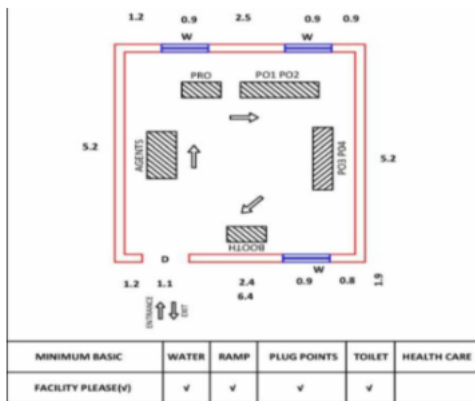

Nazri Naksha

Google Map View

Polling Station Building Front View

Polling Station Front View

Cad View

Key MAP View

1 பெயர் : டென்னிஸ் தந்தை பெயர்: ஜோசப் வீட்டு எண் : 1-432-2 வயது : 76 பாலினம் : ஆண் Photo is available RTO3263159	2 பெயர் : அருண்ஜோயல் தந்தை பெயர்: டென்னிஸ் வீட்டு எண் : 1-432-2 வயது : 40 பாலினம் : ஆண் Photo is available FYL7365273	3 பெயர் : எப்சி மேரி தாயின் பெயர்: லூர்த் மேரி வீட்டு எண் : 1-441 வயது : 44 பாலினம் : பெண் Photo is available RTO1602333
4 பெயர் : பானுமதி கணவர் பெயர்: குமார் வீட்டு எண் : 2 வயது : 70 பாலினம் : பெண் Photo is available RTO3811080	5 பெயர் : உஷா பூர் கணவர் பெயர்: மைக்கேல் செபஸ்டியன் வீட்டு எண் : 2 வயது : 50 பாலினம் : பெண் Photo is available RTO3811122	6 பெயர் : ராஜா கீர்த்தி தந்தை பெயர்: குமார் வீட்டு எண் : 2 வயது : 46 பாலினம் : ஆண் Photo is available RTO3811114
7 பெயர் : ரயோலின் சோபியா கணவர் பெயர்: டென்சிங்ஜோஸ் வீட்டு எண் : 4-380 வயது : 37 பாலினம் : பெண் Photo is available RTO2572311	8 பெயர் : ஜினுமோல் கணவர் பெயர்: அருண் ஜோயல் வீட்டு எண் : 4-380 வயது : 35 பாலினம் : பெண் Photo is available RTO2572287	9 பெயர் : ஜஸ்வரயா தந்தை பெயர்: சுப்பிரமணி வீட்டு எண் : 4/380 வயது : 27 பாலினம் : பெண் Photo is available RTO3150463
10 பெயர் : துளசிராமன் தந்தை பெயர்: கேசவன் வீட்டு எண் : 4-382 வயது : 79 பாலினம் : ஆண் Photo is available RTO3263167	11 பெயர் : காலேப் ஜோஷ் தந்தை பெயர்: ஜான் தியோகராஜ் வீட்டு எண் : 4-383 வயது : 29 பாலினம் : ஆண் Photo is available RTO2341261	12 பெயர் : வைஜெயந்திமாலா கணவர் பெயர்: ராமு வீட்டு எண் : 4-696 வயது : 66 பாலினம் : பெண் Photo is available RTO1363456
13 பெயர் : ஸ்டீபன் தங்கராஜ் தந்தை பெயர்: செளந்தரபாண்டியன் வீட்டு எண் : 4-701 வயது : 42 பாலினம் : ஆண் Photo is available RTO0766220	14 பெயர் : லாரன்ஸ் ஜேகப் தந்தை பெயர்: செளந்தரபாண்டியன் வீட்டு எண் : 4-701 வயது : 37 பாலினம் : ஆண் Photo is available RTO0765859	15 பெயர் : ஜான்சி ராணி கணவர் பெயர்: பூர்தர் வீட்டு எண் : 4/701 வயது : 32 பாலினம் : பெண் Photo is available RTO4216735
16 பெயர் : ஸ்டான்லி சாம்ராஜ் தந்தை பெயர்: கோயில் அரசு வீட்டு எண் : 4/701 வயது : 28 பாலினம் : ஆண் Photo is available RTO4218244	17 பெயர் : கேபிரியேல் கிங்ஸ்லி தந்தை பெயர்: பன்னீர் செல்வம் வீட்டு எண் : 4/701 வயது : 26 பாலினம் : ஆண் Photo is available RTO3035458	18 பெயர் : கோவிந்தராஜி தந்தை பெயர்: வையாபுரி வீட்டு எண் : 15 வயது : 76 பாலினம் : ஆண் Photo is available RTO1329226
19 பெயர் : கிருபை பெற்றாள் கணவர் பெயர்: செளந்திரபாண்டியன் வீட்டு எண் : 15-244 வயது : 65 பாலினம் : பெண் Photo is available RTO1362888	20 பெயர் : கோயில்அரசு தந்தை பெயர்: சாமுவேல் வீட்டு எண் : 15-244 வயது : 65 பாலினம் : ஆண் Photo is available RTO1329184	21 பெயர் : வளர்மதி தந்தை பெயர்: சாமுவேல் வீட்டு எண் : 15-244 வயது : 61 பாலினம் : ஆண் Photo is available RTO1329192
22 பெயர் : கலாவதி கணவர் பெயர்: வளர்மதி வீட்டு எண் : 15-244 வயது : 61 பாலினம் : பெண் Photo is available RTO1329200	23 பெயர் : பரிமளம் கணவர் பெயர்: கோயில்அரசு வீட்டு எண் : 15-244 வயது : 61 பாலினம் : பெண் Photo is available RTO1329259	24 பெயர் : ரோஸ்லின் தாயின் பெயர்: வளர்மதி வீட்டு எண் : 15-244 வயது : 31 பாலினம் : பெண் Photo is available RTO1854181
25 பெயர் : அலெக்ஸ் சாமுவேல் ராஜ் தாயின் பெயர்: வளர்மதி வீட்டு எண் : 15-244 வயது : 30 பாலினம் : ஆண் Photo is available RTO1854173	26 பெயர் : தாரணி கணவர் பெயர்: கோவிந்தராஜி வீட்டு எண் : 15-245 வயது : 72 பாலினம் : பெண் Photo is available RTO1329135	27 பெயர் : பகவதி கணவர் பெயர்: ஆறுமுகம் வீட்டு எண் : 15/251 வயது : 32 பாலினம் : பெண் Photo is available RTO2992279
28 பெயர் : ரமேஷ் தந்தை பெயர்: சீதாலசக்ஷமி வீட்டு எண் : 20 வயது : 69 பாலினம் : ஆண் Photo is available RTO3811189	29 பெயர் : ஏந் ஜெயகுமார் தந்தை பெயர்: நாநமுனி வீட்டு எண் : 33 வயது : 64 பாலினம் : ஆண் Photo is available RTO3744190	30 பெயர் : தர்மாம்பாள் கணவர் பெயர்: கணேசன் வீட்டு எண் : 55 வயது : 79 பாலினம் : பெண் Photo is available RTO3640307