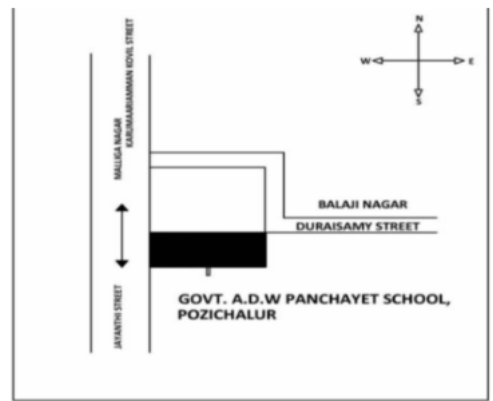

Nazri Naksha

Google Map View

Polling Station Building Front View

Polling Station Front View

Cad View

Key MAP View

1 பெயர் : டென்னிஸ் தந்தை பெயர்: ஜோசப் வீட்டு எண் : 1-432-2 வயது : 76 பாலினம் : ஆண் Photo is available RTO3263159	2 பெயர் : அருண்ஜோயல் தந்தை பெயர்: டென்னிஸ் வீட்டு எண் : 1-432-2 வயது : 40 பாலினம் : ஆண் Photo is available FYL7365273	3 பெயர் : எப்சி மேரி தாயின் பெயர்: லூர்த் மேரி வீட்டு எண் : 1-441 வயது : 44 பாலினம் : பெண் Photo is available RTO1602333
4 பெயர் : பானுமதி கணவர் பெயர்: குமார் வீட்டு எண் : 2 வயது : 70 பாலினம் : பெண் Photo is available RTO3811080	5 பெயர் : உஷா பூர் கணவர் பெயர்: மைக்கேல் செபஸ்டியன் வீட்டு எண் : 2 வயது : 50 பாலினம் : பெண் Photo is available RTO3811122	6 பெயர் : ராஜா கீர்த்தி தந்தை பெயர்: குமார் வீட்டு எண் : 2 வயது : 46 பாலினம் : ஆண் Photo is available RTO3811114
7 பெயர் : ரயோலின் சோபியா கணவர் பெயர்: டென்சிங்ஜோஸ் வீட்டு எண் : 4-380 வயது : 37 பாலினம் : பெண் Photo is available RTO2572311	8 பெயர் : ஜினுமோல் கணவர் பெயர்: அருண் ஜோயல் வீட்டு எண் : 4-380 வயது : 35 பாலினம் : பெண் Photo is available RTO2572287	9 பெயர் : ஜஸ்வரயா தந்தை பெயர்: சுப்பிரமணி வீட்டு எண் : 4/380 வயது : 27 பாலினம் : பெண் Photo is available RTO3150463
10 பெயர் : துளசிராமன் தந்தை பெயர்: கேசவன் வீட்டு எண் : 4-382 வயது : 79 பாலினம் : ஆண் Photo is available RTO3263167	11 பெயர் : காலேப் ஜோஷ் தந்தை பெயர்: ஜான் தியோகராஜ் வீட்டு எண் : 4-383 வயது : 29 பாலினம் : ஆண் Photo is available RTO2341261	12 பெயர் : வைஜெயந்திமாலா கணவர் பெயர்: ராமு வீட்டு எண் : 4-696 வயது : 66 பாலினம் : பெண் Photo is available RTO1363456
13 பெயர் : ஸ்டீபன் தங்கராஜ் தந்தை பெயர்: செளந்தரபாண்டியன் வீட்டு எண் : 4-701 வயது : 42 பாலினம் : ஆண் Photo is available RTO0766220	14 பெயர் : லாரன்ஸ் ஜேகப் தந்தை பெயர்: செளந்தரபாண்டியன் வீட்டு எண் : 4-701 வயது : 37 பாலினம் : ஆண் Photo is available RTO0765859	15 பெயர் : ஜான்சி ராணி கணவர் பெயர்: பூர்தர் வீட்டு எண் : 4/701 வயது : 32 பாலினம் : பெண் Photo is available RTO4216735
16 பெயர் : ஸ்டான்லி சாம்ராஜ் தந்தை பெயர்: கோயில் அரசு வீட்டு எண் : 4/701 வயது : 28 பாலினம் : ஆண் Photo is available RTO4218244	17 பெயர் : கேபிரியேல் கிங்ஸ்லி தந்தை பெயர்: பன்னீர் செல்வம் வீட்டு எண் : 4/701 வயது : 26 பாலினம் : ஆண் Photo is available RTO3035458	18 பெயர் : கோவிந்தராஜி தந்தை பெயர்: வையாபுரி வீட்டு எண் : 15 வயது : 76 பாலினம் : ஆண் Photo is available RTO1329226
19 பெயர் : கிருபை பெற்றாள் கணவர் பெயர்: செளந்திரபாண்டியன் வீட்டு எண் : 15-244 வயது : 65 பாலினம் : பெண் Photo is available RTO1362888	20 பெயர் : கோயில்அரசு தந்தை பெயர்: சாமுவேல் வீட்டு எண் : 15-244 வயது : 65 பாலினம் : ஆண் Photo is available RTO1329184	21 பெயர் : வளர்மதி தந்தை பெயர்: சாமுவேல் வீட்டு எண் : 15-244 வயது : 61 பாலினம் : ஆண் Photo is available RTO1329192
22 பெயர் : கலாவதி கணவர் பெயர்: வளர்மதி வீட்டு எண் : 15-244 வயது : 61 பாலினம் : பெண் Photo is available RTO1329200	23 பெயர் : பரிமளம் கணவர் பெயர்: கோயில்அரசு வீட்டு எண் : 15-244 வயது : 61 பாலினம் : பெண் Photo is available RTO1329259	24 பெயர் : ரோஸ்லின் தாயின் பெயர்: வளர்மதி வீட்டு எண் : 15-244 வயது : 31 பாலினம் : பெண் Photo is available RTO1854181
25 பெயர் : அலெக்ஸ் சாமுவேல் ராஜ் தாயின் பெயர்: வளர்மதி வீட்டு எண் : 15-244 வயது : 30 பாலினம் : ஆண் Photo is available RTO1854173	26 பெயர் : தாரணி கணவர் பெயர்: கோவிந்தராஜி வீட்டு எண் : 15-245 வயது : 72 பாலினம் : பெண் Photo is available RTO1329135	27 பெயர் : பகவதி கணவர் பெயர்: ஆறுமுகம் வீட்டு எண் : 15/251 வயது : 32 பாலினம் : பெண் Photo is available RTO2992279
28 பெயர் : ரமேஷ் தந்தை பெயர்: சீதாலசக்ஷமி வீட்டு எண் : 20 வயது : 69 பாலினம் : ஆண் Photo is available RTO3811189	29 பெயர் : ஏந் ஜெயகுமார் தந்தை பெயர்: நாநமுனி வீட்டு எண் : 33 வயது : 64 பாலினம் : ஆண் Photo is available RTO3744190	30 பெயர் : தர்மாம்பாள் கணவர் பெயர்: கணேசன் வீட்டு எண் : 55 வயது : 79 பாலினம் : பெண் Photo is available RTO3640307