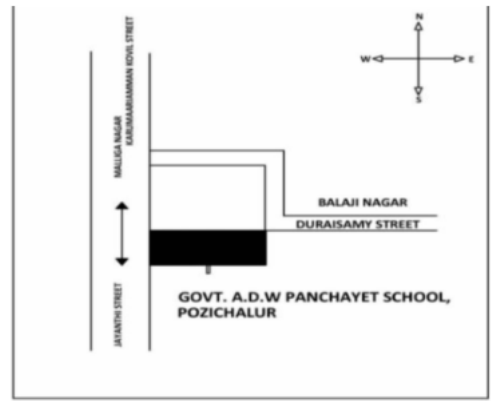

Google Map View

Polling Station Building Front View

Polling Station Front View

Cad View

Key MAP View

1 பெயர் : ராஜமேரி கணவர் பெயர்: மரியதாஸ் வீட்டு எண் : 1 வயது : 68 பாலினம் : பெண்	RTO1244227 Photo is available	2 பெயர் : காளிதாஸ் தந்தை பெயர்: சுப்பராயன் வீட்டு எண் : 1 வயது : 66 பாலினம் : ஆண்	RTO0766048 Photo is available	3 பெயர் : கார்த்திகா தந்தை பெயர்: குமாரசாமி வீட்டு எண் : 1 வயது : 37 பாலினம் : பெண்	RTO0765867 Photo is available
4 பெயர் : சதீஸ்குமார் தந்தை பெயர்: குமாரசிவம் வீட்டு எண் : 1-570 வயது : 34 பாலினம் : ஆண்	RTO1056456 Photo is available	5 பெயர் : ஷைலஜா கணவர் பெயர்: சதீஷ் பால் வீட்டு எண் : 1/575 மூர்த்தி தெரு வயது : 44 பாலினம் : பெண்	RTO4020541 Photo is available	6 பெயர் : சதீஷ் குமார் தந்தை பெயர்: ரமேஷ் வீட்டு எண் : 4/32 வயது : 29 பாலினம் : ஆண்	RTO3640547 Photo is available
7 பெயர் : கீர்த்தி தந்தை பெயர்: ரமேஷ் வீட்டு எண் : 4/32 வயது : 26 பாலினம் : பெண்	RTO3640679 Photo is available	8 பெயர் : சின்னதுரை தந்தை பெயர்: நாராயணசுவாமி வீட்டு எண் : 4/297 வயது : 79 பாலினம் : ஆண்	RTO3640554 Photo is available	9 பெயர் : சுந்தரம்பாள் கணவர் பெயர்: சின்னதுரை வீட்டு எண் : 4/297 வயது : 75 பாலினம் : பெண்	RTO3640570 Photo is available
10 பெயர் : மணிவண்ணன் தந்தை பெயர்: சின்னதுரை வீட்டு எண் : 4/297 வயது : 48 பாலினம் : ஆண்	RTO3640562 Photo is available	11 பெயர் : சந்தியா தந்தை பெயர்: சற்குணம் வீட்டு எண் : 4-309 வயது : 34 பாலினம் : பெண்	RTO1855410 Photo is available	12 பெயர் : தனசேகரன் தந்தை பெயர்: துரை வீட்டு எண் : 5 வயது : 61 பாலினம் : ஆண்	RTO2341451 Photo is available
13 பெயர் : கௌரி கணவர் பெயர்: ரமேஷ் வீட்டு எண் : 5 வயது : 53 பாலினம் : பெண்	RTO2572626 Photo is available	14 பெயர் : லாரன்ஸ்ராஜ் தந்தை பெயர்: செல்வராஜ் வீட்டு எண் : 5 வயது : 47 பாலினம் : ஆண்	RTO2146165 Photo is available	15 பெயர் : அந்தோணி நாதன் தந்தை பெயர்: ஜேம்ஸ் வீட்டு எண் : 5 வயது : 45 பாலினம் : ஆண்	RTO2965416 Photo is available
16 பெயர் : கோவிந்தா தந்தை பெயர்: இளங்கோவன் வீட்டு எண் : 5 வயது : 32 பாலினம் : ஆண்	RTO2297620 Photo is available	17 பெயர் : கௌசல்யா தந்தை பெயர்: ராஜ் குமார் வீட்டு எண் : 5/149 வயது : 26 பாலினம் : பெண்	RTO3640588 Photo is available	18 பெயர் : கலையரசி கணவர் பெயர்: முருகன் வீட்டு எண் : 5/202 வயது : 38 பாலினம் : பெண்	RTO2992428 Photo is available
19 பெயர் : கோபாலகிருஷ்ணன் தந்தை பெயர்: மகாலிங்கம் வீட்டு எண் : 5-208 வயது : 77 பாலினம் : ஆண்	RTO1602143 Photo is available	# 20 பெயர் : மாலதி தந்தை பெயர்: ஆத்மநாதன் வீட்டு எண் : 5-208 வயது : 72 பாலினம் : பெண்	RTO1602168 Photo is available	21 பெயர் : கணேசன் தந்தை பெயர்: மகாலிங்கம் வீட்டு எண் : 5-208 வயது : 63 பாலினம் : ஆண்	RTO1362854 Photo is available
22 பெயர் : சியாமளா கணவர் பெயர்: பாலசுப்பிரமணியம் வீட்டு எண் : 5-209 வயது : 80 பாலினம் : பெண்	RTO1364256 Photo is available	23 பெயர் : ஸ்ரீ தந்தை பெயர்: பரணிதரன் வீட்டு எண் : 5/209 வயது : 24 பாலினம் : பெண்	RTO3640513 Photo is available	24 பெயர் : ப ஸ்ரீவத்சன் தந்தை பெயர்: பரணிதரன் வீட்டு எண் : 5/209 வயது : 20 பாலினம் : ஆண்	RTO4061149 Photo is available
25 பெயர் : புஷ்பா கணவர் பெயர்: கண்ணன் வீட்டு எண் : 5/210 வயது : 43 பாலினம் : பெண்	RTO3151362 Photo is available	26 பெயர் : பாலாஜி தந்தை பெயர்: ரமேஷ் வீட்டு எண் : 5-210 வயது : 29 பாலினம் : ஆண்	RTO2572659 Photo is available	27 பெயர் : ர வினோதினி தந்தை பெயர்: ரமேஷ் வீட்டு எண் : 5/210 வயது : 27 பாலினம் : பெண்	RTO3877347 Photo is available
28 பெயர் : காமாட்சி கணவர் பெயர்: தனசேகரன் வீட்டு எண் : 5-211 வயது : 59 பாலினம் : பெண்	RTO1855303 Photo is available	29 பெயர் : ராஜா தந்தை பெயர்: சந்திரன் வீட்டு எண் : 5-211 வயது : 53 பாலினம் : ஆண்	RTO1781954 Photo is available	30 பெயர் : புஷ்பா கணவர் பெயர்: ராஜா வீட்டு எண் : 5-211 வயது : 39 பாலினம் : பெண்	RTO2297588 Photo is available