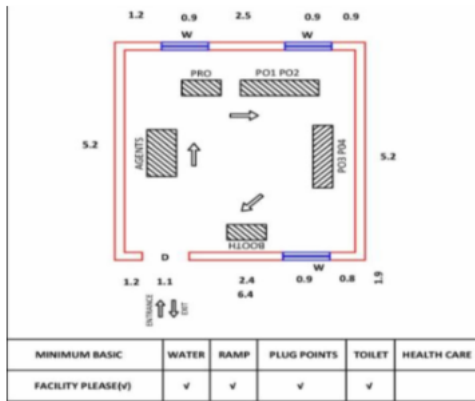

Google Map View

Polling Station Building Front View

Polling Station Front View

Cad View

Key MAP View

1 பெயர் : ராஜமேரி கணவர் பெயர்: மரியதாஸ் வீட்டு எண் : 1 வயது : 68 பாலினம் : பெண்	RTO1244227 Photo is available	2 பெயர் : காளிதாஸ் தந்தை பெயர்: சுப்பராயன் வீட்டு எண் : 1 வயது : 66 பாலினம் : ஆண்	RTO0766048 Photo is available	3 பெயர் : கார்த்திகா தந்தை பெயர்: குமாரசாமி வீட்டு எண் : 1 வயது : 37 பாலினம் : பெண்	RTO0765867 Photo is available
4 பெயர் : சதீஸ்குமார் தந்தை பெயர்: குமாரசிவம் வீட்டு எண் : 1-570 வயது : 34 பாலினம் : ஆண்	RTO1056456 Photo is available	5 பெயர் : ஷைலஜா கணவர் பெயர்: சதீஷ் பால் வீட்டு எண் : 1/575 மூர்த்தி தெரு வயது : 44 பாலினம் : பெண்	RTO4020541 Photo is available	6 பெயர் : சதீஷ் குமார் தந்தை பெயர்: ரமேஷ் வீட்டு எண் : 4/32 வயது : 29 பாலினம் : ஆண்	RTO3640547 Photo is available
7 பெயர் : கீர்த்தி தந்தை பெயர்: ரமேஷ் வீட்டு எண் : 4/32 வயது : 26 பாலினம் : பெண்	RTO3640679 Photo is available	8 பெயர் : சின்னதுரை தந்தை பெயர்: நாராயணசுவாமி வீட்டு எண் : 4/297 வயது : 79 பாலினம் : ஆண்	RTO3640554 Photo is available	9 பெயர் : சுந்தரம்பாள் கணவர் பெயர்: சின்னதுரை வீட்டு எண் : 4/297 வயது : 75 பாலினம் : பெண்	RTO3640570 Photo is available
10 பெயர் : மணிவண்ணன் தந்தை பெயர்: சின்னதுரை வீட்டு எண் : 4/297 வயது : 48 பாலினம் : ஆண்	RTO3640562 Photo is available	11 பெயர் : சந்தியா தந்தை பெயர்: சற்குணம் வீட்டு எண் : 4-309 வயது : 34 பாலினம் : பெண்	RTO1855410 Photo is available	12 பெயர் : தனசேகரன் தந்தை பெயர்: துரை வீட்டு எண் : 5 வயது : 61 பாலினம் : ஆண்	RTO2341451 Photo is available
13 பெயர் : கௌரி கணவர் பெயர்: ரமேஷ் வீட்டு எண் : 5 வயது : 53 பாலினம் : பெண்	RTO2572626 Photo is available	14 பெயர் : லாரன்ஸ்ராஜ் தந்தை பெயர்: செல்வராஜ் வீட்டு எண் : 5 வயது : 47 பாலினம் : ஆண்	RTO2146165 Photo is available	15 பெயர் : அந்தோணி நாதன் தந்தை பெயர்: ஜேம்ஸ் வீட்டு எண் : 5 வயது : 45 பாலினம் : ஆண்	RTO2965416 Photo is available
16 பெயர் : கோவிந்தா தந்தை பெயர்: இளங்கோவன் வீட்டு எண் : 5 வயது : 32 பாலினம் : ஆண்	RTO2297620 Photo is available	17 பெயர் : கௌசல்யா தந்தை பெயர்: ராஜ் குமார் வீட்டு எண் : 5/149 வயது : 26 பாலினம் : பெண்	RTO3640588 Photo is available	18 பெயர் : கலையரசி கணவர் பெயர்: முருகன் வீட்டு எண் : 5/202 வயது : 38 பாலினம் : பெண்	RTO2992428 Photo is available
19 பெயர் : கோபாலகிருஷ்ணன் தந்தை பெயர்: மகாலிங்கம் வீட்டு எண் : 5-208 வயது : 77 பாலினம் : ஆண்	RTO1602143 Photo is available	# 20 பெயர் : மாலதி தந்தை பெயர்: ஆத்மநாதன் வீட்டு எண் : 5-208 வயது : 72 பாலினம் : பெண்	RTO1602168 Photo is available	21 பெயர் : கணேசன் தந்தை பெயர்: மகாலிங்கம் வீட்டு எண் : 5-208 வயது : 63 பாலினம் : ஆண்	RTO1362854 Photo is available
22 பெயர் : சியாமளா கணவர் பெயர்: பாலசுப்பிரமணியம் வீட்டு எண் : 5-209 வயது : 80 பாலினம் : பெண்	RTO1364256 Photo is available	23 பெயர் : ஸ்ரீ தந்தை பெயர்: பரணிதரன் வீட்டு எண் : 5/209 வயது : 24 பாலினம் : பெண்	RTO3640513 Photo is available	24 பெயர் : ப ஸ்ரீவத்சன் தந்தை பெயர்: பரணிதரன் வீட்டு எண் : 5/209 வயது : 20 பாலினம் : ஆண்	RTO4061149 Photo is available
25 பெயர் : புஷ்பா கணவர் பெயர்: கண்ணன் வீட்டு எண் : 5/210 வயது : 43 பாலினம் : பெண்	RTO3151362 Photo is available	26 பெயர் : பாலாஜி தந்தை பெயர்: ரமேஷ் வீட்டு எண் : 5-210 வயது : 29 பாலினம் : ஆண்	RTO2572659 Photo is available	27 பெயர் : ர வினோதினி தந்தை பெயர்: ரமேஷ் வீட்டு எண் : 5/210 வயது : 27 பாலினம் : பெண்	RTO3877347 Photo is available
28 பெயர் : காமாட்சி கணவர் பெயர்: தனசேகரன் வீட்டு எண் : 5-211 வயது : 59 பாலினம் : பெண்	RTO1855303 Photo is available	29 பெயர் : ராஜா தந்தை பெயர்: சந்திரன் வீட்டு எண் : 5-211 வயது : 53 பாலினம் : ஆண்	RTO1781954 Photo is available	30 பெயர் : புஷ்பா கணவர் பெயர்: ராஜா வீட்டு எண் : 5-211 வயது : 39 பாலினம் : பெண்	RTO2297588 Photo is available