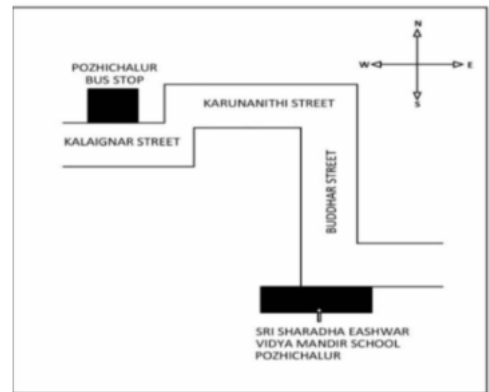

Key MAP View