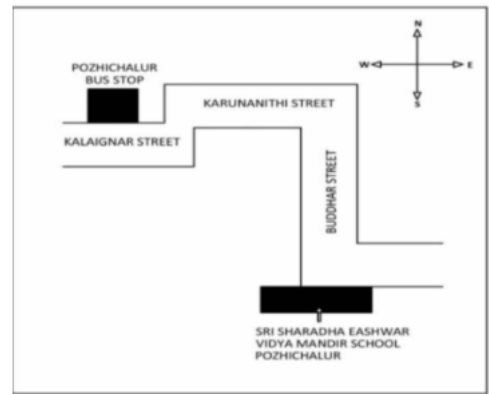

**3. வாக்குச் சாவடியின் விவரங்கள்**

<p><b>வாக்குச் சாவடியின் எண் மற்றும் பெயர் :</b></p> <p>68 - தாவ்- சாரதா ஈஸ்வர் வித்யாலயா பள்ளி (கிராம பஞ்சாயத்து) தெற்கு பார்த்த அறை எண் 3</p> <p><b>வாக்குச் சாவடியின் முகவரி :</b></p> <p>தாவ்- சாரதா ஈஸ்வர் வித்யாலயா பள்ளி, பொழிச்சலூர் (கிராம பஞ்சாயத்து)</p>	<p style="text-align: center;"><b>வாக்குச் சாவடியின் வகைப்பாடு (ஆண்/பெண்/பொது)</b></p> <p style="text-align: center;"><b>துணை வாக்குச் சாவடிகளின் எண்ணிக்கை :</b></p>	<p>பொது</p> <p>0</p>
---	---	----------------------

**4. வாக்காளர்களின் எண்ணிக்கை**

தொடங்கும் வரிசை எண்	முடியும் வரிசை எண்.	நிகர வாக்காளர்களின் எண்ணிக்கை			
		ஆண்	பெண்	மூன்றாம் பாலினம்	மொத்தம்
1	726	337	383	1	721

கையொப்பம்

Nazri Naksha

Google Map View

Polling Station Building Front View

Polling Station Front View

Cad View

Key MAP View

சட்டமன்றத் தொகுதியின் எண் மற்றும் பெயர் : 30-பல்லாவரம்  
பிரிவு எண் மற்றும் பெயர் 1-பொழிச்சல்லூர் (ஊ) மற்றும் (வ.கி), வார்டு 3 நேரு தெரு சிவசங்கர் நகர்

 பாகம் எண் : 68