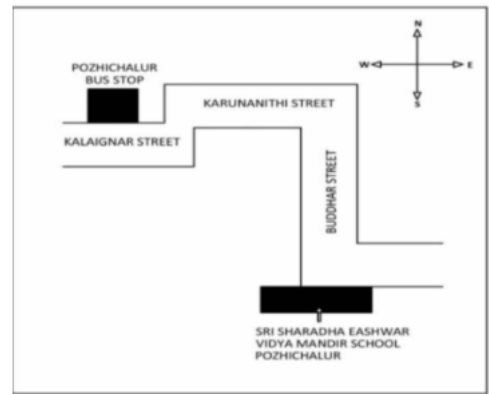

Google Map View

Polling Station Building Front View

Polling Station Front View

Cad View

Key MAP View

சட்டமன்றத் தொகுதியின் எண் மற்றும் பெயர் : 30-பல்லாவரம்
பிரிவு எண் மற்றும் பெயர் 1-பொழிச்சல்லூர் (ஊ) மற்றும் (வ.கி), வார்டு 3 வ உ சி தெரு