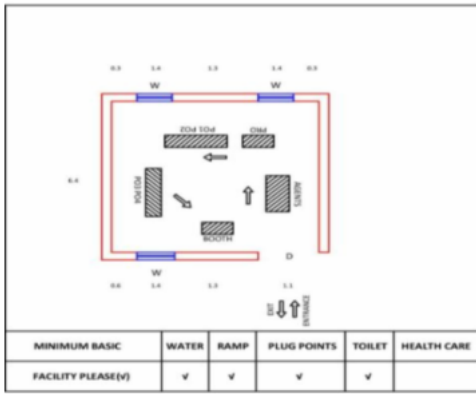

Google Map View

Polling Station Building Front View

Polling Station Front View

Cad View

Key MAP View

சட்டமன்றத் தொகுதியின் எண் மற்றும் பெயர் : 30-பல்லாவரம்
பிரிவு எண் மற்றும் பெயர் 1-பொழிச்சல்லூர் (ஊ) மற்றும் (வ.கி), வார்டு 3 வ உ சி தெரு