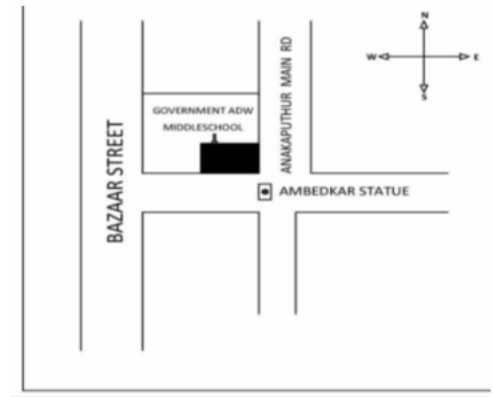

Cad View

Key MAP View