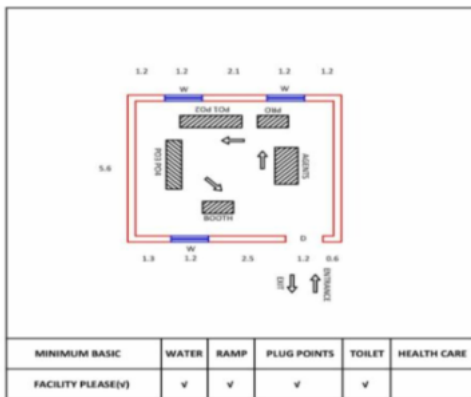

Cad View

Key MAP View