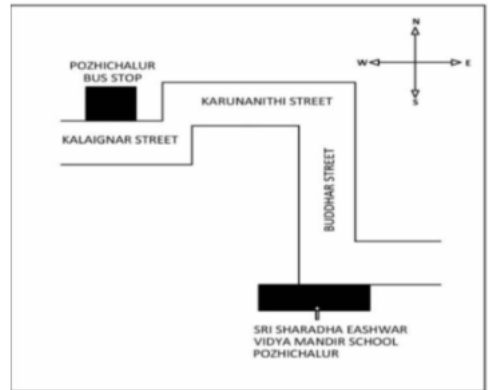

Google Map View

Polling Station Building Front View

Polling Station Front View

Cad View

Key MAP View

1	RTO1862382	பெயர் : சையத்மத்தும் புகாரி தந்தை பெயர் : சையத் மக்தும் வீட்டு எண் : 1 வயது : 65 பாலினம் : ஆண்	Photo is available	2	RTO1878347	பெயர் : ஜான்பிரிட்டோ தந்தை பெயர் : விக்டர் வீட்டு எண் : 1 வயது : 56 பாலினம் : ஆண்	Photo is available	3	RTO1878388	பெயர் : கார்மேல் கிறிஸ்டி மாலா கணவர் பெயர் : ஜான் பிட்டோ வீட்டு எண் : 1 வயது : 49 பாலினம் : பெண்	Photo is available
4	RTO2749687	பெயர் : ஜெகதீஸ்வரன் தந்தை பெயர் : சக்திவேல் வீட்டு எண் : 1-10 வயது : 44 பாலினம் : ஆண்	Photo is available	5	RTO2749695	பெயர் : கிருத்திகா கணவர் பெயர் : ஜெகதீஸ்வரன் வீட்டு எண் : 1-10 வயது : 41 பாலினம் : பெண்	Photo is available	6	RTO1862036	பெயர் : வெங்கடாசலம் தந்தை பெயர் : மாணிக்கம் வீட்டு எண் : 2 வயது : 66 பாலினம் : ஆண்	Photo is available
7	RTO0841361	பெயர் : தியாகராஜன் தந்தை பெயர் : பாண்டியன் வீட்டு எண் : 2 வயது : 51 பாலினம் : ஆண்	Photo is available	8	RTO2263234	பெயர் : தண்டபாணி தந்தை பெயர் : சுப்பிரமணியன் வீட்டு எண் : 2 வயது : 48 பாலினம் : ஆண்	Photo is available	9	RTO2263218	பெயர் : மணிமேகலை கணவர் பெயர் : தண்டபாணி வீட்டு எண் : 2 வயது : 42 பாலினம் : பெண்	Photo is available
10	RTO1862275	பெயர் : ராஜசேகரன் தந்தை பெயர் : வெங்கடாசலம் வீட்டு எண் : 2 வயது : 39 பாலினம் : ஆண்	Photo is available	11	RTO1862283	பெயர் : சந்திரசேகரன் தந்தை பெயர் : வெங்கடாசலம் வீட்டு எண் : 2 வயது : 37 பாலினம் : ஆண்	Photo is available	12	RTO2749729	பெயர் : சம்பத்தகுமார் தந்தை பெயர் : சுப்ரமணியன் வீட்டு எண் : 2-10 வயது : 58 பாலினம் : ஆண்	Photo is available
13	RTO2749711	பெயர் : மதுரம் கணவர் பெயர் : சம்பத் குமார் வீட்டு எண் : 2-10 வயது : 56 பாலினம் : பெண்	Photo is available	14	FYL2717957	பெயர் : கௌரிசங்கர் தந்தை பெயர் : ரமணன் வீட்டு எண் : 4-113 வயது : 51 பாலினம் : ஆண்	Photo is available	15	FYL7414535	பெயர் : செல்லம்மாள் கணவர் பெயர் : மண்ணாங்கட்டி வீட்டு எண் : 4-595-1 வயது : 81 பாலினம் : பெண்	Photo is available
16	RTO3076122	பெயர் : லாரன்ஸ் தந்தை பெயர் : நாதன் வீட்டு எண் : 4/590 6/650 வயது : 55 பாலினம் : ஆண்	Photo is available	17	RTO3076130	பெயர் : ராமலக்ஷ்மி கணவர் பெயர் : லாரன்ஸ் வீட்டு எண் : 4/590 6/650 வயது : 51 பாலினம் : பெண்	Photo is available	18	RTO3076148	பெயர் : கால்யா தந்தை பெயர் : லாரன்ஸ் வீட்டு எண் : 4/590 6/650 வயது : 29 பாலினம் : பெண்	Photo is available
19	RTO3643392	பெயர் : ல பிரஜித் தந்தை பெயர் : லாரன்ஸ் வீட்டு எண் : 6/650 வயது : 24 பாலினம் : ஆண்	Photo is available	20	ALF0602474	பெயர் : கமலராஜ் தந்தை பெயர் : கருணாகரன் வீட்டு எண் : 7 வயது : 38 பாலினம் : ஆண்	Photo is available	21	RTO3643186	பெயர் : அனிதா தாயின் பெயர் : சீனு வீட்டு எண் : 7/381 வயது : 26 பாலினம் : பெண்	Photo is available
22	RTO3643194	பெயர் : கீதா தாயின் பெயர் : சீனு வீட்டு எண் : 7/381 வயது : 24 பாலினம் : பெண்	Photo is available	23	RTO2126175	பெயர் : நந்தினி தந்தை பெயர் : ராமமூர்த்தி வீட்டு எண் : 11 வயது : 36 பாலினம் : பெண்	Photo is available	24	RTO4264487	பெயர் : சுரேஷ் தந்தை பெயர் : சங்கர் வீட்டு எண் : 11/276 வயது : 30 பாலினம் : ஆண்	Photo is available
25	RTO3076262	பெயர் : சந்தோஷ் தந்தை பெயர் : ஸ்ரீதர் வீட்டு எண் : 11-311 வயது : 27 பாலினம் : ஆண்	Photo is available	26	RTO3076254	பெயர் : சாருலதா தந்தை பெயர் : ஸ்ரீதர் வீட்டு எண் : 11-311 வயது : 25 பாலினம் : பெண்	Photo is available	# 27	RTO4083564	பெயர் : தினேஷ் ஸ்ரீ தந்தை பெயர் : ஸ்ரீராம் வீட்டு எண் : 11/314 வயது : 20 பாலினம் : ஆண்	Photo is available
28	RTO3156957	பெயர் : முருகன் தந்தை பெயர் : சுப்ரமணியன் வீட்டு எண் : 11/320 வயது : 58 பாலினம் : ஆண்	Photo is available	29	RTO3157682	பெயர் : கோமேசிதரா கணவர் பெயர் : முருகன் வீட்டு எண் : 11/320 வயது : 50 பாலினம் : பெண்	Photo is available	30	RTO3157708	பெயர் : அஜய் கண்ணா தந்தை பெயர் : முருகன் வீட்டு எண் : 11/320 வயது : 26 பாலினம் : ஆண்	Photo is available