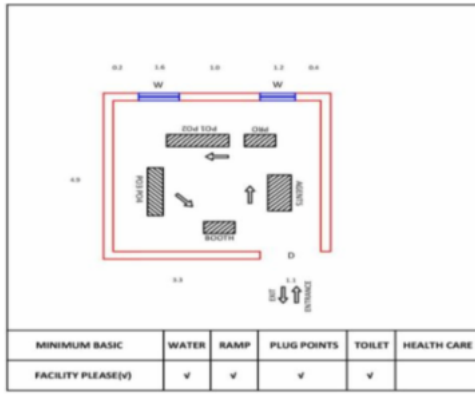

Google Map View

Polling Station Building Front View

Polling Station Front View

Cad View

Key MAP View

1	RTO1862382	பெயர் : சையத்மத்தும் புகாரி தந்தை பெயர் : சையத் மக்தும் வீட்டு எண் : 1 வயது : 65 பாலினம் : ஆண்	Photo is available	2	RTO1878347	பெயர் : ஜான்பிரிட்டோ தந்தை பெயர் : விக்டர் வீட்டு எண் : 1 வயது : 56 பாலினம் : ஆண்	Photo is available	3	RTO1878388	பெயர் : கார்மேல் கிறிஸ்டி மாலா கணவர் பெயர் : ஜான் பிட்டோ வீட்டு எண் : 1 வயது : 49 பாலினம் : பெண்	Photo is available
4	RTO2749687	பெயர் : ஜெகதீஸ்வரன் தந்தை பெயர் : சக்திவேல் வீட்டு எண் : 1-10 வயது : 44 பாலினம் : ஆண்	Photo is available	5	RTO2749695	பெயர் : கிருத்திகா கணவர் பெயர் : ஜெகதீஸ்வரன் வீட்டு எண் : 1-10 வயது : 41 பாலினம் : பெண்	Photo is available	6	RTO1862036	பெயர் : வெங்கடாசலம் தந்தை பெயர் : மாணிக்கம் வீட்டு எண் : 2 வயது : 66 பாலினம் : ஆண்	Photo is available
7	RTO0841361	பெயர் : தியாகராஜன் தந்தை பெயர் : பாண்டியன் வீட்டு எண் : 2 வயது : 51 பாலினம் : ஆண்	Photo is available	8	RTO2263234	பெயர் : தண்டபாணி தந்தை பெயர் : சுப்பிரமணியன் வீட்டு எண் : 2 வயது : 48 பாலினம் : ஆண்	Photo is available	9	RTO2263218	பெயர் : மணிமேகலை கணவர் பெயர் : தண்டபாணி வீட்டு எண் : 2 வயது : 42 பாலினம் : பெண்	Photo is available
10	RTO1862275	பெயர் : ராஜசேகரன் தந்தை பெயர் : வெங்கடாசலம் வீட்டு எண் : 2 வயது : 39 பாலினம் : ஆண்	Photo is available	11	RTO1862283	பெயர் : சந்திரசேகரன் தந்தை பெயர் : வெங்கடாசலம் வீட்டு எண் : 2 வயது : 37 பாலினம் : ஆண்	Photo is available	12	RTO2749729	பெயர் : சம்பத்தகுமார் தந்தை பெயர் : சுப்ரமணியன் வீட்டு எண் : 2-10 வயது : 58 பாலினம் : ஆண்	Photo is available
13	RTO2749711	பெயர் : மதுரம் கணவர் பெயர் : சம்பத் குமார் வீட்டு எண் : 2-10 வயது : 56 பாலினம் : பெண்	Photo is available	14	FYL2717957	பெயர் : கௌரிசங்கர் தந்தை பெயர் : ரமணன் வீட்டு எண் : 4-113 வயது : 51 பாலினம் : ஆண்	Photo is available	15	FYL7414535	பெயர் : செல்லம்மாள் கணவர் பெயர் : மண்ணாங்கட்டி வீட்டு எண் : 4-595-1 வயது : 81 பாலினம் : பெண்	Photo is available
16	RTO3076122	பெயர் : லாரன்ஸ் தந்தை பெயர் : நாதன் வீட்டு எண் : 4/590 6/650 வயது : 55 பாலினம் : ஆண்	Photo is available	17	RTO3076130	பெயர் : ராமலக்ஷ்மி கணவர் பெயர் : லாரன்ஸ் வீட்டு எண் : 4/590 6/650 வயது : 51 பாலினம் : பெண்	Photo is available	18	RTO3076148	பெயர் : கால்யா தந்தை பெயர் : லாரன்ஸ் வீட்டு எண் : 4/590 6/650 வயது : 29 பாலினம் : பெண்	Photo is available
19	RTO3643392	பெயர் : ல பிரஜித் தந்தை பெயர் : லாரன்ஸ் வீட்டு எண் : 6/650 வயது : 24 பாலினம் : ஆண்	Photo is available	20	ALF0602474	பெயர் : கமலராஜ் தந்தை பெயர் : கருணாகரன் வீட்டு எண் : 7 வயது : 38 பாலினம் : ஆண்	Photo is available	21	RTO3643186	பெயர் : அனிதா தாயின் பெயர் : சீனு வீட்டு எண் : 7/381 வயது : 26 பாலினம் : பெண்	Photo is available
22	RTO3643194	பெயர் : கீதா தாயின் பெயர் : சீனு வீட்டு எண் : 7/381 வயது : 24 பாலினம் : பெண்	Photo is available	23	RTO2126175	பெயர் : நந்தினி தந்தை பெயர் : ராமமூர்த்தி வீட்டு எண் : 11 வயது : 36 பாலினம் : பெண்	Photo is available	24	RTO4264487	பெயர் : சுரேஷ் தந்தை பெயர் : சங்கர் வீட்டு எண் : 11/276 வயது : 30 பாலினம் : ஆண்	Photo is available
25	RTO3076262	பெயர் : சந்தோஷ் தந்தை பெயர் : ஸ்ரீதர் வீட்டு எண் : 11-311 வயது : 27 பாலினம் : ஆண்	Photo is available	26	RTO3076254	பெயர் : சாருலதா தந்தை பெயர் : ஸ்ரீதர் வீட்டு எண் : 11-311 வயது : 25 பாலினம் : பெண்	Photo is available	# 27	RTO4083564	பெயர் : தினேஷ் ஸ்ரீ தந்தை பெயர் : ஸ்ரீராம் வீட்டு எண் : 11/314 வயது : 20 பாலினம் : ஆண்	Photo is available
28	RTO3156957	பெயர் : முருகன் தந்தை பெயர் : சுப்ரமணியன் வீட்டு எண் : 11/320 வயது : 58 பாலினம் : ஆண்	Photo is available	29	RTO3157682	பெயர் : கோமேசிதரா கணவர் பெயர் : முருகன் வீட்டு எண் : 11/320 வயது : 50 பாலினம் : பெண்	Photo is available	30	RTO3157708	பெயர் : அஜய் கண்ணா தந்தை பெயர் : முருகன் வீட்டு எண் : 11/320 வயது : 26 பாலினம் : ஆண்	Photo is available