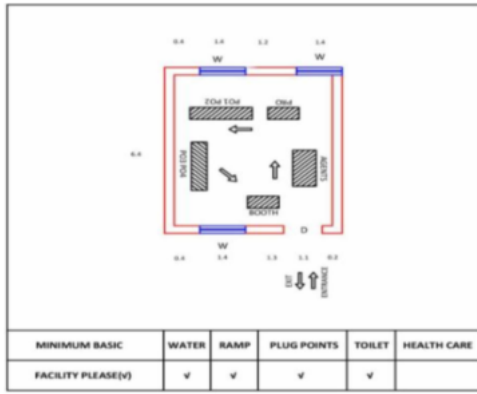

Google Map View

Polling Station Building Front View

Polling Station Front View

Cad View

Key MAP View

சட்டமன்றத் தொகுதியின் எண் மற்றும் பெயர் : 30-பல்லாவரம்  
பிரிவு எண் மற்றும் பெயர் 1-பொழிச்சல்லூர் (ஊ) மற்றும் (வ.கி), வார்டு 4 இரட்டைமலை சீனிவாசன் தெரு