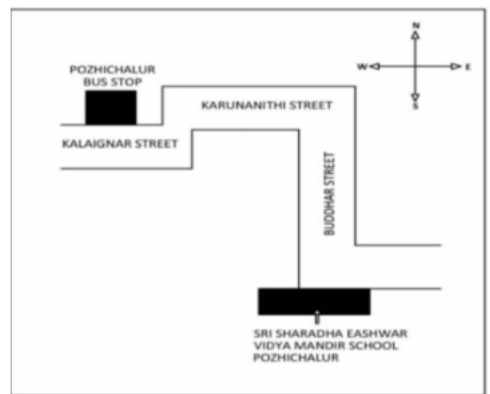

Google Map View

Polling Station Building Front View

Polling Station Front View

Cad View

Key MAP View

சட்டமன்றத் தொகுதியின் எண் மற்றும் பெயர் : 30-பல்லாவரம்  
பிரிவு எண் மற்றும் பெயர் 1-பொழிச்சல்லூர் (ஊ) மற்றும் (வ.கி), வார்டு 4 இரட்டைமலை சீனிவாசன் தெரு