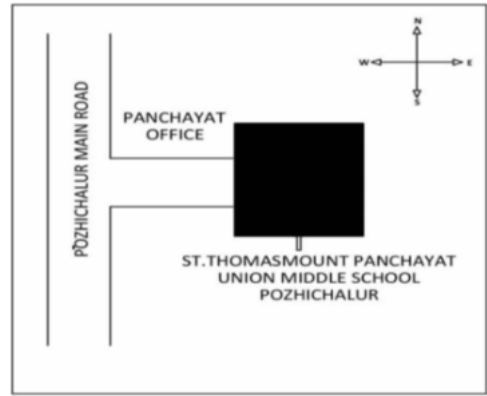

Google Map View

Polling Station Building Front View

Polling Station Front View

Cad View

Key MAP View

1 பெயர் : சந்திரசேகர் தந்தை பெயர்: வடமலை வீட்டு எண் : 4 வயது : 63 பாலினம் : ஆண்	RTO2885747 Photo is available	2 பெயர் : ராஜ்குமார் தந்தை பெயர்: பாண்டியன் வீட்டு எண் : 5-3 வயது : 35 பாலினம் : ஆண்	RTO1863398 Photo is available	3 பெயர் : சரண்யா கணவர் பெயர்: ராஜ்குமார் வீட்டு எண் : 5-3 வயது : 33 பாலினம் : பெண்	RTO1863380 Photo is available
4 பெயர் : பன்னீர் செல்வம் தந்தை பெயர்: இராமச்சந்திரன் வீட்டு எண் : 6 வயது : 54 பாலினம் : ஆண்	RTO0030197 Photo is available	5 பெயர் : வசமதி கணவர் பெயர்: பன்னீர் செல்வம் வீட்டு எண் : 6 வயது : 50 பாலினம் : பெண்	RTO0030189 Photo is available	6 பெயர் : ஆல்பர்ட் தந்தை பெயர்: ராஜாமணி வீட்டு எண் : 6 வயது : 47 பாலினம் : ஆண்	RTO2263788 Photo is available
7 பெயர் : முத்துலிங்கம் தந்தை பெயர்: பால்பாண்டியன் வீட்டு எண் : 6-40-1 வயது : 45 பாலினம் : ஆண்	FYL7426984 Photo is available	8 பெயர் : லதா கணவர் பெயர்: முத்துலிங்கம் வீட்டு எண் : 6-40-1 வயது : 43 பாலினம் : பெண்	EZZ4009205 Photo is available	9 பெயர் : பரமராஜ் தந்தை பெயர்: கணபதி வீட்டு எண் : 6-48 வயது : 49 பாலினம் : ஆண்	FYL7411739 Photo is available
10 பெயர் : முத்துமாரி கணவர் பெயர்: பரமராஜ் வீட்டு எண் : 6-48 வயது : 45 பாலினம் : பெண்	FYL7411754 Photo is available	11 பெயர் : செந்தில்குமார் தந்தை பெயர்: மாரிமுத்து வீட்டு எண் : 6-48-1 வயது : 43 பாலினம் : ஆண்	FYL7411812 Photo is available	12 பெயர் : குமரன் தாயின் பெயர்: சாந்தா வீட்டு எண் : 6-51 வயது : 54 பாலினம் : ஆண்	RTO3301082 Photo is available
13 பெயர் : சந்திரகலா கணவர் பெயர்: குமரன் வீட்டு எண் : 6-51 வயது : 51 பாலினம் : பெண்	RTO3301090 Photo is available	14 பெயர் : கருப்பையா தந்தை பெயர்: அழகப்பன் வீட்டு எண் : 6-168 வயது : 50 பாலினம் : ஆண்	FYL7435092 Photo is available	15 பெயர் : மஞ்சளா கணவர் பெயர்: கருப்பையா வீட்டு எண் : 6-168A வயது : 44 பாலினம் : பெண்	FYL7435100 Photo is available
16 பெயர் : ஜெரால்டு ஏபினைசர் தந்தை பெயர்: ஜெயக்குமார் வீட்டு எண் : 12-221 வயது : 29 பாலினம் : ஆண்	RTO3188976 Photo is available	17 பெயர் : நடராஜன் தந்தை பெயர்: வெள்ளைச்சாமி வீட்டு எண் : 13 வயது : 47 பாலினம் : ஆண்	RTO1863455 Photo is available	18 பெயர் : பத்மினி தந்தை பெயர்: குமரன் வீட்டு எண் : 13 வயது : 31 பாலினம் : பெண்	RTO2263747 Photo is available
19 பெயர் : கௌசல்யா கணவர் பெயர்: பாலமுருகன் வீட்டு எண் : 13 வயது : 28 பாலினம் : பெண்	RTO2885739 Photo is available	20 பெயர் : அக்சயா தந்தை பெயர்: முல்லைவனவேந்தன் வீட்டு எண் : 13 வயது : 27 பாலினம் : பெண்	RTO2885788 Photo is available	21 பெயர் : ஹரிணி தந்தை பெயர்: குமார் வீட்டு எண் : 13 வயது : 27 பாலினம் : பெண்	RTO2885796 Photo is available
S 22 பெயர் : அபர்ணா தந்தை பெயர்: ஹரிசிவானந்தம் வீட்டு எண் : 13 வயது : 27 பாலினம் : பெண்	RTO2885804 Photo is available	23 பெயர் : மல்லிகா கணவர் பெயர்: கண்ணன் வீட்டு எண் : 13-15 வயது : 74 பாலினம் : பெண்	RTO2486181 Photo is available	24 பெயர் : செந்தில் குமார் தந்தை பெயர்: வெங்கட்ராமன் வீட்டு எண் : 13-15 வயது : 43 பாலினம் : ஆண்	RTO2486173 Photo is available
25 பெயர் : சசிகலா கணவர் பெயர்: மேகநாதன் வீட்டு எண் : 13-111 வயது : 57 பாலினம் : பெண்	RTO2750404 Photo is available	26 பெயர் : மகாலட்சுமி கணவர் பெயர்: நாராயணன் வீட்டு எண் : 13-111 வயது : 35 பாலினம் : பெண்	RTO2750412 Photo is available	27 பெயர் : ஹரிஷ்குமார் தந்தை பெயர்: மேகநாதன் வீட்டு எண் : 13-111 வயது : 33 பாலினம் : ஆண்	RTO2750396 Photo is available
28 பெயர் : ஜெய சுதா தந்தை பெயர்: குமரன் வீட்டு எண் : 13-231 வயது : 29 பாலினம் : பெண்	RTO2750081 Photo is available	29 பெயர் : தீபன் பன்னீர்செல்வம் தந்தை பெயர்: பன்னீர்செல்வம் வீட்டு எண் : 13/231 ஓ-6/151 வயது : 25 பாலினம் : ஆண்	RTO3158482 Photo is available	30 பெயர் : கிருத்திகா பன்னீர்செல்வம் பன்னீர்செல்வம் தந்தை பெயர்: ரா.பன்னீர்செல்வம் வீட்டு எண் : 13/232 வயது : 22 பாலினம் : பெண்	RTO4055596 Photo is available