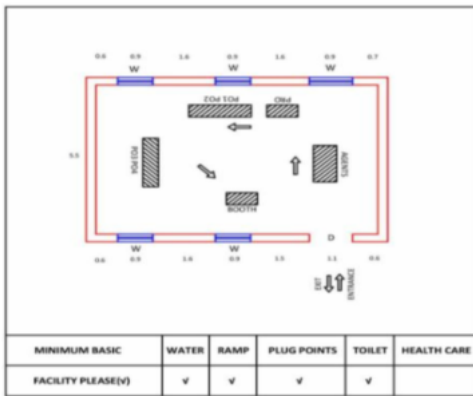

Google Map View

Polling Station Building Front View

Polling Station Front View

Cad View

Key MAP View

1 பெயர் : சந்திரசேகர் தந்தை பெயர்: வடமலை வீட்டு எண் : 4 வயது : 63 பாலினம் : ஆண்	RTO2885747 Photo is available	2 பெயர் : ராஜ்குமார் தந்தை பெயர்: பாண்டியன் வீட்டு எண் : 5-3 வயது : 35 பாலினம் : ஆண்	RTO1863398 Photo is available	3 பெயர் : சரண்யா கணவர் பெயர்: ராஜ்குமார் வீட்டு எண் : 5-3 வயது : 33 பாலினம் : பெண்	RTO1863380 Photo is available
4 பெயர் : பன்னீர் செல்வம் தந்தை பெயர்: இராமச்சந்திரன் வீட்டு எண் : 6 வயது : 54 பாலினம் : ஆண்	RTO0030197 Photo is available	5 பெயர் : வசமதி கணவர் பெயர்: பன்னீர் செல்வம் வீட்டு எண் : 6 வயது : 50 பாலினம் : பெண்	RTO0030189 Photo is available	6 பெயர் : ஆல்பர்ட் தந்தை பெயர்: ராஜாமணி வீட்டு எண் : 6 வயது : 47 பாலினம் : ஆண்	RTO2263788 Photo is available
7 பெயர் : முத்துலிங்கம் தந்தை பெயர்: பால்பாண்டியன் வீட்டு எண் : 6-40-1 வயது : 45 பாலினம் : ஆண்	FYL7426984 Photo is available	8 பெயர் : லதா கணவர் பெயர்: முத்துலிங்கம் வீட்டு எண் : 6-40-1 வயது : 43 பாலினம் : பெண்	EZZ4009205 Photo is available	9 பெயர் : பரமராஜ் தந்தை பெயர்: கணபதி வீட்டு எண் : 6-48 வயது : 49 பாலினம் : ஆண்	FYL7411739 Photo is available
10 பெயர் : முத்துமாரி கணவர் பெயர்: பரமராஜ் வீட்டு எண் : 6-48 வயது : 45 பாலினம் : பெண்	FYL7411754 Photo is available	11 பெயர் : செந்தில்குமார் தந்தை பெயர்: மாரிமுத்து வீட்டு எண் : 6-48-1 வயது : 43 பாலினம் : ஆண்	FYL7411812 Photo is available	12 பெயர் : குமரன் தாயின் பெயர்: சாந்தா வீட்டு எண் : 6-51 வயது : 54 பாலினம் : ஆண்	RTO3301082 Photo is available
13 பெயர் : சந்திரகலா கணவர் பெயர்: குமரன் வீட்டு எண் : 6-51 வயது : 51 பாலினம் : பெண்	RTO3301090 Photo is available	14 பெயர் : கருப்பையா தந்தை பெயர்: அழகப்பன் வீட்டு எண் : 6-168 வயது : 50 பாலினம் : ஆண்	FYL7435092 Photo is available	15 பெயர் : மஞ்சளா கணவர் பெயர்: கருப்பையா வீட்டு எண் : 6-168A வயது : 44 பாலினம் : பெண்	FYL7435100 Photo is available
16 பெயர் : ஜெரால்டு ஏபினைசர் தந்தை பெயர்: ஜெயக்குமார் வீட்டு எண் : 12-221 வயது : 29 பாலினம் : ஆண்	RTO3188976 Photo is available	17 பெயர் : நடராஜன் தந்தை பெயர்: வெள்ளைச்சாமி வீட்டு எண் : 13 வயது : 47 பாலினம் : ஆண்	RTO1863455 Photo is available	18 பெயர் : பத்மினி தந்தை பெயர்: குமரன் வீட்டு எண் : 13 வயது : 31 பாலினம் : பெண்	RTO2263747 Photo is available
19 பெயர் : கௌசல்யா கணவர் பெயர்: பாலமுருகன் வீட்டு எண் : 13 வயது : 28 பாலினம் : பெண்	RTO2885739 Photo is available	20 பெயர் : அக்சயா தந்தை பெயர்: முல்லைவனவேந்தன் வீட்டு எண் : 13 வயது : 27 பாலினம் : பெண்	RTO2885788 Photo is available	21 பெயர் : ஹரிணி தந்தை பெயர்: குமார் வீட்டு எண் : 13 வயது : 27 பாலினம் : பெண்	RTO2885796 Photo is available
S 22 பெயர் : அபர்ணா தந்தை பெயர்: ஹரிசிவானந்தம் வீட்டு எண் : 13 வயது : 27 பாலினம் : பெண்	RTO2885804 Photo is available	23 பெயர் : மல்லிகா கணவர் பெயர்: கண்ணன் வீட்டு எண் : 13-15 வயது : 74 பாலினம் : பெண்	RTO2486181 Photo is available	24 பெயர் : செந்தில் குமார் தந்தை பெயர்: வெங்கட்ராமன் வீட்டு எண் : 13-15 வயது : 43 பாலினம் : ஆண்	RTO2486173 Photo is available
25 பெயர் : சசிகலா கணவர் பெயர்: மேகநாதன் வீட்டு எண் : 13-111 வயது : 57 பாலினம் : பெண்	RTO2750404 Photo is available	26 பெயர் : மகாலட்சுமி கணவர் பெயர்: நாராயணன் வீட்டு எண் : 13-111 வயது : 35 பாலினம் : பெண்	RTO2750412 Photo is available	27 பெயர் : ஹரிஷ்குமார் தந்தை பெயர்: மேகநாதன் வீட்டு எண் : 13-111 வயது : 33 பாலினம் : ஆண்	RTO2750396 Photo is available
28 பெயர் : ஜெய சுதா தந்தை பெயர்: குமரன் வீட்டு எண் : 13-231 வயது : 29 பாலினம் : பெண்	RTO2750081 Photo is available	29 பெயர் : தீபன் பன்னீர்செல்வம் தந்தை பெயர்: பன்னீர்செல்வம் வீட்டு எண் : 13/231 ஓ-6/151 வயது : 25 பாலினம் : ஆண்	RTO3158482 Photo is available	30 பெயர் : கிருத்திகா பன்னீர்செல்வம் பன்னீர்செல்வம் தந்தை பெயர்: ரா.பன்னீர்செல்வம் வீட்டு எண் : 13/232 வயது : 22 பாலினம் : பெண்	RTO4055596 Photo is available