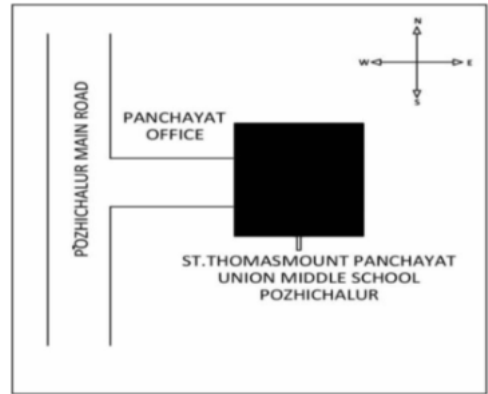

வாக்காளர் பதிவு அலுவலரின்
கையொப்பம்

Nazri Naksha

Google Map View

Polling Station Building Front View

Polling Station Front View

Cad View

Key MAP View

| | | | | | |
|---|----------------------------------|--|----------------------------------|--|----------------------------------|
| 1 பெயர் : ரவி தந்தை பெயர்: கோபால் வீட்டு எண் : 1-3 வயது : 43 பாலினம் : ஆண் | FYL7411697 Photo is available | 2 பெயர் : குமாரி கணவர் பெயர்: முனுசாமி வீட்டு எண் : 1-4 வயது : 56 பாலினம் : பெண் | FYL7411788 Photo is available | 3 பெயர் : பாலாஜி தந்தை பெயர்: முனுசாமி வீட்டு எண் : 1-4 வயது : 43 பாலினம் : ஆண் | FYL7411796 Photo is available |
| 4 பெயர் : சந்திரா கணவர் பெயர்: பாலாஜி வீட்டு எண் : 1-5 வயது : 42 பாலினம் : பெண் | FYL7412026 Photo is available | 5 பெயர் : குழந்தையம்மாள் தந்தை பெயர்: கேசவன் வீட்டு எண் : 1-8 வயது : 65 பாலினம் : ஆண் | FYL7430481 Photo is available | 6 பெயர் : செல்வகுமார் தந்தை பெயர்: ஜெயமோகன் வீட்டு எண் : 2/30 வயது : 42 பாலினம் : ஆண் | FYL7410061 Photo is available |
| 7 பெயர் : பிரபாகரன் தந்தை பெயர்: மணிவண்ணன் வீட்டு எண் : 3/354 வயது : 25 பாலினம் : ஆண் | RTO3644077 Photo is available | 8 பெயர் : மேரிதவமணி கணவர் பெயர்: தம்புராஜ் வீட்டு எண் : 5 வயது : 74 பாலினம் : பெண் | RTO0541110 Photo is available | 9 பெயர் : உஷாராணி கணவர் பெயர்: பாபு வீட்டு எண் : 5 வயது : 39 பாலினம் : பெண் | RTO1863638 Photo is available |
| 10 பெயர் : ஸ்ரீதர் தந்தை பெயர்: ஜெயமோகன் வீட்டு எண் : 5 வயது : 36 பாலினம் : ஆண் | RTO1582998 Photo is available | 11 பெயர் : லோகேஸ்பாபு தாயின் பெயர்: உம வீட்டு எண் : 5 வயது : 35 பாலினம் : ஆண் | RTO0540880 Photo is available | 12 பெயர் : கோமதி தந்தை பெயர்: ரவி வீட்டு எண் : 5 வயது : 34 பாலினம் : பெண் | RTO0787051 Photo is available |
| 13 பெயர் : பிரபு தந்தை பெயர்: ராஜேந்திரன் வீட்டு எண் : 5 வயது : 32 பாலினம் : ஆண் | RTO1782259 Photo is available | 14 பெயர் : திவ்யா தந்தை பெயர்: தங்கம் வீட்டு எண் : 5 வயது : 29 பாலினம் : பெண் | RTO2486348 Photo is available | 15 பெயர் : பாபு தந்தை பெயர்: சுப்ரமணி வீட்டு எண் : 5-5 வயது : 41 பாலினம் : ஆண் | RTO0542266 Photo is available |
| 16 பெயர் : கஜலட்சுமி கணவர் பெயர்: பாபு வீட்டு எண் : 5-5 வயது : 38 பாலினம் : பெண் | RTO0541961 Photo is available | 17 பெயர் : மெர்ஸிசமாதானம் கணவர் பெயர்: பொன்னுசாமி எ வில்லியம் வீட்டு எண் : 5-8 வயது : 82 பாலினம் : பெண் | EZZ3959657 Photo is available | 18 பெயர் : கீதா கணவர் பெயர்: பாஸ்கர் வீட்டு எண் : 5-9 வயது : 45 பாலினம் : பெண் | RTO2263812 Photo is available |
| 19 பெயர் : மணி தந்தை பெயர்: ஜெயமோகன் வீட்டு எண் : 5-9 வயது : 36 பாலினம் : ஆண் | RTO0541433 Photo is available | 20 பெயர் : ஜெயலட்சுமி தந்தை பெயர்: சுப்புராஜ் வீட்டு எண் : 5-9 வயது : 36 பாலினம் : ஆண் | RTO2126258 Photo is available | 21 பெயர் : பெலின்பாஸ்கர் தந்தை பெயர்: வீரன் வீட்டு எண் : 5-9-3 வயது : 49 பாலினம் : ஆண் | FYL7418718 Photo is available |
| 22 பெயர் : மரியசெல்வம் கணவர் பெயர்: பெலின்பாஸ்கர் வீட்டு எண் : 5-9-3 வயது : 47 பாலினம் : பெண் | FYL3291853 Photo is available | 23 பெயர் : பாபு தந்தை பெயர்: ஜெயமோகன் வீட்டு எண் : 5-9-5 வயது : 40 பாலினம் : ஆண் | FYL7410079 Photo is available | 24 பெயர் : ஜீவரத்தினம் கணவர் பெயர்: பாலஹ்சக் வீட்டு எண் : 5-9-7 வயது : 69 பாலினம் : பெண் | RTO3301587 Photo is available |
| 25 பெயர் : செல்வராஜ் தந்தை பெயர்: நாராயணன் வீட்டு எண் : 5-9-8 வயது : 69 பாலினம் : ஆண் | FYL7409733 Photo is available | 26 பெயர் : வள்ளி கணவர் பெயர்: செல்வராஜ் வீட்டு எண் : 5-9-8 வயது : 56 பாலினம் : பெண் | FYL3292331 Photo is available | 27 பெயர் : சந்திரி கணவர் பெயர்: ராஜன் வீட்டு எண் : 5-9-9 வயது : 61 பாலினம் : பெண் | EZZ3962677 Photo is available |
| 28 பெயர் : சரஸ்வதி கணவர் பெயர்: பழனி வீட்டு எண் : 5-9-11 வயது : 50 பாலினம் : பெண் | FYL7420656 Photo is available | 29 பெயர் : தங்கராஜ் தந்தை பெயர்: ரங்கநாதன் வீட்டு எண் : 5-10 வயது : 51 பாலினம் : ஆண் | RTO0786756 Photo is available | 30 பெயர் : வாணி கணவர் பெயர்: தங்கராஜன் வீட்டு எண் : 5-10 வயது : 49 பாலினம் : பெண் | RTO0787093 Photo is available |