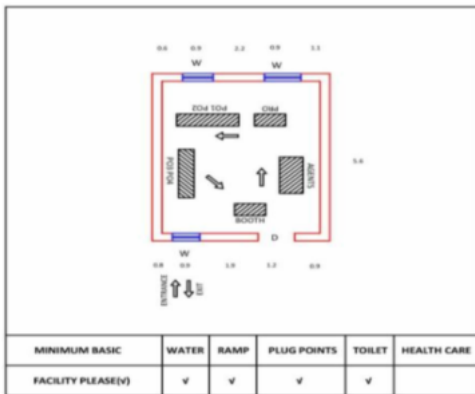

வாக்காளர் பதிவு அலுவலரின்
கையொப்பம்

Nazri Naksha

Google Map View

Polling Station Building Front View

Polling Station Front View

Cad View

Key MAP View

| | | | | | |
|---|----------------------------------|--|----------------------------------|--|----------------------------------|
| 1 பெயர் : ரவி தந்தை பெயர்: கோபால் வீட்டு எண் : 1-3 வயது : 43 பாலினம் : ஆண் | FYL7411697 Photo is available | 2 பெயர் : குமாரி கணவர் பெயர்: முனுசாமி வீட்டு எண் : 1-4 வயது : 56 பாலினம் : பெண் | FYL7411788 Photo is available | 3 பெயர் : பாலாஜி தந்தை பெயர்: முனுசாமி வீட்டு எண் : 1-4 வயது : 43 பாலினம் : ஆண் | FYL7411796 Photo is available |
| 4 பெயர் : சந்திரா கணவர் பெயர்: பாலாஜி வீட்டு எண் : 1-5 வயது : 42 பாலினம் : பெண் | FYL7412026 Photo is available | 5 பெயர் : குழந்தையம்மாள் தந்தை பெயர்: கேசவன் வீட்டு எண் : 1-8 வயது : 65 பாலினம் : ஆண் | FYL7430481 Photo is available | 6 பெயர் : செல்வகுமார் தந்தை பெயர்: ஜெயமோகன் வீட்டு எண் : 2/30 வயது : 42 பாலினம் : ஆண் | FYL7410061 Photo is available |
| 7 பெயர் : பிரபாகரன் தந்தை பெயர்: மணிவண்ணன் வீட்டு எண் : 3/354 வயது : 25 பாலினம் : ஆண் | RTO3644077 Photo is available | 8 பெயர் : மேரிதவமணி கணவர் பெயர்: தம்புராஜ் வீட்டு எண் : 5 வயது : 74 பாலினம் : பெண் | RTO0541110 Photo is available | 9 பெயர் : உஷாராணி கணவர் பெயர்: பாபு வீட்டு எண் : 5 வயது : 39 பாலினம் : பெண் | RTO1863638 Photo is available |
| 10 பெயர் : ஸ்ரீதர் தந்தை பெயர்: ஜெயமோகன் வீட்டு எண் : 5 வயது : 36 பாலினம் : ஆண் | RTO1582998 Photo is available | 11 பெயர் : லோகேஸ்பாபு தாயின் பெயர்: உம வீட்டு எண் : 5 வயது : 35 பாலினம் : ஆண் | RTO0540880 Photo is available | 12 பெயர் : கோமதி தந்தை பெயர்: ரவி வீட்டு எண் : 5 வயது : 34 பாலினம் : பெண் | RTO0787051 Photo is available |
| 13 பெயர் : பிரபு தந்தை பெயர்: ராஜேந்திரன் வீட்டு எண் : 5 வயது : 32 பாலினம் : ஆண் | RTO1782259 Photo is available | 14 பெயர் : திவ்யா தந்தை பெயர்: தங்கம் வீட்டு எண் : 5 வயது : 29 பாலினம் : பெண் | RTO2486348 Photo is available | 15 பெயர் : பாபு தந்தை பெயர்: சுப்ரமணி வீட்டு எண் : 5-5 வயது : 41 பாலினம் : ஆண் | RTO0542266 Photo is available |
| 16 பெயர் : கஜலட்சுமி கணவர் பெயர்: பாபு வீட்டு எண் : 5-5 வயது : 38 பாலினம் : பெண் | RTO0541961 Photo is available | 17 பெயர் : மெர்ஸிசமாதானம் கணவர் பெயர்: பொன்னுசாமி எ வில்லியம் வீட்டு எண் : 5-8 வயது : 82 பாலினம் : பெண் | EZZ3959657 Photo is available | 18 பெயர் : கீதா கணவர் பெயர்: பாஸ்கர் வீட்டு எண் : 5-9 வயது : 45 பாலினம் : பெண் | RTO2263812 Photo is available |
| 19 பெயர் : மணி தந்தை பெயர்: ஜெயமோகன் வீட்டு எண் : 5-9 வயது : 36 பாலினம் : ஆண் | RTO0541433 Photo is available | 20 பெயர் : ஜெயலட்சுமி தந்தை பெயர்: சுப்புராஜ் வீட்டு எண் : 5-9 வயது : 36 பாலினம் : ஆண் | RTO2126258 Photo is available | 21 பெயர் : பெலின்பாஸ்கர் தந்தை பெயர்: வீரன் வீட்டு எண் : 5-9-3 வயது : 49 பாலினம் : ஆண் | FYL7418718 Photo is available |
| 22 பெயர் : மரியசெல்வம் கணவர் பெயர்: பெலின்பாஸ்கர் வீட்டு எண் : 5-9-3 வயது : 47 பாலினம் : பெண் | FYL3291853 Photo is available | 23 பெயர் : பாபு தந்தை பெயர்: ஜெயமோகன் வீட்டு எண் : 5-9-5 வயது : 40 பாலினம் : ஆண் | FYL7410079 Photo is available | 24 பெயர் : ஜீவரத்தினம் கணவர் பெயர்: பாலஹ்சக் வீட்டு எண் : 5-9-7 வயது : 69 பாலினம் : பெண் | RTO3301587 Photo is available |
| 25 பெயர் : செல்வராஜ் தந்தை பெயர்: நாராயணன் வீட்டு எண் : 5-9-8 வயது : 69 பாலினம் : ஆண் | FYL7409733 Photo is available | 26 பெயர் : வள்ளி கணவர் பெயர்: செல்வராஜ் வீட்டு எண் : 5-9-8 வயது : 56 பாலினம் : பெண் | FYL3292331 Photo is available | 27 பெயர் : சந்திரி கணவர் பெயர்: ராஜன் வீட்டு எண் : 5-9-9 வயது : 61 பாலினம் : பெண் | EZZ3962677 Photo is available |
| 28 பெயர் : சரஸ்வதி கணவர் பெயர்: பழனி வீட்டு எண் : 5-9-11 வயது : 50 பாலினம் : பெண் | FYL7420656 Photo is available | 29 பெயர் : தங்கராஜ் தந்தை பெயர்: ரங்கநாதன் வீட்டு எண் : 5-10 வயது : 51 பாலினம் : ஆண் | RTO0786756 Photo is available | 30 பெயர் : வாணி கணவர் பெயர்: தங்கராஜன் வீட்டு எண் : 5-10 வயது : 49 பாலினம் : பெண் | RTO0787093 Photo is available |