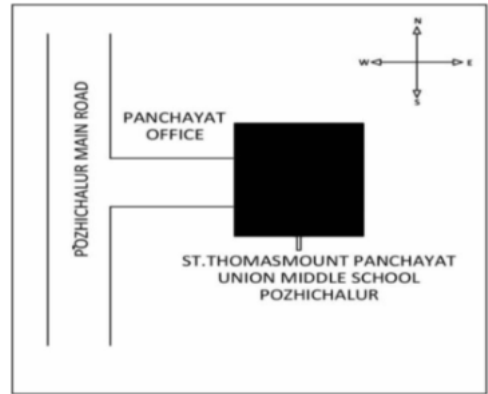

Cad View

Key MAP View