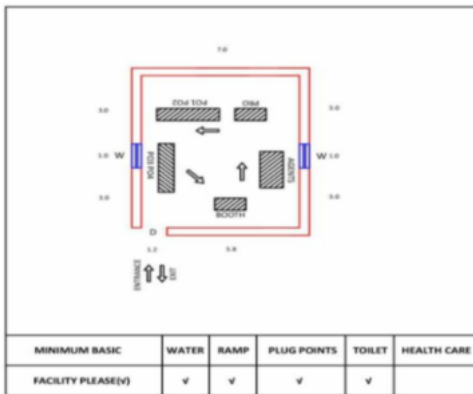

Cad View

Key MAP View