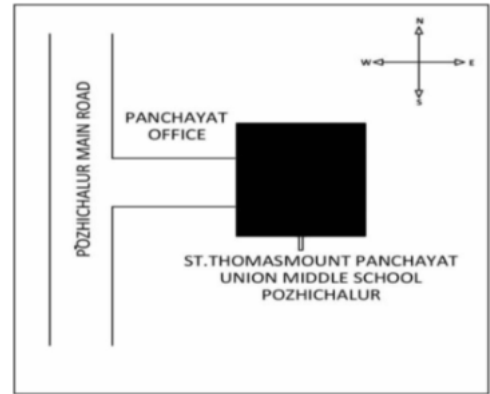

Google Map View

Polling Station Building Front View

Polling Station Front View

Cad View

Key MAP View

சட்டமன்றத் தொகுதியின் எண் மற்றும் பெயர் : 30-பல்லாவரம்
பிரிவு எண் மற்றும் பெயர் 1-பொழிச்சல்லூர் (ஊ) மற்றும் (வ.கி), வாட்டு 5 விமான நகர்