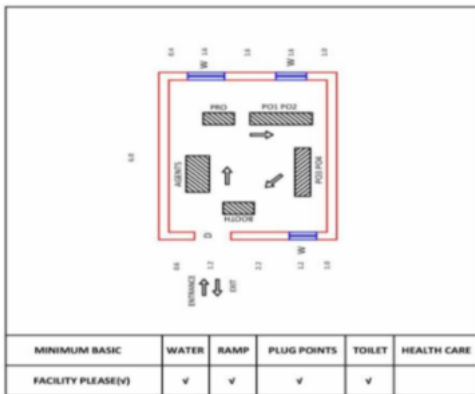

Google Map View

Polling Station Building Front View

Polling Station Front View

Cad View

Key MAP View

சட்டமன்றத் தொகுதியின் எண் மற்றும் பெயர் : 30-பல்லாவரம்
பிரிவு எண் மற்றும் பெயர் 1-பொழிச்சல்லூர் (ஊ) மற்றும் (வ.கி), வாட்டு 5 விமான நகர்