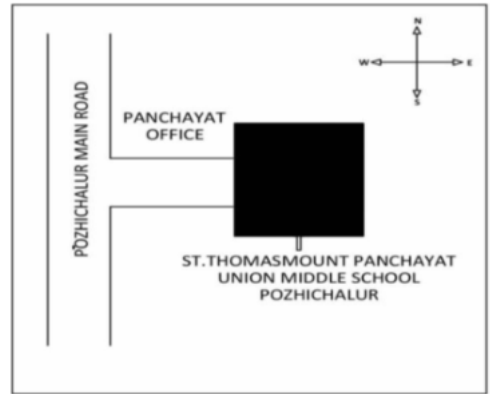

Nazri Naksha

Google Map View

Polling Station Building Front View

Polling Station Front View

Cad View

Key MAP View

1 பெயர் : பாலாமணி கணவர் பெயர் : நாகரத்தினம் வீட்டு எண் : 3 வயது : 50 பாலினம் : பெண் Photo is available	IJB2081289	2 பெயர் : ஏஸ்.ப. சிவகுமாரன் தந்தை பெயர் : பஞ்சாட்சரம் வீட்டு எண் : 5 வயது : 54 பாலினம் : ஆண் Photo is available	DBL5882006	3 பெயர் : கமலக்கண்ணன் தந்தை பெயர் : ராமகிருஷ்ணன் வீட்டு எண் : 6 வயது : 64 பாலினம் : ஆண் Photo is available	RTO2346716
4 பெயர் : மல்லிகா கணவர் பெயர் : கமலக்கண்ணன் வீட்டு எண் : 6 வயது : 59 பாலினம் : பெண் Photo is available	RTO2346799	5 பெயர் : தனலட்சுமி கணவர் பெயர் : ரமேஷ் வீட்டு எண் : 6 வயது : 49 பாலினம் : பெண் Photo is available	RTO2582070	6 பெயர் : டைட்டல் ஹர்வி தந்தை பெயர் : ராமையன் வீட்டு எண் : 6-146 வயது : 44 பாலினம் : ஆண் Photo is available	RTO2264802
7 பெயர் : சிந்துஜா தந்தை பெயர் : பாண்டியன் வீட்டு எண் : 6-455 வயது : 36 பாலினம் : பெண் Photo is available	RTO0543108	8 பெயர் : முருகன் தந்தை பெயர் : பரமேஸ்வரன்பிள்ளை வீட்டு எண் : 6-475 வயது : 73 பாலினம் : ஆண் Photo is available	RTO0715466	9 பெயர் : புஷ்பலதா கணவர் பெயர் : குருமூர்த்தி வீட்டு எண் : 6-478 வயது : 38 பாலினம் : பெண் Photo is available	RTO0714196
10 பெயர் : பிரபாகரன் தந்தை பெயர் : பாலசுப்ரமணியன் வீட்டு எண் : 6-480 வயது : 63 பாலினம் : ஆண் Photo is available	RTO0714543	11 பெயர் : சாந்தி கணவர் பெயர் : பிரபாகரன் வீட்டு எண் : 6-480 வயது : 59 பாலினம் : பெண் Photo is available	RTO0713370	12 பெயர் : மரியூடா கணவர் பெயர் : ராஜேந்திரன் வீட்டு எண் : 6-496 வயது : 84 பாலினம் : பெண் Photo is available	EZZ8148777
13 பெயர் : பிளாரன்ஸ் கணவர் பெயர் : ரவி வீட்டு எண் : 6-496 வயது : 52 பாலினம் : பெண் Photo is available	EZZ8148793	14 பெயர் : அன்பழகன் தந்தை பெயர் : முனுசாமி வீட்டு எண் : 6-497 வயது : 72 பாலினம் : ஆண் Photo is available	RTO1865765	15 பெயர் : சக்குபாய் தந்தை பெயர் : அன்பழகன் வீட்டு எண் : 6-497 வயது : 67 பாலினம் : ஆண் Photo is available	RTO1865286
16 பெயர் : சுலோசனா கணவர் பெயர் : புருஷோத்தமன் வீட்டு எண் : 6-497 வயது : 48 பாலினம் : பெண் Photo is available	FYL7428568	17 பெயர் : கீதா கணவர் பெயர் : கோபால்ராவ் வீட்டு எண் : 6-499 வயது : 70 பாலினம் : பெண் Photo is available	RTO3316304	18 பெயர் : சங்கர் தந்தை பெயர் : கோபால்ராவ் வீட்டு எண் : 6-499 வயது : 50 பாலினம் : ஆண் Photo is available	RTO3316312
19 பெயர் : கோமதி கணவர் பெயர் : ராஜேந்திரன் வீட்டு எண் : 9 வயது : 55 பாலினம் : பெண் Photo is available	RTO1377860	20 பெயர் : விஷால் சி தந்தை பெயர் : சிவராமன் வீட்டு எண் : 9/309 வயது : 20 பாலினம் : ஆண் Photo is available	RTO4185609	21 பெயர் : தமிழ்செல்வன் தந்தை பெயர் : கருப்பன்னன் வீட்டு எண் : 11/260 வயது : 58 பாலினம் : ஆண் Photo is available	RTO1612928
22 பெயர் : பானுமதி கணவர் பெயர் : தமிழ்செல்வன் வீட்டு எண் : 11/260 வயது : 44 பாலினம் : பெண் Photo is available	RTO1612910	23 பெயர் : நிலாவரசு தந்தை பெயர் : தமிழ் ஸேலநாத் வீட்டு எண் : 11/260 வயது : 25 பாலினம் : ஆண் Photo is available	RTO3160561	24 பெயர் : த.ராஜா தந்தை பெயர் : கே. தண்டபாணி வீட்டு எண் : 11/261 வயது : 54 பாலினம் : ஆண் Photo is available	RTO1371152
25 பெயர் : குரு பிரசாத் தந்தை பெயர் : ராஜா வீட்டு எண் : 11/261 வயது : 24 பாலினம் : ஆண் Photo is available	RTO3815784	26 பெயர் : பஞ்சவர்ணம் கணவர் பெயர் : தங்கபாண்டி வீட்டு எண் : 12 வயது : 58 பாலினம் : பெண் Photo is available	RTO0680728	27 பெயர் : தங்கபாண்டி தந்தை பெயர் : சுப்பையா வீட்டு எண் : 12 வயது : 58 பாலினம் : ஆண் Photo is available	RTO0681627
28 பெயர் : பாரதி கணவர் பெயர் : செல்வராஜ் வீட்டு எண் : 12 வயது : 46 பாலினம் : பெண் Photo is available	RTO1865914	29 பெயர் : கிஷோர் பாண்டியன் தந்தை பெயர் : தங்கபாண்டியன் வீட்டு எண் : 12 வயது : 30 பாலினம் : ஆண் Photo is available	RTO2262913	30 பெயர் : பவித்ரா தந்தை பெயர் : தங்கபாண்டியன் வீட்டு எண் : 12 வயது : 29 பாலினம் : பெண் Photo is available	RTO2344620