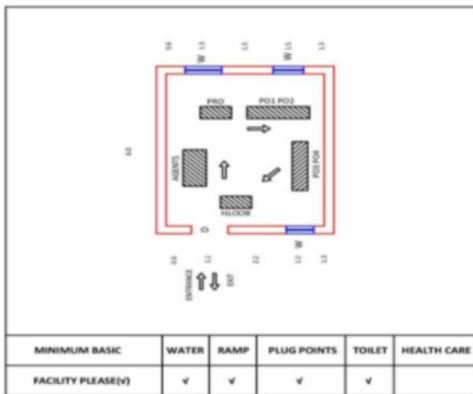

Nazri Naksha

Google Map View

Polling Station Building Front View

Polling Station Front View

Cad View

Key MAP View

1 பெயர் : பாலாமணி கணவர் பெயர் : நாகரத்தினம் வீட்டு எண் : 3 வயது : 50 பாலினம் : பெண் Photo is available	IJB2081289	2 பெயர் : ஏஸ்.ப. சிவகுமாரன் தந்தை பெயர் : பஞ்சாட்சரம் வீட்டு எண் : 5 வயது : 54 பாலினம் : ஆண் Photo is available	DBL5882006	3 பெயர் : கமலக்கண்ணன் தந்தை பெயர் : ராமகிருஷ்ணன் வீட்டு எண் : 6 வயது : 64 பாலினம் : ஆண் Photo is available	RTO2346716
4 பெயர் : மல்லிகா கணவர் பெயர் : கமலக்கண்ணன் வீட்டு எண் : 6 வயது : 59 பாலினம் : பெண் Photo is available	RTO2346799	5 பெயர் : தனலட்சுமி கணவர் பெயர் : ரமேஷ் வீட்டு எண் : 6 வயது : 49 பாலினம் : பெண் Photo is available	RTO2582070	6 பெயர் : டைட்டல் ஹர்வி தந்தை பெயர் : ராமையன் வீட்டு எண் : 6-146 வயது : 44 பாலினம் : ஆண் Photo is available	RTO2264802
7 பெயர் : சிந்துஜா தந்தை பெயர் : பாண்டியன் வீட்டு எண் : 6-455 வயது : 36 பாலினம் : பெண் Photo is available	RTO0543108	8 பெயர் : முருகன் தந்தை பெயர் : பரமேஸ்வரன்பிள்ளை வீட்டு எண் : 6-475 வயது : 73 பாலினம் : ஆண் Photo is available	RTO0715466	9 பெயர் : புஷ்பலதா கணவர் பெயர் : குருமூர்த்தி வீட்டு எண் : 6-478 வயது : 38 பாலினம் : பெண் Photo is available	RTO0714196
10 பெயர் : பிரபாகரன் தந்தை பெயர் : பாலசுப்ரமணியன் வீட்டு எண் : 6-480 வயது : 63 பாலினம் : ஆண் Photo is available	RTO0714543	11 பெயர் : சாந்தி கணவர் பெயர் : பிரபாகரன் வீட்டு எண் : 6-480 வயது : 59 பாலினம் : பெண் Photo is available	RTO0713370	12 பெயர் : மரியூடா கணவர் பெயர் : ராஜேந்திரன் வீட்டு எண் : 6-496 வயது : 84 பாலினம் : பெண் Photo is available	EZZ8148777
13 பெயர் : பிளாரன்ஸ் கணவர் பெயர் : ரவி வீட்டு எண் : 6-496 வயது : 52 பாலினம் : பெண் Photo is available	EZZ8148793	14 பெயர் : அன்பழகன் தந்தை பெயர் : முனுசாமி வீட்டு எண் : 6-497 வயது : 72 பாலினம் : ஆண் Photo is available	RTO1865765	15 பெயர் : சக்குபாய் தந்தை பெயர் : அன்பழகன் வீட்டு எண் : 6-497 வயது : 67 பாலினம் : ஆண் Photo is available	RTO1865286
16 பெயர் : சுலோசனா கணவர் பெயர் : புருஷோத்தமன் வீட்டு எண் : 6-497 வயது : 48 பாலினம் : பெண் Photo is available	FYL7428568	17 பெயர் : கீதா கணவர் பெயர் : கோபால்ராவ் வீட்டு எண் : 6-499 வயது : 70 பாலினம் : பெண் Photo is available	RTO3316304	18 பெயர் : சங்கர் தந்தை பெயர் : கோபால்ராவ் வீட்டு எண் : 6-499 வயது : 50 பாலினம் : ஆண் Photo is available	RTO3316312
19 பெயர் : கோமதி கணவர் பெயர் : ராஜேந்திரன் வீட்டு எண் : 9 வயது : 55 பாலினம் : பெண் Photo is available	RTO1377860	20 பெயர் : விஷால் சி தந்தை பெயர் : சிவராமன் வீட்டு எண் : 9/309 வயது : 20 பாலினம் : ஆண் Photo is available	RTO4185609	21 பெயர் : தமிழ்செல்வன் தந்தை பெயர் : கருப்பன்னன் வீட்டு எண் : 11/260 வயது : 58 பாலினம் : ஆண் Photo is available	RTO1612928
22 பெயர் : பானுமதி கணவர் பெயர் : தமிழ்செல்வன் வீட்டு எண் : 11/260 வயது : 44 பாலினம் : பெண் Photo is available	RTO1612910	23 பெயர் : நிலாவரசு தந்தை பெயர் : தமிழ் ஸேலநாத் வீட்டு எண் : 11/260 வயது : 25 பாலினம் : ஆண் Photo is available	RTO3160561	24 பெயர் : த.ராஜா தந்தை பெயர் : கே. தண்டபாணி வீட்டு எண் : 11/261 வயது : 54 பாலினம் : ஆண் Photo is available	RTO1371152
25 பெயர் : குரு பிரசாத் தந்தை பெயர் : ராஜா வீட்டு எண் : 11/261 வயது : 24 பாலினம் : ஆண் Photo is available	RTO3815784	26 பெயர் : பஞ்சவர்ணம் கணவர் பெயர் : தங்கபாண்டி வீட்டு எண் : 12 வயது : 58 பாலினம் : பெண் Photo is available	RTO0680728	27 பெயர் : தங்கபாண்டி தந்தை பெயர் : சுப்பையா வீட்டு எண் : 12 வயது : 58 பாலினம் : ஆண் Photo is available	RTO0681627
28 பெயர் : பாரதி கணவர் பெயர் : செல்வராஜ் வீட்டு எண் : 12 வயது : 46 பாலினம் : பெண் Photo is available	RTO1865914	29 பெயர் : கிஷோர் பாண்டியன் தந்தை பெயர் : தங்கபாண்டியன் வீட்டு எண் : 12 வயது : 30 பாலினம் : ஆண் Photo is available	RTO2262913	30 பெயர் : பவித்ரா தந்தை பெயர் : தங்கபாண்டியன் வீட்டு எண் : 12 வயது : 29 பாலினம் : பெண் Photo is available	RTO2344620