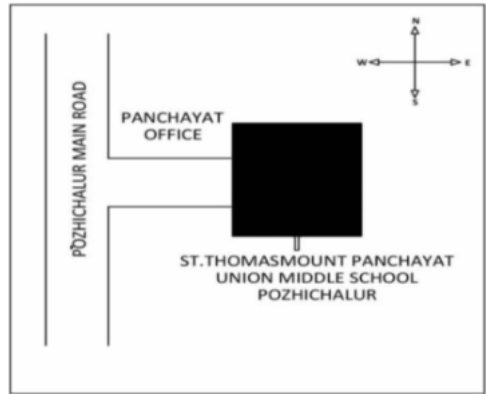

Polling Station Front View

Cad View

Key MAP View

சட்டமன்றத் தொகுதியின் எண் மற்றும் பெயர் : 30-பெரம்பலாவரம்  
பிரிவு எண் மற்றும் பெயர் 1-பொழிச்சல்லூர் (ஊ) மற்றும் (வ.கி), வெங்கடேஸ்வரா நகர் 3 வது தெரு

பாகம் எண் : 77