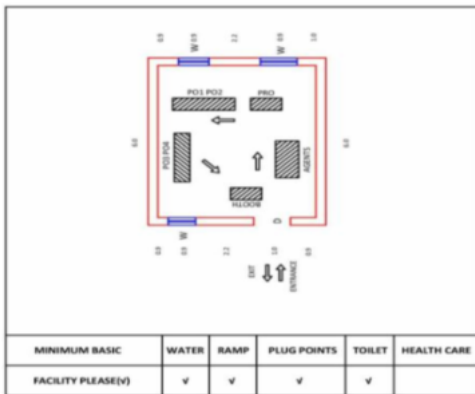

Google Map View

Polling Station Building Front View

Polling Station Front View

Cad View

Key MAP View

1 பெயர் : பரமேஸ்வரி கணவர் பெயர் : செல்வமுத்துகுமரன் வீட்டு எண் : 3 வயது : 45 பாலினம் : பெண் Photo is available RTO2347433	2 பெயர் : மோகன் தந்தை பெயர் : கோதண்டம் வீட்டு எண் : 3/15 வயது : 59 பாலினம் : ஆண் Photo is available RTO3751427	3 பெயர் : எமிகார்மைக்கேல் கணவர் பெயர் : பிரின்ஸ் வீட்டு எண் : 4-308 வயது : 39 பாலினம் : பெண் Photo is available RTO1612811
4 பெயர் : மேகனா தந்தை பெயர் : பிரசாத் வீட்டு எண் : 4-603 வயது : 37 பாலினம் : பெண் Photo is available RTO2319598	5 பெயர் : சுகுமார் தந்தை பெயர் : மாரியப்பன் வீட்டு எண் : 4-604 வயது : 72 பாலினம் : ஆண் Photo is available RTO0547042	6 பெயர் : சமன் தந்தை பெயர் : சுகுமார் வீட்டு எண் : 4-604 வயது : 42 பாலினம் : ஆண் Photo is available RTO2347276
7 பெயர் : சோலையப்பன் தந்தை பெயர் : நடராஜன் வீட்டு எண் : 4-605 வயது : 88 பாலினம் : ஆண் Photo is available FYL7413651	8 பெயர் : மனோகர் தந்தை பெயர் : சோலையப்பன் வீட்டு எண் : 4-605 வயது : 59 பாலினம் : ஆண் Photo is available FYL7413578	9 பெயர் : மானஷா சரவணன் தந்தை பெயர் : சரவணன் நாகராஜன் வீட்டு எண் : 4/610, வயது : 21 பாலினம் : பெண் Photo is available RTO4156055
10 பெயர் : துரைராஜ்ராமசாமி தந்தை பெயர் : ராமசாமி வீட்டு எண் : 11-212 வயது : 61 பாலினம் : ஆண் Photo is available RTO2886729	11 பெயர் : பொன்னம்மாள் கணவர் பெயர் : கருப்பண்ணப்பிள்ளை வீட்டு எண் : 15 வயது : 77 பாலினம் : பெண் Photo is available RTO1247014	12 பெயர் : ஹேமாவதி கணவர் பெயர் : தினகரன் வீட்டு எண் : 15 வயது : 75 பாலினம் : பெண் Photo is available RTO3310265
13 பெயர் : சத்தியவாணி கணவர் பெயர் : சத்தியநாதன் வீட்டு எண் : 15 வயது : 71 பாலினம் : பெண் Photo is available FYL3323490	14 பெயர் : பிரேமா கணவர் பெயர் : டேவிட் வீட்டு எண் : 15 வயது : 65 பாலினம் : பெண் Photo is available FYL7426539	15 பெயர் : கண்ணன் தந்தை பெயர் : பரசராமன் வீட்டு எண் : 15 வயது : 58 பாலினம் : ஆண் Photo is available RTO0545038
16 பெயர் : தேன்மொழி கணவர் பெயர் : தங்கராஜ் வீட்டு எண் : 15 வயது : 56 பாலினம் : பெண் Photo is available RTO3310273	17 பெயர் : சத்தியநாராயண மூர்த்தி தந்தை பெயர் : சந்தானமூர்த்தி வீட்டு எண் : 15 வயது : 56 பாலினம் : ஆண் Photo is available EZZ8149031	18 பெயர் : சரஸ்வதி கணவர் பெயர் : மனோகர் வீட்டு எண் : 15 வயது : 55 பாலினம் : பெண் Photo is available FYL7413560
19 பெயர் : சரவணக்குமார் தந்தை பெயர் : சந்திரபோஸ் வீட்டு எண் : 15 வயது : 53 பாலினம் : ஆண் Photo is available RTO0680140	20 பெயர் : ரேணுகா கணவர் பெயர் : கண்ணன் வீட்டு எண் : 15 வயது : 50 பாலினம் : பெண் Photo is available RTO0546440	21 பெயர் : விஜயலக்ஷ்மி கணவர் பெயர் : சிவசங்கர் வீட்டு எண் : 15 வயது : 49 பாலினம் : பெண் Photo is available RTO2583524
22 பெயர் : மகாலட்சுமி கணவர் பெயர் : சரவணக்குமார் வீட்டு எண் : 15 வயது : 46 பாலினம் : பெண் Photo is available RTO0680090	23 பெயர் : பிரேம்குமார் தந்தை பெயர் : அமர் சிங் வீட்டு எண் : 15 வயது : 45 பாலினம் : ஆண் Photo is available RTO0031708	24 பெயர் : ஜெயக்குமார் தந்தை பெயர் : அமர்சிங் வீட்டு எண் : 15 வயது : 43 பாலினம் : ஆண் Photo is available RTO0545376
25 பெயர் : வசந்தகுமாரி கணவர் பெயர் : சங்கர் வீட்டு எண் : 15 வயது : 43 பாலினம் : பெண் Photo is available EZZ8149106	26 பெயர் : செந்தில்குமார் தந்தை பெயர் : சத்தியநாதன் வீட்டு எண் : 15 வயது : 43 பாலினம் : ஆண் Photo is available RTO0545020	27 பெயர் : விஜயகணேஷ் தந்தை பெயர் : செல்லசுப்பிரமணி வீட்டு எண் : 15 வயது : 41 பாலினம் : ஆண் Photo is available RTO0547067
28 பெயர் : மென்சிலா கணவர் பெயர் : பிரேம்குமார் வீட்டு எண் : 15 வயது : 41 பாலினம் : பெண் Photo is available RTO0544502	29 பெயர் : அருண் தந்தை பெயர் : செல்லசுப்பிரமணியன் வீட்டு எண் : 15 வயது : 39 பாலினம் : ஆண் Photo is available RTO0680298	30 பெயர் : திவ்யா தந்தை பெயர் : தினகரன் வீட்டு எண் : 15 வயது : 37 பாலினம் : பெண் Photo is available FYL9866542