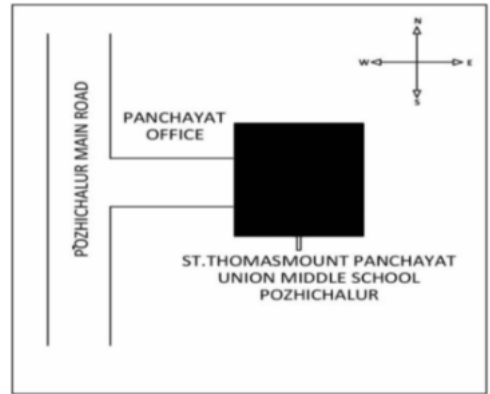

Google Map View

Polling Station Building Front View

Polling Station Front View

Cad View

Key MAP View

1 பெயர் : பரமேஸ்வரி கணவர் பெயர் : செல்வமுத்துகுமரன் வீட்டு எண் : 3 வயது : 45 பாலினம் : பெண் Photo is available RTO2347433	2 பெயர் : மோகன் தந்தை பெயர் : கோதண்டம் வீட்டு எண் : 3/15 வயது : 59 பாலினம் : ஆண் Photo is available RTO3751427	3 பெயர் : எமிகார்மைக்கேல் கணவர் பெயர் : பிரின்ஸ் வீட்டு எண் : 4-308 வயது : 39 பாலினம் : பெண் Photo is available RTO1612811
4 பெயர் : மேகனா தந்தை பெயர் : பிரசாத் வீட்டு எண் : 4-603 வயது : 37 பாலினம் : பெண் Photo is available RTO2319598	5 பெயர் : சுகுமார் தந்தை பெயர் : மாரியப்பன் வீட்டு எண் : 4-604 வயது : 72 பாலினம் : ஆண் Photo is available RTO0547042	6 பெயர் : சமன் தந்தை பெயர் : சுகுமார் வீட்டு எண் : 4-604 வயது : 42 பாலினம் : ஆண் Photo is available RTO2347276
7 பெயர் : சோலையப்பன் தந்தை பெயர் : நடராஜன் வீட்டு எண் : 4-605 வயது : 88 பாலினம் : ஆண் Photo is available FYL7413651	8 பெயர் : மனோகர் தந்தை பெயர் : சோலையப்பன் வீட்டு எண் : 4-605 வயது : 59 பாலினம் : ஆண் Photo is available FYL7413578	9 பெயர் : மானஷா சரவணன் தந்தை பெயர் : சரவணன் நாகராஜன் வீட்டு எண் : 4/610, வயது : 21 பாலினம் : பெண் Photo is available RTO4156055
10 பெயர் : துரைராஜ்ராமசாமி தந்தை பெயர் : ராமசாமி வீட்டு எண் : 11-212 வயது : 61 பாலினம் : ஆண் Photo is available RTO2886729	11 பெயர் : பொன்னம்மாள் கணவர் பெயர் : கருப்பண்ணப்பிள்ளை வீட்டு எண் : 15 வயது : 77 பாலினம் : பெண் Photo is available RTO1247014	12 பெயர் : ஹேமாவதி கணவர் பெயர் : தினகரன் வீட்டு எண் : 15 வயது : 75 பாலினம் : பெண் Photo is available RTO3310265
13 பெயர் : சத்தியவாணி கணவர் பெயர் : சத்தியநாதன் வீட்டு எண் : 15 வயது : 71 பாலினம் : பெண் Photo is available FYL3323490	14 பெயர் : பிரேமா கணவர் பெயர் : டேவிட் வீட்டு எண் : 15 வயது : 65 பாலினம் : பெண் Photo is available FYL7426539	15 பெயர் : கண்ணன் தந்தை பெயர் : பரசராமன் வீட்டு எண் : 15 வயது : 58 பாலினம் : ஆண் Photo is available RTO0545038
16 பெயர் : தேன்மொழி கணவர் பெயர் : தங்கராஜ் வீட்டு எண் : 15 வயது : 56 பாலினம் : பெண் Photo is available RTO3310273	17 பெயர் : சத்தியநாராயண மூர்த்தி தந்தை பெயர் : சந்தானமூர்த்தி வீட்டு எண் : 15 வயது : 56 பாலினம் : ஆண் Photo is available EZZ8149031	18 பெயர் : சரஸ்வதி கணவர் பெயர் : மனோகர் வீட்டு எண் : 15 வயது : 55 பாலினம் : பெண் Photo is available FYL7413560
19 பெயர் : சரவணக்குமார் தந்தை பெயர் : சந்திரபோஸ் வீட்டு எண் : 15 வயது : 53 பாலினம் : ஆண் Photo is available RTO0680140	20 பெயர் : ரேணுகா கணவர் பெயர் : கண்ணன் வீட்டு எண் : 15 வயது : 50 பாலினம் : பெண் Photo is available RTO0546440	21 பெயர் : விஜயலக்ஷ்மி கணவர் பெயர் : சிவசங்கர் வீட்டு எண் : 15 வயது : 49 பாலினம் : பெண் Photo is available RTO2583524
22 பெயர் : மகாலட்சுமி கணவர் பெயர் : சரவணக்குமார் வீட்டு எண் : 15 வயது : 46 பாலினம் : பெண் Photo is available RTO0680090	23 பெயர் : பிரேம்குமார் தந்தை பெயர் : அமர் சிங் வீட்டு எண் : 15 வயது : 45 பாலினம் : ஆண் Photo is available RTO0031708	24 பெயர் : ஜெயக்குமார் தந்தை பெயர் : அமர்சிங் வீட்டு எண் : 15 வயது : 43 பாலினம் : ஆண் Photo is available RTO0545376
25 பெயர் : வசந்தகுமாரி கணவர் பெயர் : சங்கர் வீட்டு எண் : 15 வயது : 43 பாலினம் : பெண் Photo is available EZZ8149106	26 பெயர் : செந்தில்குமார் தந்தை பெயர் : சத்தியநாதன் வீட்டு எண் : 15 வயது : 43 பாலினம் : ஆண் Photo is available RTO0545020	27 பெயர் : விஜயகணேஷ் தந்தை பெயர் : செல்லசுப்பிரமணி வீட்டு எண் : 15 வயது : 41 பாலினம் : ஆண் Photo is available RTO0547067
28 பெயர் : மென்சிலா கணவர் பெயர் : பிரேம்குமார் வீட்டு எண் : 15 வயது : 41 பாலினம் : பெண் Photo is available RTO0544502	29 பெயர் : அருண் தந்தை பெயர் : செல்லசுப்பிரமணியன் வீட்டு எண் : 15 வயது : 39 பாலினம் : ஆண் Photo is available RTO0680298	30 பெயர் : திவ்யா தந்தை பெயர் : தினகரன் வீட்டு எண் : 15 வயது : 37 பாலினம் : பெண் Photo is available FYL9866542