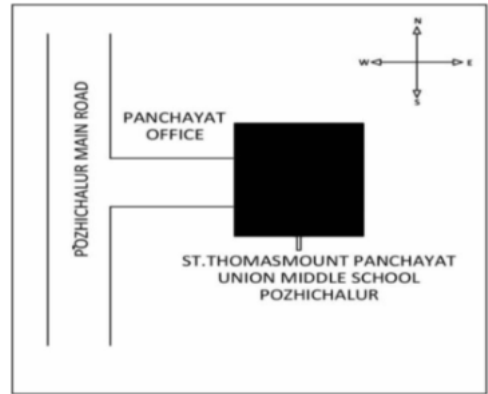

Key MAP View