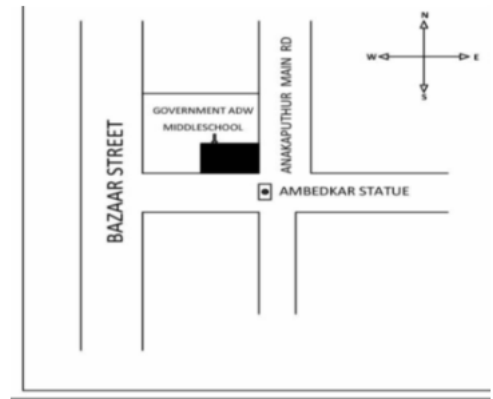

Key MAP View