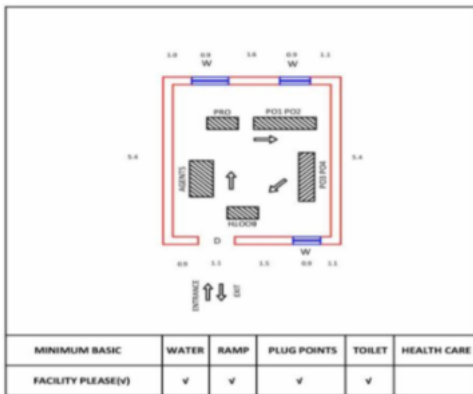

Google Map View

Polling Station Building Front View

Polling Station Front View

Cad View

Key MAP View

1 பெயர் : பிரபு தந்தை பெயர்: பெருமாள் வீட்டு எண் : 3 வயது : 39 பாலினம் : ஆண் Photo is available	FYL7426547	2 பெயர் : ஜான் தாயின் பெயர்: ஜான் வீட்டு எண் : 5 வயது : 40 பாலினம் : ஆண் Photo is available	RTO0794487	3 பெயர் : காயத்ரி தாயின் பெயர்: பாத்திமா வீட்டு எண் : 5 வயது : 36 பாலினம் : பெண் Photo is available	RTO0548867
4 பெயர் : தெய்வானை தந்தை பெயர்: கிருஷ்ணசாமி வீட்டு எண் : 6 வயது : 30 பாலினம் : ஆண் Photo is available	RTO2265528	5 பெயர் : கோகிலம் கணவர் பெயர்: ராமலிங்கம் வீட்டு எண் : 6/716 வயது : 75 பாலினம் : பெண் Photo is available	RTO3946100	6 பெயர் : ரோஜா கணவர் பெயர்: துரைராஜ் வீட்டு எண் : 9 வயது : 61 பாலினம் : பெண் Photo is available	EZZ4012860
7 பெயர் : சுவாமிநாதன் தந்தை பெயர்: வேலாயுதம் வீட்டு எண் : 9 வயது : 60 பாலினம் : ஆண் Photo is available	RTO3318060	8 பெயர் : ஆதம் பாஷா தந்தை பெயர்: அப்துல்சலாம் வீட்டு எண் : 9 வயது : 59 பாலினம் : ஆண் Photo is available	RTO0033118	9 பெயர் : கோவிந்தராஜ் தந்தை பெயர்: ரங்கசாமி வீட்டு எண் : 9 வயது : 59 பாலினம் : ஆண் Photo is available	FYL7424856
10 பெயர் : கேதரின் கணவர் பெயர்: எட்வட் மனோகரன் வீட்டு எண் : 9 வயது : 58 பாலினம் : பெண் Photo is available	RTO0548784	11 பெயர் : மகாலக்ஷ்மி கணவர் பெயர்: சுவாமிநாதன் வீட்டு எண் : 9 வயது : 58 பாலினம் : பெண் Photo is available	RTO0034447	12 பெயர் : கலா கணவர் பெயர்: சக்திவேல் வீட்டு எண் : 9 வயது : 54 பாலினம் : பெண் Photo is available	RTO1381227
13 பெயர் : வசந்தா கணவர் பெயர்: பெருமாள் லேட் வீட்டு எண் : 9 வயது : 53 பாலினம் : பெண் Photo is available	RTO0034348	14 பெயர் : சந்திரன் தந்தை பெயர்: ஆறுமுகம் வீட்டு எண் : 9 வயது : 52 பாலினம் : ஆண் Photo is available	RTO3318078	15 பெயர் : போதுமணி கணவர் பெயர்: கோவிந்தராஜ் வீட்டு எண் : 9 வயது : 51 பாலினம் : பெண் Photo is available	FYL7424526
16 பெயர் : எலிசபெத் ராணி கணவர் பெயர்: பிரவீண் சுரேஷ் வீட்டு எண் : 9 வயது : 49 பாலினம் : பெண் Photo is available	FYL7431562	17 பெயர் : ஷமினாபேகம் கணவர் பெயர்: ஆதம் பாஷா வீட்டு எண் : 9 வயது : 48 பாலினம் : பெண் Photo is available	RTO0033100	18 பெயர் : ஆதிலட்சுமி கணவர் பெயர்: சந்திரன் வீட்டு எண் : 9 வயது : 45 பாலினம் : பெண் Photo is available	FYL7427081
19 பெயர் : ஸ்டாலின் தந்தை பெயர்: துரைராஜ் வீட்டு எண் : 9 வயது : 41 பாலினம் : ஆண் Photo is available	RTO0692970	20 பெயர் : இமானுவேல்ராபின்சன் தந்தை பெயர்: எட்வட் மனோகரன் வீட்டு எண் : 9 வயது : 40 பாலினம் : ஆண் Photo is available	RTO0548685	21 பெயர் : ரிச்சட் சாமுவேல் தந்தை பெயர்: எட்வட் மனோகரன் வீட்டு எண் : 9 வயது : 37 பாலினம் : ஆண் Photo is available	RTO0549329
22 பெயர் : பாமிதா தந்தை பெயர்: தாயின் வீட்டு எண் : 9 வயது : 35 பாலினம் : பெண் Photo is available	RTO0794479	23 பெயர் : சவுக்கர் தாயின் பெயர்: சகிலாபீவி வீட்டு எண் : 9 வயது : 35 பாலினம் : ஆண் Photo is available	RTO0793612	24 பெயர் : பரோக் தாயின் பெயர்: சகிலாபீவி வீட்டு எண் : 9 வயது : 34 பாலினம் : ஆண் Photo is available	RTO0794297
25 பெயர் : அமிதா தந்தை பெயர்: தாயின் வீட்டு எண் : 9 வயது : 34 பாலினம் : பெண் Photo is available	RTO0793836	26 பெயர் : பாலகிருஷ்ணன் தந்தை பெயர்: கோவிந்தராஜ் வீட்டு எண் : 9 வயது : 33 பாலினம் : ஆண் Photo is available	RTO1382621	27 பெயர் : ப கண்ணன் தந்தை பெயர்: பழனிவேல் வீட்டு எண் : 9/381 வயது : 44 பாலினம் : ஆண் Photo is available	RTO3818317
28 பெயர் : கோபி தந்தை பெயர்: மூர்த்தி வீட்டு எண் : 9/396 வயது : 23 பாலினம் : ஆண் Photo is available	RTO3954419	29 பெயர் : பத்மபிரியா தந்தை பெயர்: சுவாமிநாதன் வீட்டு எண் : 9-400 வயது : 32 பாலினம் : பெண் Photo is available	RTO1382704	30 பெயர் : முஹம்மத் ஆரிஃப் தந்தை பெயர்: ஆதம் பாஷா வீட்டு எண் : 9/402 வயது : 29 பாலினம் : ஆண் Photo is available	RTO3078110