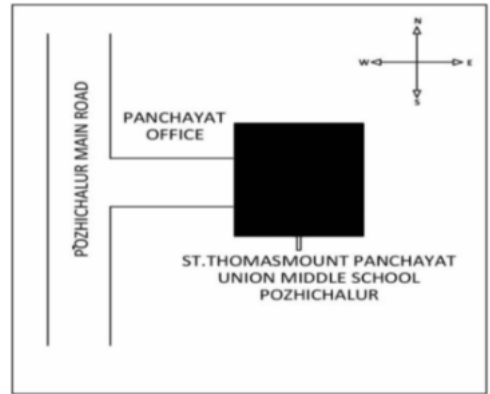

Google Map View

Polling Station Building Front View

Polling Station Front View

Cad View

Key MAP View

1 பெயர் : பிரபு தந்தை பெயர்: பெருமாள் வீட்டு எண் : 3 வயது : 39 பாலினம் : ஆண் Photo is available	FYL7426547	2 பெயர் : ஜான் தாயின் பெயர்: ஜான் வீட்டு எண் : 5 வயது : 40 பாலினம் : ஆண் Photo is available	RTO0794487	3 பெயர் : காயத்ரி தாயின் பெயர்: பாத்திமா வீட்டு எண் : 5 வயது : 36 பாலினம் : பெண் Photo is available	RTO0548867
4 பெயர் : தெய்வானை தந்தை பெயர்: கிருஷ்ணசாமி வீட்டு எண் : 6 வயது : 30 பாலினம் : ஆண் Photo is available	RTO2265528	5 பெயர் : கோகிலம் கணவர் பெயர்: ராமலிங்கம் வீட்டு எண் : 6/716 வயது : 75 பாலினம் : பெண் Photo is available	RTO3946100	6 பெயர் : ரோஜா கணவர் பெயர்: துரைராஜ் வீட்டு எண் : 9 வயது : 61 பாலினம் : பெண் Photo is available	EZZ4012860
7 பெயர் : சுவாமிநாதன் தந்தை பெயர்: வேலாயுதம் வீட்டு எண் : 9 வயது : 60 பாலினம் : ஆண் Photo is available	RTO3318060	8 பெயர் : ஆதம் பாஷா தந்தை பெயர்: அப்துல்சலாம் வீட்டு எண் : 9 வயது : 59 பாலினம் : ஆண் Photo is available	RTO0033118	9 பெயர் : கோவிந்தராஜ் தந்தை பெயர்: ரங்கசாமி வீட்டு எண் : 9 வயது : 59 பாலினம் : ஆண் Photo is available	FYL7424856
10 பெயர் : கேதரின் கணவர் பெயர்: எட்வட் மனோகரன் வீட்டு எண் : 9 வயது : 58 பாலினம் : பெண் Photo is available	RTO0548784	11 பெயர் : மகாலக்ஷ்மி கணவர் பெயர்: சுவாமிநாதன் வீட்டு எண் : 9 வயது : 58 பாலினம் : பெண் Photo is available	RTO0034447	12 பெயர் : கலா கணவர் பெயர்: சக்திவேல் வீட்டு எண் : 9 வயது : 54 பாலினம் : பெண் Photo is available	RTO1381227
13 பெயர் : வசந்தா கணவர் பெயர்: பெருமாள் லேட் வீட்டு எண் : 9 வயது : 53 பாலினம் : பெண் Photo is available	RTO0034348	14 பெயர் : சந்திரன் தந்தை பெயர்: ஆறுமுகம் வீட்டு எண் : 9 வயது : 52 பாலினம் : ஆண் Photo is available	RTO3318078	15 பெயர் : போதுமணி கணவர் பெயர்: கோவிந்தராஜ் வீட்டு எண் : 9 வயது : 51 பாலினம் : பெண் Photo is available	FYL7424526
16 பெயர் : எலிசபெத் ராணி கணவர் பெயர்: பிரவீண் சுரேஷ் வீட்டு எண் : 9 வயது : 49 பாலினம் : பெண் Photo is available	FYL7431562	17 பெயர் : ஷமினாபேகம் கணவர் பெயர்: ஆதம் பாஷா வீட்டு எண் : 9 வயது : 48 பாலினம் : பெண் Photo is available	RTO0033100	18 பெயர் : ஆதிலட்சுமி கணவர் பெயர்: சந்திரன் வீட்டு எண் : 9 வயது : 45 பாலினம் : பெண் Photo is available	FYL7427081
19 பெயர் : ஸ்டாலின் தந்தை பெயர்: துரைராஜ் வீட்டு எண் : 9 வயது : 41 பாலினம் : ஆண் Photo is available	RTO0692970	20 பெயர் : இமானுவேல்ராபின்சன் தந்தை பெயர்: எட்வட் மனோகரன் வீட்டு எண் : 9 வயது : 40 பாலினம் : ஆண் Photo is available	RTO0548685	21 பெயர் : ரிச்சட் சாமுவேல் தந்தை பெயர்: எட்வட் மனோகரன் வீட்டு எண் : 9 வயது : 37 பாலினம் : ஆண் Photo is available	RTO0549329
22 பெயர் : பாமிதா தந்தை பெயர்: தாயின் வீட்டு எண் : 9 வயது : 35 பாலினம் : பெண் Photo is available	RTO0794479	23 பெயர் : சவுக்கர் தாயின் பெயர்: சகிலாபீவி வீட்டு எண் : 9 வயது : 35 பாலினம் : ஆண் Photo is available	RTO0793612	24 பெயர் : பரோக் தாயின் பெயர்: சகிலாபீவி வீட்டு எண் : 9 வயது : 34 பாலினம் : ஆண் Photo is available	RTO0794297
25 பெயர் : அமிதா தந்தை பெயர்: தாயின் வீட்டு எண் : 9 வயது : 34 பாலினம் : பெண் Photo is available	RTO0793836	26 பெயர் : பாலகிருஷ்ணன் தந்தை பெயர்: கோவிந்தராஜ் வீட்டு எண் : 9 வயது : 33 பாலினம் : ஆண் Photo is available	RTO1382621	27 பெயர் : ப கண்ணன் தந்தை பெயர்: பழனிவேல் வீட்டு எண் : 9/381 வயது : 44 பாலினம் : ஆண் Photo is available	RTO3818317
28 பெயர் : கோபி தந்தை பெயர்: மூர்த்தி வீட்டு எண் : 9/396 வயது : 23 பாலினம் : ஆண் Photo is available	RTO3954419	29 பெயர் : பத்மபிரியா தந்தை பெயர்: சுவாமிநாதன் வீட்டு எண் : 9-400 வயது : 32 பாலினம் : பெண் Photo is available	RTO1382704	30 பெயர் : முஹம்மத் ஆரிஃப் தந்தை பெயர்: ஆதம் பாஷா வீட்டு எண் : 9/402 வயது : 29 பாலினம் : ஆண் Photo is available	RTO3078110