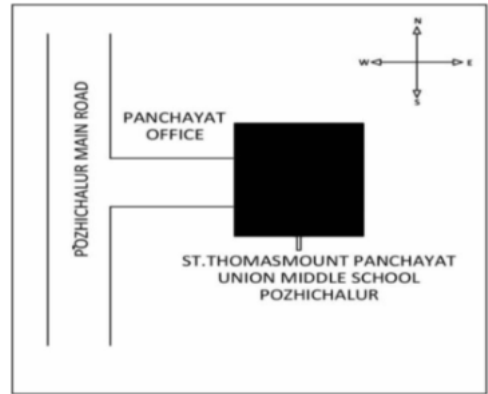

Google Map View

Polling Station Building Front View

Polling Station Front View

Cad View

Key MAP View

1 பெயர் : வரலட்சுமி தந்தை பெயர் : சங்கரன் வீட்டு எண் : 2-580 வயது : 42 பாலினம் : பெண் Photo is available	FYL9871682	2 பெயர் : சுகுணா தேவி கணவர் பெயர் : ராஜா ஜகதீஷ் கண்ணா வீட்டு எண் : 5 வயது : 43 பாலினம் : பெண் Photo is available	RTO2265668	3 பெயர் : கணேஷ் தந்தை பெயர் : துரை வீட்டு எண் : 5 வயது : 36 பாலினம் : ஆண் Photo is available	RTO2148823
4 பெயர் : கிருஷ்ணன் தந்தை பெயர் : வெங்கடேஸ்வரன் வீட்டு எண் : 5-327 வயது : 60 பாலினம் : ஆண் Photo is available	RTO2265890	5 பெயர் : சதீஷ் தந்தை பெயர் : சரவணன் வீட்டு எண் : 5/386 வயது : 28 பாலினம் : ஆண் Photo is available	RTO3645603	6 பெயர் : சீனிவாசன் தந்தை பெயர் : சங்கரன் வீட்டு எண் : 6 வயது : 44 பாலினம் : ஆண் Photo is available	RTO0793695
7 பெயர் : ஜெரலின் ஜி ரொசாரியோ தந்தை பெயர் : ஜார்ஜி வீட்டு எண் : 6-575 வயது : 42 பாலினம் : பெண் Photo is available	FYL7436801	8 பெயர் : ஜார்ஜ் தந்தை பெயர் : அருளப்பா வீட்டு எண் : 6-575-1 வயது : 74 பாலினம் : ஆண் Photo is available	FYL7436819	9 பெயர் : ஜேம்ஸ் ஜி ரோஜாரியா தந்தை பெயர் : ரொஜாரியோ ஜார்ஜி வீட்டு எண் : 6-575-1 வயது : 47 பாலினம் : ஆண் Photo is available	FYL9871690
10 பெயர் : ஜான் பி ரொஜாரியா தந்தை பெயர் : ரொஜாரியோ அருளப்பா வீட்டு எண் : 6-575-2 வயது : 90 பாலினம் : ஆண் Photo is available	FYL9871708	11 பெயர் : நிர்மலா கணவர் பெயர் : ஜான் பி ரொஜாரியா வீட்டு எண் : 6-575-2 வயது : 86 பாலினம் : பெண் Photo is available	FYL9871716	12 பெயர் : ஸ்டெல்லாமேரி கணவர் பெயர் : ஆரோக்கியநாதன் வீட்டு எண் : 6-575-3 வயது : 78 பாலினம் : பெண் Photo is available	FYL3289410
13 பெயர் : சூசைமாணிக்கம் தந்தை பெயர் : வேதமுத்து வீட்டு எண் : 6-576 வயது : 73 பாலினம் : ஆண் Photo is available	FYL3293008	14 பெயர் : ரோஸ்மேரி கணவர் பெயர் : சூசைமாணிக்கம் வீட்டு எண் : 6-576 வயது : 64 பாலினம் : பெண் Photo is available	RTO3318490	15 பெயர் : ஸ்ரீராமபிச்சை தந்தை பெயர் : சீனுவாசன் வீட்டு எண் : 6-581 வயது : 66 பாலினம் : ஆண் Photo is available	RTO3318508
16 பெயர் : லதா கணவர் பெயர் : ஸ்ரீராமபிச்சை வீட்டு எண் : 6-581 வயது : 63 பாலினம் : பெண் Photo is available	RTO3318516	17 பெயர் : கிரண்குமார் தாயின் பெயர் : வத்சலா வீட்டு எண் : 6-581 வயது : 50 பாலினம் : ஆண் Photo is available	RTO1868793	18 பெயர் : சவிதா தந்தை பெயர் : ஸ்ரீராமபிச்சை வீட்டு எண் : 6-581 வயது : 44 பாலினம் : பெண் Photo is available	FYL9871724
19 பெயர் : வைஷ்ணவி தந்தை பெயர் : ஸ்ரீராமபிச்சை வீட்டு எண் : 6-581 வயது : 41 பாலினம் : பெண் Photo is available	FYL9871732	20 பெயர் : குமாரி கணவர் பெயர் : வெங்கடராமன் வீட்டு எண் : 6-5777-1 வயது : 56 பாலினம் : பெண் Photo is available	RTO3318524	21 பெயர் : வில்லிகிருஷ்ணா கணவர் பெயர் : ராபின்சார்லஸ் வீட்டு எண் : 10-130 வயது : 62 பாலினம் : பெண் Photo is available	RTO2148872
22 பெயர் : ராமன் தந்தை பெயர் : சீனிவாசன் வீட்டு எண் : 10/208 வயது : 64 பாலினம் : ஆண் Photo is available	RTO0909366	23 பெயர் : ஸ்ரீமதி கணவர் பெயர் : ராமன் வீட்டு எண் : 10/208 வயது : 60 பாலினம் : பெண் Photo is available	RTO0909382	24 பெயர் : பாலாஜி தந்தை பெயர் : சந்தானம் வீட்டு எண் : 10-208 வயது : 53 பாலினம் : ஆண் Photo is available	RTO1614494
25 பெயர் : கார்த்திக் நாராயணன் தந்தை பெயர் : ராமன் வீட்டு எண் : 10/208 வயது : 31 பாலினம் : ஆண் Photo is available	RTO1614684	26 பெயர் : வசுதாரிணி தந்தை பெயர் : ஸ்ரீதர் வீட்டு எண் : 15/13 வயது : 22 பாலினம் : பெண் Photo is available	RTO3907292	27 பெயர் : கு ஸ்ரீராம் கோபாலன் தந்தை பெயர் : கோ. ஞானாந்தம் வீட்டு எண் : வீடு வயது : 21 பாலினம் : ஆண் Photo is available	RTO4087839