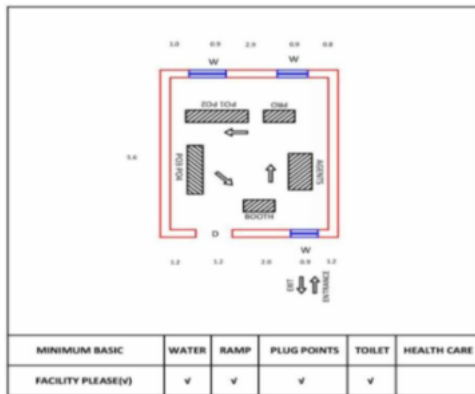

Google Map View

Polling Station Building Front View

Polling Station Front View

Cad View

Key MAP View

1 பெயர் : வரலட்சுமி தந்தை பெயர் : சங்கரன் வீட்டு எண் : 2-580 வயது : 42 பாலினம் : பெண் Photo is available	FYL9871682	2 பெயர் : சுகுணா தேவி கணவர் பெயர் : ராஜா ஜகதீஷ் கண்ணா வீட்டு எண் : 5 வயது : 43 பாலினம் : பெண் Photo is available	RTO2265668	3 பெயர் : கணேஷ் தந்தை பெயர் : துரை வீட்டு எண் : 5 வயது : 36 பாலினம் : ஆண் Photo is available	RTO2148823
4 பெயர் : கிருஷ்ணன் தந்தை பெயர் : வெங்கடேஸ்வரன் வீட்டு எண் : 5-327 வயது : 60 பாலினம் : ஆண் Photo is available	RTO2265890	5 பெயர் : சதீஷ் தந்தை பெயர் : சரவணன் வீட்டு எண் : 5/386 வயது : 28 பாலினம் : ஆண் Photo is available	RTO3645603	6 பெயர் : சீனிவாசன் தந்தை பெயர் : சங்கரன் வீட்டு எண் : 6 வயது : 44 பாலினம் : ஆண் Photo is available	RTO0793695
7 பெயர் : ஜெரலின் ஜி ரொசாரியோ தந்தை பெயர் : ஜார்ஜி வீட்டு எண் : 6-575 வயது : 42 பாலினம் : பெண் Photo is available	FYL7436801	8 பெயர் : ஜார்ஜ் தந்தை பெயர் : அருளப்பா வீட்டு எண் : 6-575-1 வயது : 74 பாலினம் : ஆண் Photo is available	FYL7436819	9 பெயர் : ஜேம்ஸ் ஜி ரோஜாரியா தந்தை பெயர் : ரொஜாரியோ ஜார்ஜி வீட்டு எண் : 6-575-1 வயது : 47 பாலினம் : ஆண் Photo is available	FYL9871690
10 பெயர் : ஜான் பி ரொஜாரியா தந்தை பெயர் : ரொஜாரியோ அருளப்பா வீட்டு எண் : 6-575-2 வயது : 90 பாலினம் : ஆண் Photo is available	FYL9871708	11 பெயர் : நிர்மலா கணவர் பெயர் : ஜான் பி ரொஜாரியா வீட்டு எண் : 6-575-2 வயது : 86 பாலினம் : பெண் Photo is available	FYL9871716	12 பெயர் : ஸ்டெல்லாமேரி கணவர் பெயர் : ஆரோக்கியநாதன் வீட்டு எண் : 6-575-3 வயது : 78 பாலினம் : பெண் Photo is available	FYL3289410
13 பெயர் : சூசைமாணிக்கம் தந்தை பெயர் : வேதமுத்து வீட்டு எண் : 6-576 வயது : 73 பாலினம் : ஆண் Photo is available	FYL3293008	14 பெயர் : ரோஸ்மேரி கணவர் பெயர் : சூசைமாணிக்கம் வீட்டு எண் : 6-576 வயது : 64 பாலினம் : பெண் Photo is available	RTO3318490	15 பெயர் : ஸ்ரீராமபிச்சை தந்தை பெயர் : சீனுவாசன் வீட்டு எண் : 6-581 வயது : 66 பாலினம் : ஆண் Photo is available	RTO3318508
16 பெயர் : லதா கணவர் பெயர் : ஸ்ரீராமபிச்சை வீட்டு எண் : 6-581 வயது : 63 பாலினம் : பெண் Photo is available	RTO3318516	17 பெயர் : கிரண்குமார் தாயின் பெயர் : வத்சலா வீட்டு எண் : 6-581 வயது : 50 பாலினம் : ஆண் Photo is available	RTO1868793	18 பெயர் : சவிதா தந்தை பெயர் : ஸ்ரீராமபிச்சை வீட்டு எண் : 6-581 வயது : 44 பாலினம் : பெண் Photo is available	FYL9871724
19 பெயர் : வைஷ்ணவி தந்தை பெயர் : ஸ்ரீராமபிச்சை வீட்டு எண் : 6-581 வயது : 41 பாலினம் : பெண் Photo is available	FYL9871732	20 பெயர் : குமாரி கணவர் பெயர் : வெங்கடராமன் வீட்டு எண் : 6-5777-1 வயது : 56 பாலினம் : பெண் Photo is available	RTO3318524	21 பெயர் : வில்லிகிருஷ்ணா கணவர் பெயர் : ராபின்சார்லஸ் வீட்டு எண் : 10-130 வயது : 62 பாலினம் : பெண் Photo is available	RTO2148872
22 பெயர் : ராமன் தந்தை பெயர் : சீனிவாசன் வீட்டு எண் : 10/208 வயது : 64 பாலினம் : ஆண் Photo is available	RTO0909366	23 பெயர் : ஸ்ரீமதி கணவர் பெயர் : ராமன் வீட்டு எண் : 10/208 வயது : 60 பாலினம் : பெண் Photo is available	RTO0909382	24 பெயர் : பாலாஜி தந்தை பெயர் : சந்தானம் வீட்டு எண் : 10-208 வயது : 53 பாலினம் : ஆண் Photo is available	RTO1614494
25 பெயர் : கார்த்திக் நாராயணன் தந்தை பெயர் : ராமன் வீட்டு எண் : 10/208 வயது : 31 பாலினம் : ஆண் Photo is available	RTO1614684	26 பெயர் : வசுதாரிணி தந்தை பெயர் : ஸ்ரீதர் வீட்டு எண் : 15/13 வயது : 22 பாலினம் : பெண் Photo is available	RTO3907292	27 பெயர் : கு ஸ்ரீராம் கோபாலன் தந்தை பெயர் : கோ. ஞானாந்தம் வீட்டு எண் : வீடு வயது : 21 பாலினம் : ஆண் Photo is available	RTO4087839