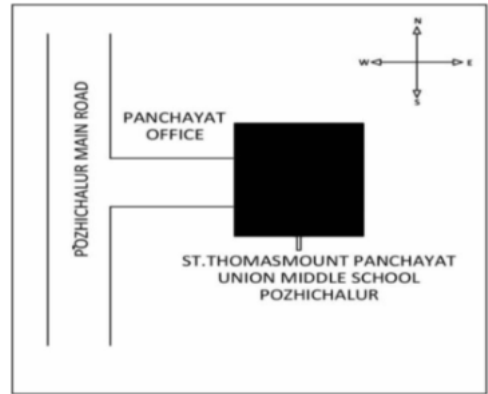

Google Map View

Polling Station Building Front View

Polling Station Front View

Cad View

Key MAP View

1 பெயர் : சமதி கணவர் பெயர்: கிருஷ்ணா மூர்த்தி வீட்டு எண் : 1 வயது : 60 பாலினம் : பெண் Photo is available	RTO3818929	2 பெயர் : பிரியா கணவர் பெயர்: பாலாஜி வீட்டு எண் : 1 வயது : 36 பாலினம் : பெண் Photo is available	RTO3818754	3 பெயர் : பாலாஜி தந்தை பெயர்: தேவகுமார் வீட்டு எண் : 1 ஓமே கிரீன் ஸ்3 வயது : 41 பாலினம் : ஆண் Photo is available	RTO0989236
4 பெயர் : தர்மராஜ் தந்தை பெயர்: ராமசாமி வீட்டு எண் : 4-456 வயது : 63 பாலினம் : ஆண் Photo is available	RTO3328978	5 பெயர் : தங்கபழம் கணவர் பெயர்: தர்மராஜ் வீட்டு எண் : 4-456 வயது : 51 பாலினம் : பெண் Photo is available	FYL7421480	6 பெயர் : ராபின்சார்லஸ் தந்தை பெயர்: பிரகாசம் வீட்டு எண் : 4-458 வயது : 67 பாலினம் : ஆண் Photo is available	EZZ4013090
7 பெயர் : வில்லிகிரிஸ்டினா கணவர் பெயர்: ராபின்சார்லஸ் வீட்டு எண் : 4-458 வயது : 64 பாலினம் : பெண் Photo is available	EZZ4013108	8 பெயர் : ஜான்பீட்டர் தந்தை பெயர்: ஜோசப் வீட்டு எண் : 4-460 வயது : 71 பாலினம் : ஆண் Photo is available	EZZ4013124	9 பெயர் : வில்லிபுஷ்பம் கணவர் பெயர்: ஜான்பீட்டர் வீட்டு எண் : 4-460 வயது : 70 பாலினம் : பெண் Photo is available	FYL9872375
10 பெயர் : ஜீவியஸ்அகஸ்டின் தந்தை பெயர்: ஜான்பீட்டர் வீட்டு எண் : 4-460 வயது : 42 பாலினம் : ஆண் Photo is available	EZZ4012464	11 பெயர் : டென்ஸீஸ் பிரிசில்லா தந்தை பெயர்: ஜான் பீட்டர் வீட்டு எண் : 4-460 வயது : 33 பாலினம் : பெண் Photo is available	RTO1576347	12 பெயர் : சரவணன் தந்தை பெயர்: துரைராஜ் வீட்டு எண் : 4-463B வயது : 50 பாலினம் : ஆண் Photo is available	FYL7430374
13 பெயர் : ஜானகி கணவர் பெயர்: சசிகுமார் வீட்டு எண் : 6 வயது : 40 பாலினம் : பெண் Photo is available	RTO0419168	14 பெயர் : நிஷாபாத்திமா கணவர் பெயர்: சுகேல் வீட்டு எண் : 6 வயது : 39 பாலினம் : பெண் Photo is available	RTO0793687	15 பெயர் : பிரியதர்ஷினி தந்தை பெயர்: முரளி வீட்டு எண் : 6 வயது : 36 பாலினம் : பெண் Photo is available	RTO0033365
16 பெயர் : பர்வீன் கணவர் பெயர்: சஃபி வீட்டு எண் : 6-657 வயது : 59 பாலினம் : பெண் Photo is available	FYL7426711	17 பெயர் : சுகேல் தந்தை பெயர்: சஃபி வீட்டு எண் : 6-657 வயது : 42 பாலினம் : ஆண் Photo is available	FYL7425994	18 பெயர் : சையத்துசேல் தந்தை பெயர்: சஃபி வீட்டு எண் : 6-657 வயது : 40 பாலினம் : ஆண் Photo is available	FYL7426489
19 பெயர் : ஆனந்தராஜ் தந்தை பெயர்: வேதமுத்து வீட்டு எண் : 6-660 வயது : 69 பாலினம் : ஆண் Photo is available	FYL7436595	20 பெயர் : ஜெனிஃபர் கிரிஸ்டி தந்தை பெயர்: ஆனந்தராஜ் வீட்டு எண் : 6-660 வயது : 39 பாலினம் : பெண் Photo is available	FYL7434491	21 பெயர் : சிவராமன் தந்தை பெயர்: கணேசன் வீட்டு எண் : 6-661-2 வயது : 76 பாலினம் : ஆண் Photo is available	RTO3329000
22 பெயர் : தனலட்சுமி கணவர் பெயர்: சிவராமன் வீட்டு எண் : 6-661-2 வயது : 74 பாலினம் : பெண் Photo is available	RTO3329018	23 பெயர் : முரளி தந்தை பெயர்: வேலாயுதம் வீட்டு எண் : 6-661-3 வயது : 60 பாலினம் : ஆண் Photo is available	RTO3329026	24 பெயர் : பாலகிருஷ்ணன் தந்தை பெயர்: பாலகிருஷ்ணன் வீட்டு எண் : 6 வயது : 71 பாலினம் : ஆண் Photo is available	RTO3700614
25 பெயர் : அழகம்மாள் கணவர் பெயர்: அழகம்மாள் வீட்டு எண் : 6/662 வயது : 59 பாலினம் : பெண் Photo is available	RTO3700689	26 பெயர் : ராஜி தந்தை பெயர்: சுப்ரமணியம் வீட்டு எண் : 6 ரிஷிகேஷ் பி பிளாக் வயது : 60 பாலினம் : ஆண் Photo is available	RTO1864164	27 பெயர் : கணக ஜோதி கணவர் பெயர்: ராஜி வீட்டு எண் : 6 ரிஷிகேஷ் பி பிளாக் வயது : 54 பாலினம் : பெண் Photo is available	RTO1864115
28 பெயர் : ரா அக்ஷயா தந்தை பெயர்: ராஜு வீட்டு எண் : 6 ரிஷிகேஷ் பி பிளாக் வயது : 25 பாலினம் : பெண் Photo is available	RTO3750668	29 பெயர் : பாலா சுதாகர் குமரேசன் தந்தை பெயர்: குமரேசன் வீட்டு எண் : 8 வயது : 30 பாலினம் : ஆண் Photo is available	RTO3818796	30 பெயர் : சுப்ரமணியன் தந்தை பெயர்: ரத்தினம் வீட்டு எண் : 10 வயது : 56 பாலினம் : ஆண் Photo is available	RTO2488195