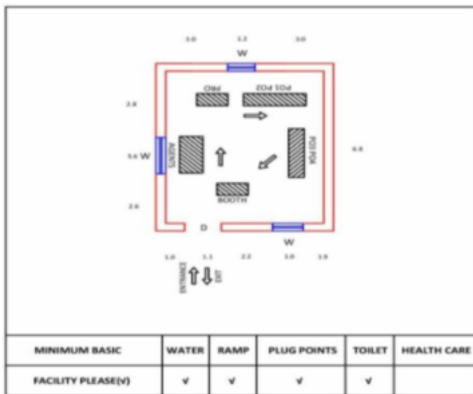

Google Map View

Polling Station Building Front View

Polling Station Front View

Cad View

Key MAP View

1 பெயர் : சமதி கணவர் பெயர்: கிருஷ்ணா மூர்த்தி வீட்டு எண் : 1 வயது : 60 பாலினம் : பெண் Photo is available	RTO3818929	2 பெயர் : பிரியா கணவர் பெயர்: பாலாஜி வீட்டு எண் : 1 வயது : 36 பாலினம் : பெண் Photo is available	RTO3818754	3 பெயர் : பாலாஜி தந்தை பெயர்: தேவகுமார் வீட்டு எண் : 1 ஓமே கிரீன் ஸ்3 வயது : 41 பாலினம் : ஆண் Photo is available	RTO0989236
4 பெயர் : தர்மராஜ் தந்தை பெயர்: ராமசாமி வீட்டு எண் : 4-456 வயது : 63 பாலினம் : ஆண் Photo is available	RTO3328978	5 பெயர் : தங்கபழம் கணவர் பெயர்: தர்மராஜ் வீட்டு எண் : 4-456 வயது : 51 பாலினம் : பெண் Photo is available	FYL7421480	6 பெயர் : ராபின்சார்லஸ் தந்தை பெயர்: பிரகாசம் வீட்டு எண் : 4-458 வயது : 67 பாலினம் : ஆண் Photo is available	EZZ4013090
7 பெயர் : வில்லிகிரிஸ்டினா கணவர் பெயர்: ராபின்சார்லஸ் வீட்டு எண் : 4-458 வயது : 64 பாலினம் : பெண் Photo is available	EZZ4013108	8 பெயர் : ஜான்பீட்டர் தந்தை பெயர்: ஜோசப் வீட்டு எண் : 4-460 வயது : 71 பாலினம் : ஆண் Photo is available	EZZ4013124	9 பெயர் : வில்லிபுஷ்பம் கணவர் பெயர்: ஜான்பீட்டர் வீட்டு எண் : 4-460 வயது : 70 பாலினம் : பெண் Photo is available	FYL9872375
10 பெயர் : ஜீவியஸ்அகஸ்டின் தந்தை பெயர்: ஜான்பீட்டர் வீட்டு எண் : 4-460 வயது : 42 பாலினம் : ஆண் Photo is available	EZZ4012464	11 பெயர் : டென்ஸீஸ் பிரிசில்லா தந்தை பெயர்: ஜான் பீட்டர் வீட்டு எண் : 4-460 வயது : 33 பாலினம் : பெண் Photo is available	RTO1576347	12 பெயர் : சரவணன் தந்தை பெயர்: துரைராஜ் வீட்டு எண் : 4-463B வயது : 50 பாலினம் : ஆண் Photo is available	FYL7430374
13 பெயர் : ஜானகி கணவர் பெயர்: சசிகுமார் வீட்டு எண் : 6 வயது : 40 பாலினம் : பெண் Photo is available	RTO0419168	14 பெயர் : நிஷாபாத்திமா கணவர் பெயர்: சுகேல் வீட்டு எண் : 6 வயது : 39 பாலினம் : பெண் Photo is available	RTO0793687	15 பெயர் : பிரியதர்ஷினி தந்தை பெயர்: முரளி வீட்டு எண் : 6 வயது : 36 பாலினம் : பெண் Photo is available	RTO0033365
16 பெயர் : பர்வீன் கணவர் பெயர்: சஃபி வீட்டு எண் : 6-657 வயது : 59 பாலினம் : பெண் Photo is available	FYL7426711	17 பெயர் : சுகேல் தந்தை பெயர்: சஃபி வீட்டு எண் : 6-657 வயது : 42 பாலினம் : ஆண் Photo is available	FYL7425994	18 பெயர் : சையத்துசேல் தந்தை பெயர்: சஃபி வீட்டு எண் : 6-657 வயது : 40 பாலினம் : ஆண் Photo is available	FYL7426489
19 பெயர் : ஆனந்தராஜ் தந்தை பெயர்: வேதமுத்து வீட்டு எண் : 6-660 வயது : 69 பாலினம் : ஆண் Photo is available	FYL7436595	20 பெயர் : ஜெனிஃபர் கிரிஸ்டி தந்தை பெயர்: ஆனந்தராஜ் வீட்டு எண் : 6-660 வயது : 39 பாலினம் : பெண் Photo is available	FYL7434491	21 பெயர் : சிவராமன் தந்தை பெயர்: கணேசன் வீட்டு எண் : 6-661-2 வயது : 76 பாலினம் : ஆண் Photo is available	RTO3329000
22 பெயர் : தனலட்சுமி கணவர் பெயர்: சிவராமன் வீட்டு எண் : 6-661-2 வயது : 74 பாலினம் : பெண் Photo is available	RTO3329018	23 பெயர் : முரளி தந்தை பெயர்: வேலாயுதம் வீட்டு எண் : 6-661-3 வயது : 60 பாலினம் : ஆண் Photo is available	RTO3329026	24 பெயர் : பாலகிருஷ்ணன் தந்தை பெயர்: பாலகிருஷ்ணன் வீட்டு எண் : 6 வயது : 71 பாலினம் : ஆண் Photo is available	RTO3700614
25 பெயர் : அழகம்மாள் கணவர் பெயர்: அழகம்மாள் வீட்டு எண் : 6/662 வயது : 59 பாலினம் : பெண் Photo is available	RTO3700689	26 பெயர் : ராஜி தந்தை பெயர்: சுப்ரமணியம் வீட்டு எண் : 6 ரிஷிகேஷ் பி பிளாக் வயது : 60 பாலினம் : ஆண் Photo is available	RTO1864164	27 பெயர் : கணக ஜோதி கணவர் பெயர்: ராஜி வீட்டு எண் : 6 ரிஷிகேஷ் பி பிளாக் வயது : 54 பாலினம் : பெண் Photo is available	RTO1864115
28 பெயர் : ரா அக்ஷயா தந்தை பெயர்: ராஜு வீட்டு எண் : 6 ரிஷிகேஷ் பி பிளாக் வயது : 25 பாலினம் : பெண் Photo is available	RTO3750668	29 பெயர் : பாலா சுதாகர் குமரேசன் தந்தை பெயர்: குமரேசன் வீட்டு எண் : 8 வயது : 30 பாலினம் : ஆண் Photo is available	RTO3818796	30 பெயர் : சுப்ரமணியன் தந்தை பெயர்: ரத்தினம் வீட்டு எண் : 10 வயது : 56 பாலினம் : ஆண் Photo is available	RTO2488195