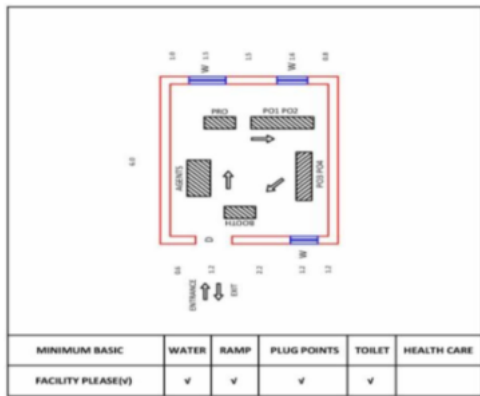

Google Map View

Polling Station Building Front View

Polling Station Front View

Cad View

Key MAP View

1 பெயர் : மகேஸ்வரி கணவர் பெயர் : முத்தையா வீட்டு எண் : 1/145 வயது : 46 பாலினம் : பெண் Photo is available RTO0787622	2 பெயர் : கமலா ராஜேஸ்வரி கணவர் பெயர் : ராமச்சந்திரன் சேதுரத்தினம் வீட்டு எண் : 2 கக்கன் தெரு, வயது : 55 பாலினம் : பெண் Photo is available RTO4062626	3 பெயர் : ராமச்சந்திரன் சேதுரத்தினம் இதரர் பெயர் : கமலா ராஜேஸ்வரி வெங்கட்ரமணி வீட்டு எண் : 2 கக்கன் தெரு,திரு நகர் வயது : 59 பாலினம் : ஆண் Photo is available RTO4079489
4 பெயர் : அபிராமி ராமசந்தரன் தந்தை பெயர் : ராமசந்தரன் சேதுரத்தினம் வீட்டு எண் : 2 கக்கன் தெரு,திருநகர் வயது : 28 பாலினம் : பெண் Photo is available RTO4202982	5 பெயர் : அமாநுல்லா தந்தை பெயர் : ஹரிபுல்லா வீட்டு எண் : 3ஏ வயது : 66 பாலினம் : ஆண் Photo is available RTO3076817	6 பெயர் : ஹஜீரா கணவர் பெயர் : அமாநுல்லா வீட்டு எண் : 3ஏ வயது : 60 பாலினம் : பெண் Photo is available RTO3076809
7 பெயர் : நபுநீன் தந்தை பெயர் : முஹமத் அசலாம் வீட்டு எண் : 3ஏ வயது : 39 பாலினம் : பெண் Photo is available RTO3804796	8 பெயர் : ஏ அப்துல் ஆலீம் தந்தை பெயர் : அமாநுல்லா வீட்டு எண் : 3ஏ வயது : 32 பாலினம் : ஆண் Photo is available RTO3814928	9 பெயர் : பிரகாஷ் கி தந்தை பெயர் : கிருஷ்ணமூர்த்தி திருவேங்கடம் வீட்டு எண் : 5ஏ வயது : 28 பாலினம் : ஆண் Photo is available RTO2581353
10 பெயர் : வினோத் பாபு தந்தை பெயர் : வாமன் ராவ் வீட்டு எண் : 6 வயது : 72 பாலினம் : ஆண் Photo is available RTO0716191	11 பெயர் : ஹரிதாசன் தந்தை பெயர் : கங்காதரன் வீட்டு எண் : 6 வயது : 65 பாலினம் : ஆண் Photo is available RTO2264372	12 பெயர் : லதா கணவர் பெயர் : கிருஷ்ணகுமார் வீட்டு எண் : 6 வயது : 45 பாலினம் : பெண் Photo is available RTO0714766
13 பெயர் : சஜிலி பாணு கணவர் பெயர் : முகமது ஜக்ரியா வீட்டு எண் : 6 வயது : 36 பாலினம் : பெண் Photo is available RTO1764521	14 பெயர் : ஷண்முகசுரன் தந்தை பெயர் : விஸ்வநாதன் வீட்டு எண் : 6 வயது : 33 பாலினம் : ஆண் Photo is available RTO2346146	15 பெயர் : அருள்மொழி கணவர் பெயர் : நெடுஞ்செழியன் வீட்டு எண் : 6-251 வயது : 62 பாலினம் : பெண் Photo is available RTO0543785
16 பெயர் : தாமரைசெல்லம் கணவர் பெயர் : பிரகாஷ் வீட்டு எண் : 6-251 வயது : 55 பாலினம் : பெண் Photo is available FYL7420839	17 பெயர் : தண்டபாணி தந்தை பெயர் : பாண்டுரங்கன் வீட்டு எண் : 6-251 வயது : 47 பாலினம் : ஆண் Photo is available RTO0543819	18 பெயர் : இந்தமதி கணவர் பெயர் : தண்டபாணி வீட்டு எண் : 6-251 வயது : 43 பாலினம் : பெண் Photo is available RTO0543827
19 பெயர் : திருமாறன் தந்தை பெயர் : நெடுஞ்செழியன் வீட்டு எண் : 6-251 வயது : 40 பாலினம் : ஆண் Photo is available RTO0787572	20 பெயர் : எழல்மாறன் தந்தை பெயர் : நெடுஞ்செழியன் வீட்டு எண் : 6-251 வயது : 36 பாலினம் : ஆண் Photo is available RTO0543801	21 பெயர் : பிரகாஷ் தந்தை பெயர் : ராமசாமி வீட்டு எண் : 6-257 வயது : 57 பாலினம் : ஆண் Photo is available RTO0715219
22 பெயர் : ஜாஸ்லீன் தந்தை பெயர் : தனகர்ஜாஸ்லின் வீட்டு எண் : 6-275 வயது : 34 பாலினம் : பெண் Photo is available RTO0543744	23 பெயர் : விஸ்வநாதன் தந்தை பெயர் : சிவலிங்கம் வீட்டு எண் : 6-278 வயது : 59 பாலினம் : ஆண் Photo is available RTO0543645	24 பெயர் : கஸ்தூரி கணவர் பெயர் : விஸ்வநாதன் வீட்டு எண் : 6-278 வயது : 56 பாலினம் : பெண் Photo is available FYL3320272
25 பெயர் : நீலாவதி கணவர் பெயர் : தெய்வநாயகம் வீட்டு எண் : 6-282 வயது : 73 பாலினம் : பெண் Photo is available RTO0543603	26 பெயர் : நந்தகுமார் தந்தை பெயர் : தெய்வநாயகம் வீட்டு எண் : 6-282 வயது : 47 பாலினம் : ஆண் Photo is available RTO0543611	27 பெயர் : சர்மிளா தந்தை பெயர் : தெய்வநாயகம் வீட்டு எண் : 6-282 வயது : 45 பாலினம் : பெண் Photo is available RTO0543629
28 பெயர் : அனிதா கணவர் பெயர் : நந்தகுமார் வீட்டு எண் : 6-282 வயது : 42 பாலினம் : பெண் Photo is available RTO0543637	29 பெயர் : சந்திரசேகரன் தந்தை பெயர் : ராமகிருஷ்ணன் வீட்டு எண் : 6-283 வயது : 69 பாலினம் : ஆண் Photo is available RTO0543546	30 பெயர் : உஷாதேவி கணவர் பெயர் : சந்திரசேகரன் வீட்டு எண் : 6-283 வயது : 68 பாலினம் : பெண் Photo is available RTO0543553