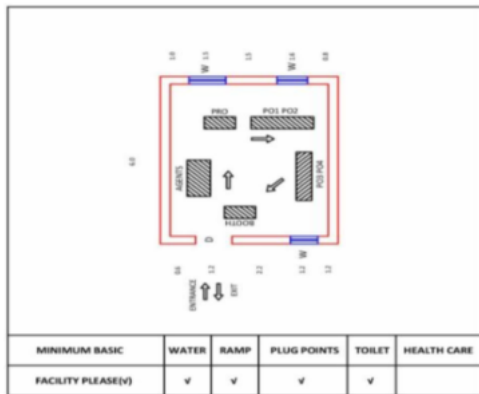

Google Map View

Polling Station Building Front View

Polling Station Front View

Cad View

Key MAP View

1 பெயர் : ராஜம் கணவர் பெயர்: காசி வீட்டு எண் : 1 வயது : 62 பாலினம் : பெண் Photo is available	RTO1247378	2 பெயர் : சரவணன் தந்தை பெயர்: காசி வீட்டு எண் : 1 வயது : 43 பாலினம் : ஆண் Photo is available	RTO1247584	3 பெயர் : பிரசாந்தி தந்தை பெயர்: ஜெயராமன் வீட்டு எண் : 1 வயது : 33 பாலினம் : பெண் Photo is available	RTO2584449
4 பெயர் : பொன்றாஜ் தந்தை பெயர்: முனுசாமி வீட்டு எண் : 1-72 வயது : 43 பாலினம் : ஆண் Photo is available	FYL7414162	5 பெயர் : வேதாசலம் தந்தை பெயர்: முனுசாமி வீட்டு எண் : 1-72 வயது : 41 பாலினம் : ஆண் Photo is available	FYL7413883	6 பெயர் : மாதவன் தந்தை பெயர்: முனுசாமி வீட்டு எண் : 1-72 வயது : 39 பாலினம் : ஆண் Photo is available	FYL7413867
7 பெயர் : ஹரிஷ் தந்தை பெயர்: முரளிமாறன் வீட்டு எண் : 1-113 வயது : 29 பாலினம் : ஆண் Photo is available	RTO2752616	8 பெயர் : வெங்கடேஷ் தந்தை பெயர்: சுப்பிரமணி வீட்டு எண் : 1-169 வயது : 55 பாலினம் : ஆண் Photo is available	RTO3312717	9 பெயர் : அன்கிளி கணவர் பெயர்: சுப்ரமணி வீட்டு எண் : 1-173 வயது : 85 பாலினம் : பெண் Photo is available	RTO2584548
10 பெயர் : ராஜா தந்தை பெயர்: சுப்பிரமணி வீட்டு எண் : 1-173 வயது : 56 பாலினம் : ஆண் Photo is available	FYL7415235	11 பெயர் : அருணா கணவர் பெயர்: கணேஷ் வீட்டு எண் : 1-173 வயது : 39 பாலினம் : பெண் Photo is available	FYL7432834	12 பெயர் : ரங்கநாதன் தந்தை பெயர்: ராஜி வீட்டு எண் : 1-174 வயது : 56 பாலினம் : ஆண் Photo is available	RTO0547695
13 பெயர் : பூபதி கணவர் பெயர்: ரங்கநாதன் வீட்டு எண் : 1-174 வயது : 51 பாலினம் : பெண் Photo is available	RTO3312733	14 பெயர் : சதீஷ் தந்தை பெயர்: ரங்கநாதன் வீட்டு எண் : 1-174 வயது : 30 பாலினம் : ஆண் Photo is available	RTO2487544	15 பெயர் : அமரசேன் ர் தந்தை பெயர்: ரங்கநாதன் ர் வீட்டு எண் : 1/174 வயது : 28 பாலினம் : ஆண் Photo is available	RTO4129334
16 பெயர் : வசந்தம்மாள் கணவர் பெயர்: பொன்னன் வீட்டு எண் : 1-176 வயது : 76 பாலினம் : பெண் Photo is available	FYL9867730	R 17 பெயர் : மாயக்கண்ணன் தந்தை பெயர்: சர்மிளா வீட்டு எண் : 1-176 வயது : 42 பாலினம் : ஆண் DELETED	FYL9867748	18 பெயர் : சுரேஷ் தந்தை பெயர்: ஏகாம்பரம் வீட்டு எண் : 1/177 வயது : 57 பாலினம் : ஆண் Photo is available	RTO3908829
19 பெயர் : கௌசல்யா கணவர் பெயர்: கண்ணன் வீட்டு எண் : 1-181 வயது : 41 பாலினம் : பெண் Photo is available	RTO2584142	20 பெயர் : முரளி தந்தை பெயர்: காசிம் வீட்டு எண் : 1-182 வயது : 48 பாலினம் : ஆண் Photo is available	FYL7426182	21 பெயர் : இந்துமதி கணவர் பெயர்: ஜெயராமன் வீட்டு எண் : 1-183 வயது : 51 பாலினம் : பெண் Photo is available	RTO3312741
22 பெயர் : ரீட்டா கணவர் பெயர்: வீராசாமி வீட்டு எண் : 1-185 வயது : 51 பாலினம் : பெண் Photo is available	FYL9867763	23 பெயர் : முருகன் தந்தை பெயர்: சின்னமாரி வீட்டு எண் : 1-188 வயது : 62 பாலினம் : ஆண் Photo is available	FYL7432057	24 பெயர் : ஷம்லேகா தந்தை பெயர்: முருகன் வீட்டு எண் : 1/188 வயது : 33 பாலினம் : பெண் Photo is available	RTO3707684
25 பெயர் : வரதராஜ் தந்தை பெயர்: சின்னமாரி வீட்டு எண் : 1-189 வயது : 63 பாலினம் : ஆண் Photo is available	FYL9867771	S 26 பெயர் : கீதா தந்தை பெயர்: வரதராஜ் வீட்டு எண் : 1-189 வயது : 63 பாலினம் : பெண் DELETED	FYL7417728	27 பெயர் : சிவா தந்தை பெயர்: பெரியமாரி வீட்டு எண் : 1-190 வயது : 66 பாலினம் : ஆண் Photo is available	RTO3312766
28 பெயர் : ரவி தந்தை பெயர்: பெரியசாமி வீட்டு எண் : 1-190 வயது : 53 பாலினம் : ஆண் Photo is available	FYL9867789	29 பெயர் : குட்டிம்மா தந்தை பெயர்: ரவி வீட்டு எண் : 1-190 வயது : 53 பாலினம் : பெண் Photo is available	RTO3312774	30 பெயர் : பரிமளா கணவர் பெயர்: சிவா வீட்டு எண் : 1-191 வயது : 62 பாலினம் : பெண் Photo is available	RTO3312782