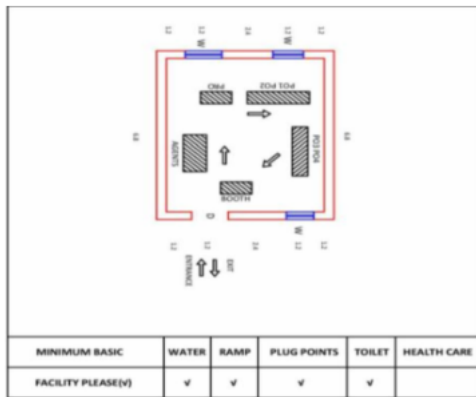

Cad View

Key MAP View