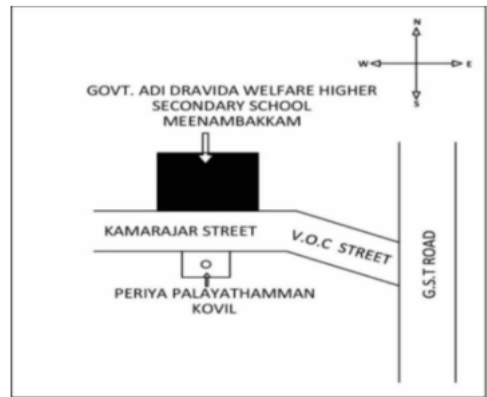

Cad View

Key MAP View