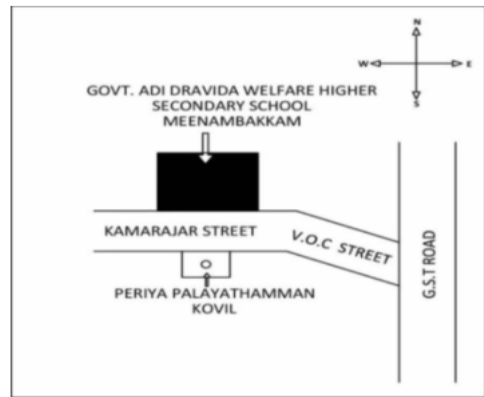

Key MAP View