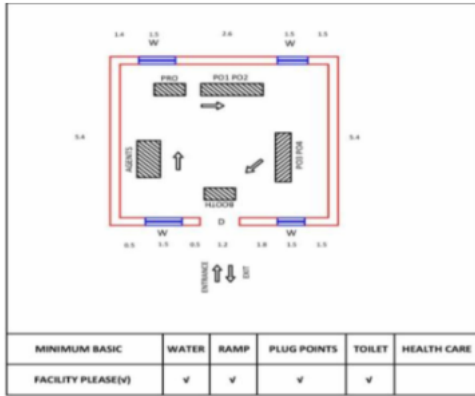

Cad View

Key MAP View