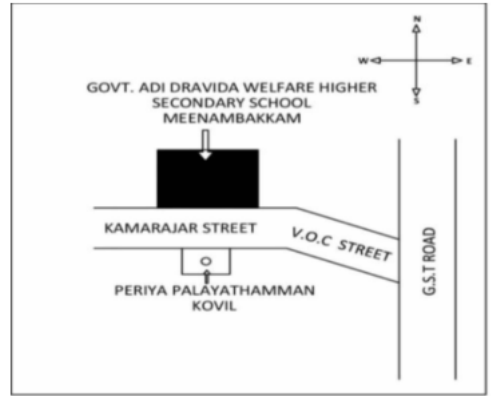

Cad View

Key MAP View